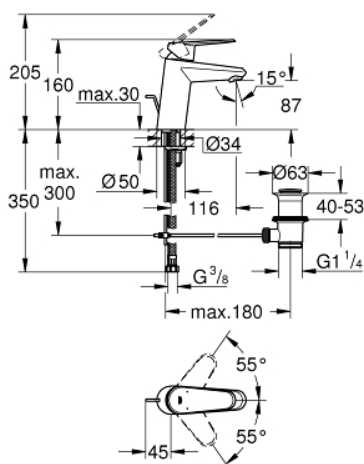

33 190 002 EURODISC COSMOPOLITAN СМЕСИТЕЛ ЗА УМИВАЛНИК 1/2", ЕДНОРЪКОХВАТКОВ, S-РАЗМЕР

PRODUCT DESCRIPTION

- Colour: хром
- Еднодупков монтаж
- Метална ръкохватка
- GROHE SilkMove - 35 mm керамичен картуш
- Регулатор на дебита
- Възможност за ограничаване на дебита до 2,5 l/min.
- GROHE LongLife хромирано покритие
- GROHE FastFixation
- Аератор
- Меки връзки
- Възможност да се монтира температурен ограничител (46 375)
- Шумоизолиращ клас I според DIN 4109

33 190 002 EURODISC COSMOPOLITAN СМЕСИТЕЛ ЗА УМИВАЛНИК 1/2", ЕДНОРЪКОХВАТКОВ, S-РАЗМЕР

SPARE PARTS, януари 2016 – now

- 1: Ръкохватка (Spare part-nr. 46738000)
- 2: Капаче (Spare part-nr. 46492000)
- 3: Screw coupling (Spare part-nr. 46460000)
- 4: Картуш (Spare part-nr. 46374000)
- 5: Активиращ прът (Spare part-nr. 46739000)
- 6: Аератор (Spare part-nr. 13929000)
- 7: Комплект за монтиране на болтове (Spare part-nr. 46645000)
- 8: Изпразнител 3/4" (Spare part-nr. 28910000)
- 8.1: Тапа за отточен сифон (Spare part-nr. 07182000)
- 8.2: Прът ексцентрик (Spare part-nr. 07052000)
- 9: Температурен ограничител (Spare part-nr. 46375000)*
- 10: Ключ (Spare part-nr. 19332000)*
- 11: Ключ за монтаж (Spare part-nr. 19017000)*
- 12: Прът ексцентрик (Spare part-nr. 07341000)*