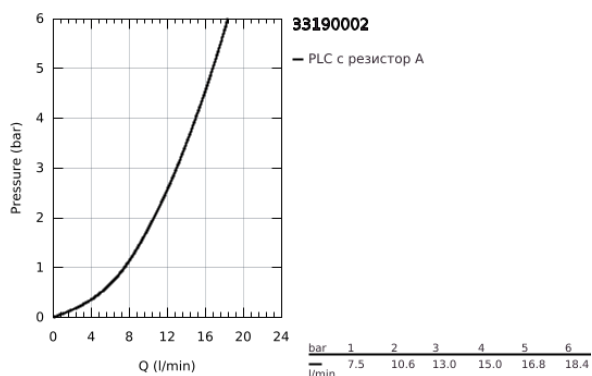

33 190 002 EURODISC COSMOPOLITAN СМЕСИТЕЛ ЗА УМИВАЛНИК 1/2", ЕДНОРЪКОХВАТКОВ, S-РАЗМЕР

PRODUCT DESCRIPTION

- Colour: хром
- Еднодупков монтаж
- Метална ръкохватка
- GROHE SilkMove - 35 mm керамичен картуш
- Регулатор на дебита
- Възможност за ограничаване на дебита до 2,5 l/min.
- GROHE LongLife хромирано покритие
- GROHE FastFixation
- Аератор
- Меки връзки
- Възможност да се монтира температурен ограничител (46 375)
- Шумоизолиращ клас I според DIN 4109

33 190 002 EURODISC COSMOPOLITAN СМЕСИТЕЛ ЗА УМИВАЛНИК 1/2", ЕДНОРЪКОХВАТКОВ, S-РАЗМЕР

SPARE PARTS, януари 2016 – now

- 1: Ръкохватка (Spare part-nr. 46738000)
- 2: Капаче (Spare part-nr. 46492000)
- 3: Screw coupling (Spare part-nr. 46460000)
- 4: Картуш (Spare part-nr. 46374000)
- 5: Активиращ прът (Spare part-nr. 46739000)
- 6: Аератор (Spare part-nr. 13929000)
- 7: Комплект за монтиране на болтове (Spare part-nr. 46645000)
- 8: Изпразнител 3/4" (Spare part-nr. 28910000)
- 8.1: Тапа за отточен сифон (Spare part-nr. 07182000)
- 8.2: Прът ексцентрик (Spare part-nr. 07052000)
- 9: Температурен ограничител (Spare part-nr. 46375000)*
- 10: Ключ (Spare part-nr. 19332000)*
- 11: Ключ за монтаж (Spare part-nr. 19017000)*
- 12: Прът ексцентрик (Spare part-nr. 07341000)*