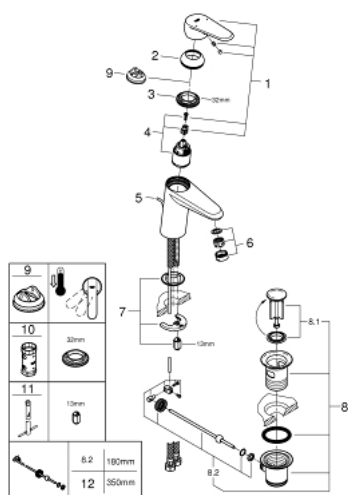

33 190 002 EURODISC COSMOPOLITAN СМЕСИТЕЛ ЗА УМИВАЛНИК 1/2", ЕДНОРЪКОХВАТКОВ, S-РАЗМЕР

PRODUCT DESCRIPTION

- Colour: хром
- Еднодупков монтаж
- Метална ръкохватка
- GROHE SilkMove - 35 mm керамичен картуш
- Регулатор на дебита
- Възможност за ограничаване на дебита до 2,5 l/min.
- GROHE LongLife хромирано покритие
- GROHE FastFixation
- Аератор
- Меки връзки
- Възможност да се монтира температурен ограничител (46 375)
- Шумоизолиращ клас I според DIN 4109

33 190 002 EURODISC COSMOPOLITAN СМЕСИТЕЛ ЗА УМИВАЛНИК 1/2", ЕДНОРЪКОХВАТКОВ, S-РАЗМЕР

SPARE PARTS, януари 2016 – now

- 1: Ръкохватка (Spare part-nr. 46738000)
- 2: Капаче (Spare part-nr. 46492000)
- 3: Screw coupling (Spare part-nr. 46460000)
- 4: Картуш (Spare part-nr. 46374000)
- 5: Активиращ прът (Spare part-nr. 46739000)
- 6: Аератор (Spare part-nr. 13929000)
- 7: Комплект за монтиране на болтове (Spare part-nr. 46645000)
- 8: Изпразнител 3/4" (Spare part-nr. 28910000)
- 8.1: Тапа за отточен сифон (Spare part-nr. 07182000)
- 8.2: Прът ексцентрик (Spare part-nr. 07052000)
- 9: Температурен ограничител (Spare part-nr. 46375000)*
- 10: Ключ (Spare part-nr. 19332000)*
- 11: Ключ за монтаж (Spare part-nr. 19017000)*
- 12: Прът ексцентрик (Spare part-nr. 07341000)*