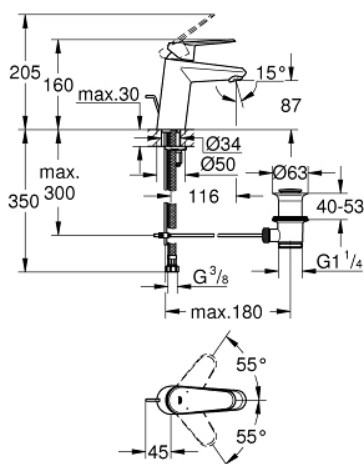

33 190 20E EURODISC COSMOPOLITAN СМЕСИТЕЛ ЗА УМИВАЛНИК 1/2", ЕДНОРЪКОХВАТКОВ, S-РАЗМЕР

PRODUCT DESCRIPTION

- Colour: хром
- Еднодупков монтаж
- Метална ръкохватка
- GROHE SilkMove - 35 mm керамичен картуш
- Регулатор на дебита
- Възможност за ограничаване на дебита до 2,5 l/min.
- Температурен ограничител
- GROHE LongLife хромирано покритие
- GROHE EcoJoy - технология за намаляване разхода на вода
- максимален дебит (при 3 bar): 5 l/min
- SpeedClean аератор
- GROHE FastFixation
- Изпразнител 1 1/4"
- Меки връзки
- Минимално налягане 1 bar.
- Шумоизолиращ клас I според DIN 4109

33 190 20E EURODISC COSMOPOLITAN СМЕСИТЕЛ ЗА УМИВАЛНИК 1/2", ЕДНОРЪКОХВАТКОВ, S-РАЗМЕР

SPARE PARTS, август 2017 – now

- 1: Ръкохватка (Spare part-nr. 46738000)
 - 2: Капаче (Spare part-nr. 46492000)
 - 3: Screw coupling (Spare part-nr. 46460000)
 - 4: Картуш (Spare part-nr. 46374000)
 - 5: Активиращ прът (Spare part-nr. 46739000)
 - 6: Ламинарен аератор (Spare part-nr. 13955000)
 - 7: Комплект за монтиране на болтове (Spare part-nr. 46645000)
 - 8: Изпразнител 3/4" (Spare part-nr. 28910000)
 - 8.1: Тапа за отточен сифон (Spare part-nr. 07182000)
 - 8.2: Прът ексцентрик (Spare part-nr. 07052000)
 - 9: Ключ (Spare part-nr. 19332000)*
 - 10: Ключ за монтаж (Spare part-nr. 19017000)*
 - 11: Прът ексцентрик (Spare part-nr. 07341000)*
- * Optional accessories