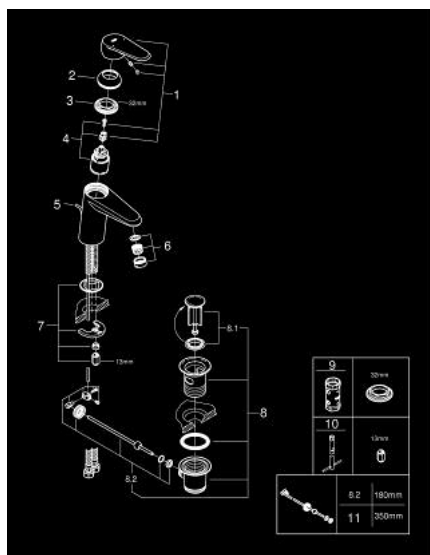

33 190 20E EURODISC COSMOPOLITAN СМЕСИТЕЛ ЗА УМИВАЛНИК 1/2", ЕДНОРЪКОХВАТКОВ, S-РАЗМЕР

PRODUCT DESCRIPTION

- Colour: хром
- Еднодупков монтаж
- Метална ръкохватка
- GROHE SilkMove - 35 mm керамичен картуш
- Регулатор на дебита
- Възможност за ограничаване на дебита до 2,5 l/min.
- Температурен ограничител
- GROHE LongLife хромирано покритие
- GROHE EcoJoy - технология за намаляване разхода на вода
- максимален дебит (при 3 bar): 5 l/min
- SpeedClean аератор
- GROHE FastFixation
- Изпразнител 1 1/4"
- Меки връзки
- Минимално налягане 1 bar.
- Шумоизолиращ клас I според DIN 4109

33 190 20E EURODISC COSMOPOLITAN СМЕСИТЕЛ ЗА УМИВАЛНИК 1/2", ЕДНОРЪКОХВАТКОВ, S-РАЗМЕР

SPARE PARTS, август 2017 – now

- 1: Ръкохватка (Spare part-nr. 46738000)
 - 2: Капаче (Spare part-nr. 46492000)
 - 3: Screw coupling (Spare part-nr. 46460000)
 - 4: Картуш (Spare part-nr. 46374000)
 - 5: Активиращ прът (Spare part-nr. 46739000)
 - 6: Ламинарен аератор (Spare part-nr. 13955000)
 - 7: Комплект за монтиране на болтове (Spare part-nr. 46645000)
 - 8: Изпразнител 3/4" (Spare part-nr. 28910000)
 - 8.1: Тапа за отточен сифон (Spare part-nr. 07182000)
 - 8.2: Прът ексцентрик (Spare part-nr. 07052000)
 - 9: Ключ (Spare part-nr. 19332000)*
 - 10: Ключ за монтаж (Spare part-nr. 19017000)*
 - 11: Прът ексцентрик (Spare part-nr. 07341000)*
- * Optional accessories