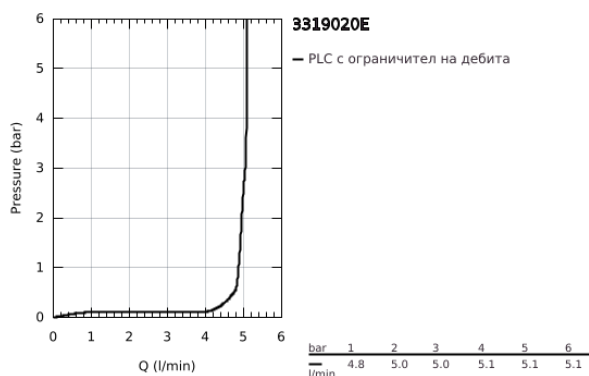

33 190 20E EURODISC COSMOPOLITAN СМЕСИТЕЛ ЗА УМИВАЛНИК 1/2", ЕДНОРЪКОХВАТКОВ, S-РАЗМЕР

PRODUCT DESCRIPTION

- Colour: хром
- Еднодупков монтаж
- Метална ръкохватка
- GROHE SilkMove - 35 mm керамичен картуш
- Регулатор на дебита
- Възможност за ограничаване на дебита до 2,5 l/min.
- Температурен ограничител
- GROHE LongLife хромирано покритие
- GROHE EcoJoy - технология за намаляване разхода на вода
- максимален дебит (при 3 bar): 5 l/min
- SpeedClean аератор
- GROHE FastFixation
- Изпразнител 1 1/4"
- Меки връзки
- Минимално налягане 1 bar.
- Шумоизолиращ клас I според DIN 4109

33 190 20E EURODISC COSMOPOLITAN СМЕСИТЕЛ ЗА УМИВАЛНИК 1/2", ЕДНОРЪКОХВАТКОВ, S-РАЗМЕР

SPARE PARTS, август 2017 – now

- 1: Ръкохватка (Spare part-nr. 46738000)
 - 2: Капаче (Spare part-nr. 46492000)
 - 3: Screw coupling (Spare part-nr. 46460000)
 - 4: Картуш (Spare part-nr. 46374000)
 - 5: Активиращ прът (Spare part-nr. 46739000)
 - 6: Ламинарен аератор (Spare part-nr. 13955000)
 - 7: Комплект за монтиране на болтове (Spare part-nr. 46645000)
 - 8: Изпразнител 3/4" (Spare part-nr. 28910000)
 - 8.1: Тапа за отточен сифон (Spare part-nr. 07182000)
 - 8.2: Прът ексцентрик (Spare part-nr. 07052000)
 - 9: Ключ (Spare part-nr. 19332000)*
 - 10: Ключ за монтаж (Spare part-nr. 19017000)*
 - 11: Прът ексцентрик (Spare part-nr. 07341000)*
- * Optional accessories