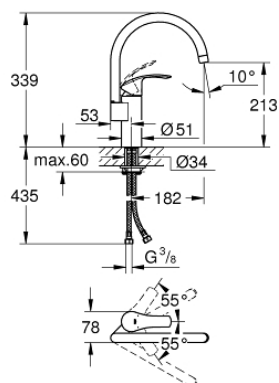

33 202 002 EUROSMART КУХНЕНСКИ СМЕСИТЕЛ

PRODUCT DESCRIPTION

- Colour: хром
- Висок чучур
- Еднодупков монтаж
- GROHE LongLife finish
- GROHE SilkMove - 35 mm керамичен картуш
- Вграден температурен ограничител
- Аератор
- Регулатор на дебита
- Подвижен тръбен чучур
- Завъртане на 0° / 150° / 360°
- Меки връзки
- Система за бърз монтаж
- Минимално налягане 1 bar.

33 202 002 EUROSMART КУХНЕНСКИ СМЕСИТЕЛ

SPARE PARTS, септември 2019 – now

1: Ръкохватка (Spare part-nr. 46897000)

2: Капаче (Spare part-nr. 46492000)

3: Завиващ се пръстен (Spare part-nr. 46815000)

4: Картуш (Spare part-nr. 46374000)

5: Чучур

(Spare part-nr. 13372000)

5.1: Уплътнение Ø 13.5 x Ø 2.75 (Spare part-nr. 0128500M)

5.2: Предпазен пръстен (Spare part-nr. 4826600M)

5.3: Аератор (Spare part-nr. 06574000)

6: Комплект за монтиране на болтове (Spare part-nr. 46249000)

7: Носещ елемент (Spare part-nr. 05334000)

8: Ключ (Spare part-nr. 19332000)*

9: Ключ за монтаж (Spare part-nr. 19017000)*

* Optional accessories