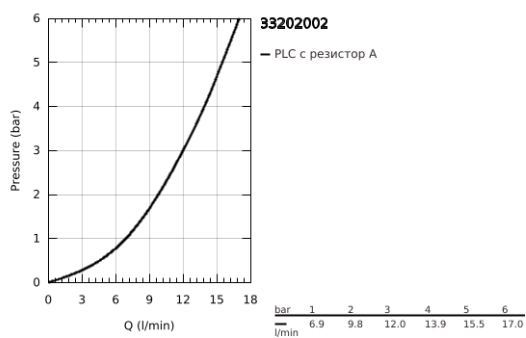

33 202 002 EUROSMART КУХНЕНСКИ СМЕСИТЕЛ

PRODUCT DESCRIPTION

- Colour: хром
- Висок чучур
- Еднодупков монтаж
- GROHE LongLife finish
- GROHE SilkMove - 35 mm керамичен картуш
- Вграден температурен ограничител
- Аератор
- Регулатор на дебита
- Подвижен тръбен чучур
- Завъртане на 0° / 150° / 360°
- Меки връзки
- Система за бърз монтаж
- Минимално налягане 1 bar.