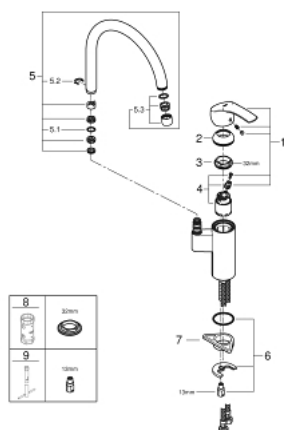

33 202 002 EUROSMART КУХНЕНСКИ СМЕСИТЕЛ

PRODUCT DESCRIPTION

- Colour: хром
- Висок чучур
- Еднодупков монтаж
- GROHE LongLife finish
- GROHE SilkMove - 35 mm керамичен картуш
- Вграден температурен ограничител
- Аератор
- Регулатор на дебита
- Подвижен тръбен чучур
- Завъртане на 0° / 150° / 360°
- Меки връзки
- Система за бърз монтаж
- Минимално налягане 1 bar.

33 202 002 EUROSMART КУХНЕНСКИ СМЕСИТЕЛ

SPARE PARTS, септември 2019 – now

1: Ръкохватка (Spare part-nr. 46897000)

2: Капаче (Spare part-nr. 46492000)

3: Завиващ се пръстен (Spare part-nr. 46815000)

4: Картуш (Spare part-nr. 46374000)

5: Чучур

(Spare part-nr. 13372000)

5.1: Уплътнение Ø 13.5 x Ø 2.75 (Spare part-nr. 0128500M)

5.2: Предпазен пръстен (Spare part-nr. 4826600M)

5.3: Аератор (Spare part-nr. 06574000)

6: Комплект за монтиране на болтове (Spare part-nr. 46249000)

7: Носещ елемент (Spare part-nr. 05334000)

8: Ключ (Spare part-nr. 19332000)*

9: Ключ за монтаж (Spare part-nr. 19017000)*

* Optional accessories