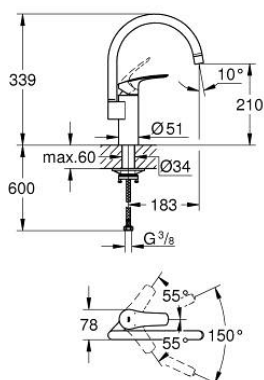

33 202 003 EUROSMART КУХНЕНСКИ СМЕСИТЕЛ

PRODUCT DESCRIPTION

- Colour: хром
- Висок чучур
- Еднодупков монтаж
- GROHE LongLife хромирано покритие
- GROHE SilkMove - 35 mm керамичен картуш
- Вграден температурен ограничител
- Аератор
- Регулатор на дебита
- Подвижен тръбен чучур, възможност за завъртане на 150°
- водни пътища - без досег до олово и никел в смесителя
- Меки връзки 3/8"
-
- maximum flow rate (at 3 bar): 11 l/min
- Минимално налягане 1 bar.

33 202 003 EUROSMART КУХНЕНСКИ СМЕСИТЕЛ

SPARE PARTS, септември 2019 – now

- 1: Ръкохватка (Spare part-nr. 48530000)
- 2: Капаче (Spare part-nr. 46492000)
- 3: Завиващ се пръстен (Spare part-nr. 46815000)
- 4: Картуш (Spare part-nr. 46374000)
- 5: Аератор (Spare part-nr. 48418000)
- 6: Комплект за монтаж (Spare part-nr. 48477000)
- 7: Предпазен пръстен (Spare part-nr. 4826600M)
- 8: Ключ (Spare part-nr. 19332000)*