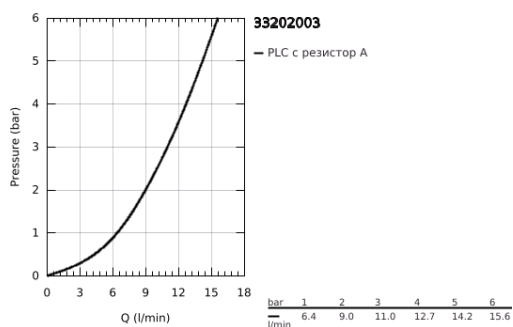

33 202 003 EUROSMART КУХНЕНСКИ СМЕСИТЕЛ

PRODUCT DESCRIPTION

- Colour: хром
- Висок чучур
- Еднодупков монтаж
- GROHE LongLife хромирано покритие
- GROHE SilkMove - 35 mm керамичен картуш
- Вграден температурен ограничител
- Аератор
- Регулатор на дебита
- Подвижен тръбен чучур, възможност за завъртане на 150°
- водни пътища - без досег до олово и никел в смесителя
- Меки връзки 3/8"
-
- maximum flow rate (at 3 bar): 11 l/min
- Минимално налягане 1 bar.

33 202 003 EUROSMART КУХНЕНСКИ СМЕСИТЕЛ

SPARE PARTS, септември 2019 – now

- 1: Ръкохватка (Spare part-nr. 48530000)
- 2: Капаче (Spare part-nr. 46492000)
- 3: Завиващ се пръстен (Spare part-nr. 46815000)
- 4: Картуш (Spare part-nr. 46374000)
- 5: Аератор (Spare part-nr. 48418000)
- 6: Комплект за монтаж (Spare part-nr. 48477000)
- 7: Предпазен пръстен (Spare part-nr. 4826600M)
- 8: Ключ (Spare part-nr. 19332000)*