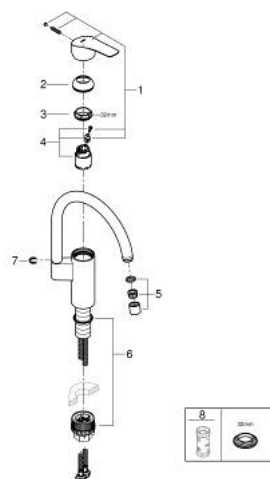

33 202 003 EUROSMART КУХНЕНСКИ СМЕСИТЕЛ

PRODUCT DESCRIPTION

- Colour: хром
- Висок чучур
- Еднодупков монтаж
- GROHE LongLife хромирано покритие
- GROHE SilkMove - 35 mm керамичен картуш
- Вграден температурен ограничител
- Аератор
- Регулатор на дебита
- Подвижен тръбен чучур, възможност за завъртане на 150°
- водни пътища - без досег до олово и никел в смесителя
- Меки връзки 3/8"
-
- maximum flow rate (at 3 bar): 11 l/min
- Минимално налягане 1 bar.

33 202 003 EUROSMART КУХНЕНСКИ СМЕСИТЕЛ

SPARE PARTS, септември 2019 – now

- 1: Ръкохватка (Spare part-nr. 48530000)
- 2: Капаче (Spare part-nr. 46492000)
- 3: Завиващ се пръстен (Spare part-nr. 46815000)
- 4: Картуш (Spare part-nr. 46374000)
- 5: Аератор (Spare part-nr. 48418000)
- 6: Комплект за монтаж (Spare part-nr. 48477000)
- 7: Предпазен пръстен (Spare part-nr. 4826600M)
- 8: Ключ (Spare part-nr. 19332000)*