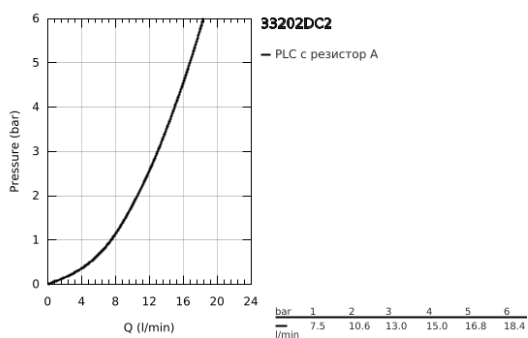

33 202 DC2 EUROSART КУХНЕНСКИ СМЕСИТЕЛ

PRODUCT DESCRIPTION

- Colour: supersteel
- Висок чучур
- Еднодупков монтаж
- GROHE LongLife хромирано покритие
- GROHE SilkMove - 35 mm керамичен картуш
- Вграден температурен ограничител
- Аератор
- Регулатор на дебита
- Подвижен тръбен чучур
- Завъртане на 0° / 150° / 360°
- Меки връзки
- Система за бърз монтаж
- Минимално налягане 1 bar.