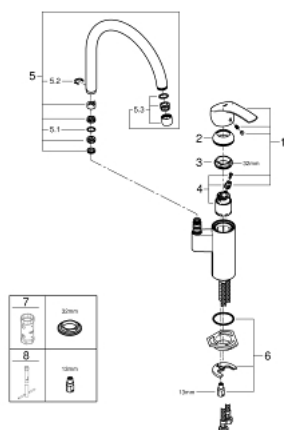

33 202 DC2 EUROSART КУХНЕНСКИ СМЕСИТЕЛ

PRODUCT DESCRIPTION

- Colour: supersteel
- Висок чучур
- Еднодупков монтаж
- GROHE LongLife хромирано покритие
- GROHE SilkMove - 35 mm керамичен картуш
- Вграден температурен ограничител
- Аератор
- Регулатор на дебита
- Подвижен тръбен чучур
- Завъртане на 0° / 150° / 360°
- Меки връзки
- Система за бърз монтаж
- Минимално налягане 1 bar.

33 202 DC2 EUROSART КУХИЕНСКИ СМЕСИТЕЛ

SPARE PARTS, септември 2019 – now

- 1: Ръкохватка (Spare part-nr. 46897DC0)
 - 2: Капаче (Spare part-nr. 46492DC0)
 - 3: Завиващ се пръстен (Spare part-nr. 46815000)
 - 4: Картуш (Spare part-nr. 46374000)
 - 5: Чучур
(Spare part-nr. 13372DC0)
 - 5.1: Уплътнение Ø 13.5 x Ø 2.75 (Spare part-nr. 0128500M)
 - 5.2: Предпазен пръстен (Spare part-nr. 4826600M)
 - 5.3: Аератор (Spare part-nr. 06574DC0)
 - 6: Комплект за монтиране на болтове (Spare part-nr. 46249000)
 - 7: Носещ елемент (Spare part-nr. 05334000)
 - 8: Ключ (Spare part-nr. 19332000)*
 - 9: Ключ за монтаж (Spare part-nr. 19017000)*
- * Optional accessories