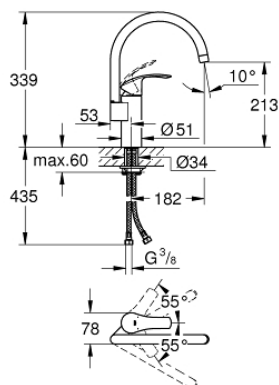

33 202 DC2 EUROSART КУХНЕНСКИ СМЕСИТЕЛ

PRODUCT DESCRIPTION

- Colour: supersteel
- Висок чучур
- Еднодупков монтаж
- GROHE LongLife хромирано покритие
- GROHE SilkMove - 35 mm керамичен картуш
- Вграден температурен ограничител
- Аератор
- Регулатор на дебита
- Подвижен тръбен чучур
- Завъртане на 0° / 150° / 360°
- Меки връзки
- Система за бърз монтаж
- Минимално налягане 1 bar.

33 202 DC2 EUROSART КУХИЕНСКИ СМЕСИТЕЛ

SPARE PARTS, септември 2019 – now

- 1: Ръкохватка (Spare part-nr. 46897DC0)
 - 2: Капаче (Spare part-nr. 46492DC0)
 - 3: Завиващ се пръстен (Spare part-nr. 46815000)
 - 4: Картуш (Spare part-nr. 46374000)
 - 5: Чучур
(Spare part-nr. 13372DC0)
 - 5.1: Уплътнение Ø 13.5 x Ø 2.75 (Spare part-nr. 0128500M)
 - 5.2: Предпазен пръстен (Spare part-nr. 4826600M)
 - 5.3: Аератор (Spare part-nr. 06574DC0)
 - 6: Комплект за монтиране на болтове (Spare part-nr. 46249000)
 - 7: Носещ елемент (Spare part-nr. 05334000)
 - 8: Ключ (Spare part-nr. 19332000)*
 - 9: Ключ за монтаж (Spare part-nr. 19017000)*
- * Optional accessories