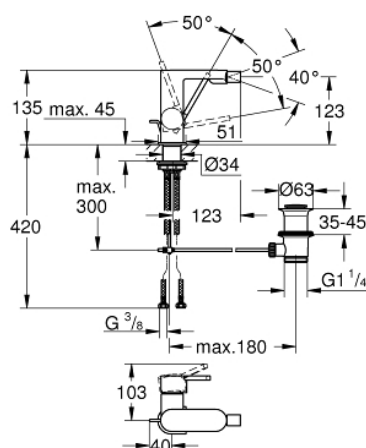

33 241 003 GROHE PLUS СМЕСИТЕЛ ЗА БИДЕ, 1/2"

PRODUCT DESCRIPTION

- Colour: хром
- Еднодупков монтаж
- Метална ръкохватка
- GROHE SilkMove 28 mm керамичен картуш
- С температурен ограничител
- GROHE LongLife хромирано покритие
- Система за бърз монтаж
- Аератор със сферично коляно
- Изпразнител 1 1/4"
- Меки връзки
- Минимално налягане 1 bar.

33 241 003 GROHE PLUS СМЕСИТЕЛ ЗА БИДЕ, 1/2"

SPARE PARTS, август 2018 – now

- 1: Картуш (Spare part-nr. 46963000)
- 2: Комплект за регулиране на дебита (Spare part-nr. 48470000)
- 3: Активиращ прът (Spare part-nr. 46739000)
- 4: Монтажен комплект (Spare part-nr. 48384000)
- 5: Изпразнител 3/4" (Spare part-nr. 28910000)
- 5.1: Тапа за отточен сифон (Spare part-nr. 07182000)
- 5.2: Прът ексцентрик (Spare part-nr. 07052000)
- 6: Прът ексцентрик (Spare part-nr. 07341000)*