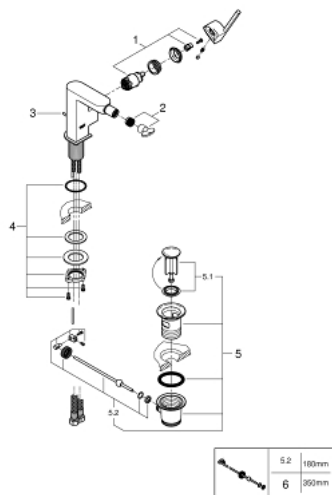

33 241 003 GROHE PLUS СМЕСИТЕЛ ЗА БИДЕ, 1/2"

PRODUCT DESCRIPTION

- Colour: хром
- Еднодупков монтаж
- Метална ръкохватка
- GROHE SilkMove 28 mm керамичен картуш
- С температурен ограничител
- GROHE LongLife хромирано покритие
- Система за бърз монтаж
- Аератор със сферично коляно
- Изпразнител 1 1/4"
- Меки връзки
- Минимално налягане 1 bar.

33 241 003 GROHE PLUS СМЕСИТЕЛ ЗА БИДЕ, 1/2"

SPARE PARTS, август 2018 – now

- 1: Картуш (Spare part-nr. 46963000)
- 2: Комплект за регулиране на дебита (Spare part-nr. 48470000)
- 3: Активиращ прът (Spare part-nr. 46739000)
- 4: Монтажен комплект (Spare part-nr. 48384000)
- 5: Изпразнител 3/4" (Spare part-nr. 28910000)
- 5.1: Тапа за отточен сифон (Spare part-nr. 07182000)
- 5.2: Прът ексцентрик (Spare part-nr. 07052000)
- 6: Прът ексцентрик (Spare part-nr. 07341000)*