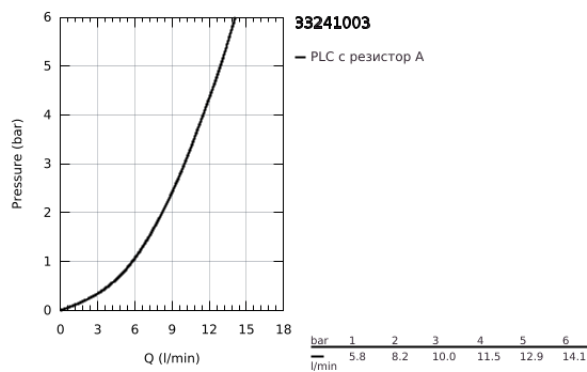

33 241 003 GROHE PLUS СМЕСИТЕЛ ЗА БИДЕ, 1/2"

PRODUCT DESCRIPTION

- Colour: хром
- Еднодупков монтаж
- Метална ръкохватка
- GROHE SilkMove 28 mm керамичен картуш
- С температурен ограничител
- GROHE LongLife хромирано покритие
- Система за бърз монтаж
- Аератор със сферично коляно
- Изпразнител 1 1/4"
- Меки връзки
- Минимално налягане 1 bar.

33 241 003 GROHE PLUS СМЕСИТЕЛ ЗА БИДЕ, 1/2"

SPARE PARTS, август 2018 – now

- 1: Картуш (Spare part-nr. 46963000)
- 2: Комплект за регулиране на дебита (Spare part-nr. 48470000)
- 3: Активиращ прът (Spare part-nr. 46739000)
- 4: Монтажен комплект (Spare part-nr. 48384000)
- 5: Изпразнител 3/4" (Spare part-nr. 28910000)
- 5.1: Тапа за отточен сифон (Spare part-nr. 07182000)
- 5.2: Прът ексцентрик (Spare part-nr. 07052000)
- 6: Прът ексцентрик (Spare part-nr. 07341000)*