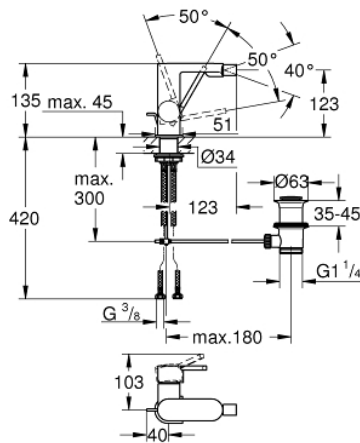

## 33 241 AL3 GROHE PLUS СМЕСИТЕЛ ЗА БИДЕ, 1/2"

### PRODUCT DESCRIPTION

- Colour: brushed hard graphite
- Еднодупков монтаж
- Метална ръкохватка
- GROHE SilkMove 28 mm керамичен картуш
- С температурен ограничител
- GROHE LongLife finish
- Система за бърз монтаж
- Аератор със сферично коляно
- Изпразнител 1 1/4"
- Меки връзки
- Минимално налягане 1 bar.

### SPARE PARTS, март 2019 – now

- 1: Картуш (Spare part-nr. 46963000)
- 2: Комплект за регулиране на дебита (Spare part-nr. 48470000)
- 3: Активиращ прът (Spare part-nr. 46739AL0)
- 4: Монтажен комплект (Spare part-nr. 48384000)
- 5: Изпразнител 3/4" (Spare part-nr. 28910AL0)
- 5.1: Тапа за отточен сифон (Spare part-nr. 07182AL0)
- 5.2: Прът ексцентрик (Spare part-nr. 07052000)
- 6: Прът ексцентрик (Spare part-nr. 07341000)\*