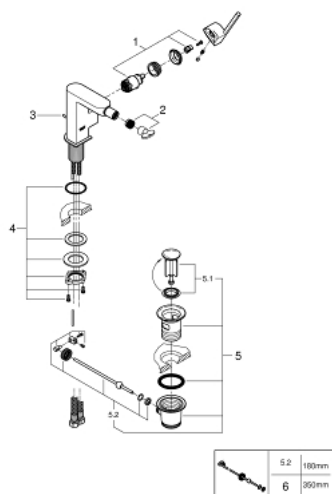

## 33 241 AL3 GROHE PLUS СМЕСИТЕЛ ЗА БИДЕ, 1/2"

### PRODUCT DESCRIPTION

- Colour: brushed hard graphite
- Еднодупков монтаж
- Метална ръкохватка
- GROHE SilkMove 28 mm керамичен картуш
- С температурен ограничител
- GROHE LongLife finish
- Система за бърз монтаж
- Аератор със сферично коляно
- Изпразнител 1 1/4"
- Меки връзки
- Минимално налягане 1 bar.

### SPARE PARTS, март 2019 – now

- 1: Картуш (Spare part-nr. 46963000)
- 2: Комплект за регулиране на дебита (Spare part-nr. 48470000)
- 3: Активиращ прът (Spare part-nr. 46739AL0)
- 4: Монтажен комплект (Spare part-nr. 48384000)
- 5: Изпразнител 3/4" (Spare part-nr. 28910AL0)
- 5.1: Тапа за отточен сифон (Spare part-nr. 07182AL0)
- 5.2: Прът ексцентрик (Spare part-nr. 07052000)
- 6: Прът ексцентрик (Spare part-nr. 07341000)\*