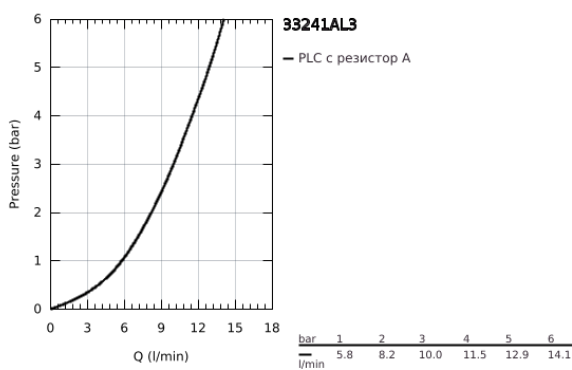

## 33 241 AL3 GROHE PLUS СМЕСИТЕЛ ЗА БИДЕ, 1/2"

### PRODUCT DESCRIPTION

- Colour: brushed hard graphite
- Еднодупков монтаж
- Метална ръкохватка
- GROHE SilkMove 28 mm керамичен картуш
- С температурен ограничител
- GROHE LongLife finish
- Система за бърз монтаж
- Аератор със сферично коляно
- Изпразнител 1 1/4"
- Меки връзки
- Минимално налягане 1 bar.