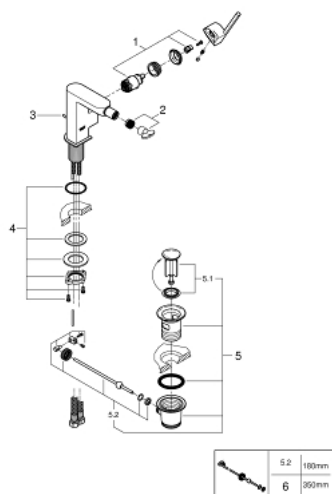

33 241 DC3 GROHE PLUS СМЕСИТЕЛ ЗА БИДЕ, 1/2"

SPARE PARTS, януари 2019 – now

- 1: Картуш (Spare part-nr. 46963000)
- 2: Комплект за регулиране на дебита (Spare part-nr. 48470000)
- 3: Активиращ прът (Spare part-nr. 46739EN0)
- 4: Монтажен комплект (Spare part-nr. 48384000)
- 5: Изпразнител 3/4" (Spare part-nr. 28910DC0)
- 5.1: Тапа за отточен сифон (Spare part-nr. 07182DC0)
- 5.2: Прът ексцентрик (Spare part-nr. 07052000)
- 6: Прът ексцентрик (Spare part-nr. 07341000)*