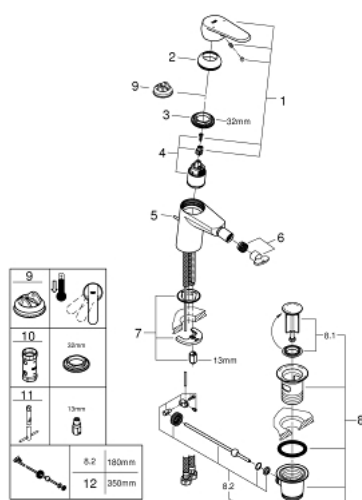

33 244 002 EURODISC COSMOPOLITAN СМЕСИТЕЛ ЗА БИДЕ, 1/2" S-РАЗМЕР

SPARE PARTS, март 2010 – now

- 1: Ръкохватка (Spare part-nr. 46738000)
 - 2: Капаче (Spare part-nr. 46492000)
 - 3: Screw coupling (Spare part-nr. 46460000)
 - 4: Картуш (Spare part-nr. 46374000)
 - 5: Активиращ прът (Spare part-nr. 46739000)
 - 6: Аератор (Spare part-nr. 13998000)
 - 7: Комплект за монтиране на болтове (Spare part-nr. 46645000)
 - 8: Изпразнител 3/4" (Spare part-nr. 28910000)
 - 8.1: Тапа за отточен сифон (Spare part-nr. 07182000)
 - 8.2: Прът ексцентрик (Spare part-nr. 07052000)
 - 9: Температурен ограничител (Spare part-nr. 46375000)*
 - 10: Ключ (Spare part-nr. 19332000)*
 - 11: Ключ за монтаж (Spare part-nr. 19017000)*
 - 12: Прът ексцентрик (Spare part-nr. 07341000)*
- * Optional accessories