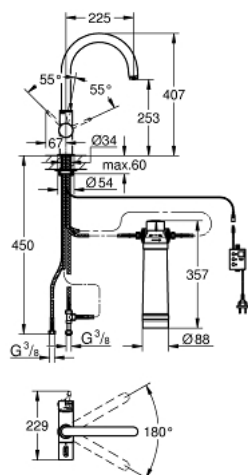

33 249 DC1 GROHE BLUE PURE КУХНЕНСКИ СМЕСИТЕЛ, КОМПЛЕКТ

PRODUCT DESCRIPTION

- Colour: supersteel
- Състои се от:
 - GROHE Blue кухненски смесител с филтър
 - Еднодупков монтаж
 - С-чучур
 - Отделна ръкохватка за филтрирана вода
 - Глава 1/2"
 - GROHE LongLife finish
 - GROHE SilkMove - 35 mm керамичен картуш
 - Регулатор на дебита
 - Подвижен тръбен чучур
 - Възможност на завъртане 180°
 - Разделено преминаване на филтрираната и нефилтрираната вода
 - Меки връзки
 - Тип защита IP 21
 - Зарядно устройство 100-240 V AC 50/60 Hz с батерия AC 6V DC за дисплея
 - GROHE Blue S size филтър, филтърна глава

33 249 DC1 GROHE BLUE PURE КУХНЕНСКИ СМЕСИТЕЛ, КОМПЛЕКТ

SPARE PARTS, юли 2013 – now

- 1: Ръкохватка (Spare part-nr. 46652DC0)
 - 1.1: Резервен елемент (Spare part-nr. 0538600M)
 - 2: Затварящ механизъм (Spare part-nr. 64368000)
 - 2.1: O-ring Ø 18.2 x Ø 1.7 (Spare part-nr. 0392400M)
 - 3: Screw coupling (Spare part-nr. 46460000)
 - 4: Капаче (Spare part-nr. 46116DC0)
 - 5: Ръкохватка (Spare part-nr. 46653DC0)
 - 6: Картуш (Spare part-nr. 46374000)
 - 7: Аератор (Spare part-nr. 64374DC0)
 - 8: Комплект за монтиране на болтове (Spare part-nr. 46249000)
 - 9: Филтърна глава (Spare part-nr. 64508001)
 - 10: Филтър, размер S (Spare part-nr. 40404001)
 - 11: Управляващ механизъм (Spare part-nr. 64510000)
 - 12: Original WAS® T-вентил 3/8" (Spare part-nr. 41007000)
 - 13: Филтър с магнезии (Spare part-nr. 40691001)*
 - 14: Филтър с активен въглен (Spare part-nr. 40547001)*
 - 15: Филтър, размер M (Spare part-nr. 40430001)*
 - 16: Филтър, размер L (Spare part-nr. 40412001)*
 - 17: Ключ за монтаж (Spare part-nr. 19017000)*
 - 18: По-къса ръкохватка за смесена вода (Spare part-nr. 40621DC0)*
- * Optional accessories