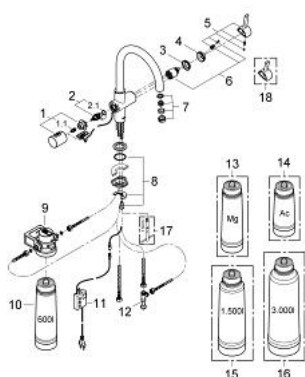

33 249 DC1 GROHE BLUE PURE КУХНЕНСКИ СМЕСИТЕЛ, КОМПЛЕКТ

PRODUCT DESCRIPTION

- Colour: supersteel
- Състои се от:
 - GROHE Blue кухненски смесител с филтър
 - Еднодупков монтаж
 - С-чучур
 - Отделна ръкохватка за филтрирана вода
 - Глава 1/2"
 - GROHE LongLife finish
 - GROHE SilkMove - 35 mm керамичен картуш
 - Регулатор на дебита
 - Подвижен тръбен чучур
 - Възможност на завъртане 180°
 - Разделено преминаване на филтрираната и нефилтрираната вода
 - Меки връзки
 - Тип защита IP 21
 - Зарядно устройство 100-240 V AC 50/60 Hz с батерия AC 6V DC за дисплея
 - GROHE Blue S size филтър, филтърна глава

33 249 DC1 GROHE BLUE PURE КУХНЕНСКИ СМЕСИТЕЛ, КОМПЛЕКТ

SPARE PARTS, юли 2013 – now

- 1: Ръкохватка (Spare part-nr. 46652DC0)
 - 1.1: Резервен елемент (Spare part-nr. 0538600M)
 - 2: Затварящ механизъм (Spare part-nr. 64368000)
 - 2.1: O-ring Ø 18.2 x Ø 1.7 (Spare part-nr. 0392400M)
 - 3: Screw coupling (Spare part-nr. 46460000)
 - 4: Капаче (Spare part-nr. 46116DC0)
 - 5: Ръкохватка (Spare part-nr. 46653DC0)
 - 6: Картуш (Spare part-nr. 46374000)
 - 7: Аератор (Spare part-nr. 64374DC0)
 - 8: Комплект за монтиране на болтове (Spare part-nr. 46249000)
 - 9: Филтърна глава (Spare part-nr. 64508001)
 - 10: Филтър, размер S (Spare part-nr. 40404001)
 - 11: Управляващ механизъм (Spare part-nr. 64510000)
 - 12: Original WAS® T-вентил 3/8" (Spare part-nr. 41007000)
 - 13: Филтър с магнезии (Spare part-nr. 40691001)*
 - 14: Филтър с активен въглен (Spare part-nr. 40547001)*
 - 15: Филтър, размер M (Spare part-nr. 40430001)*
 - 16: Филтър, размер L (Spare part-nr. 40412001)*
 - 17: Ключ за монтаж (Spare part-nr. 19017000)*
 - 18: По-къса ръкохватка за смесена вода (Spare part-nr. 40621DC0)*
- * Optional accessories