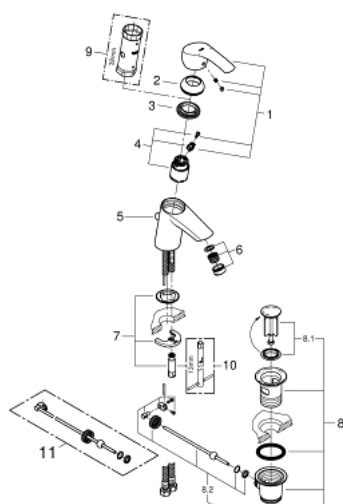

## 33 265 002 EUROSART СМЕСИТЕЛ ЗА УМИВАЛНИК 1/2", ЕДНОРЪКОХВАТКОВ, S-РАЗМЕР

### PRODUCT DESCRIPTION

- Colour: хром
- Еднодупков монтаж
- Метална ръкохватка
- GROHE SilkMove - 35 mm керамичен картуш
- Регулатор на дебита
- С температурен ограничител
- GROHE LongLife хромирано покритие
- GROHE EcoJoy - технология за намаляване разхода на вода
- максимален дебит (при 3 bar): 5 l/min
- GROHE FastFixation система за бързо инсталиране
- Изпразнител 1 1/4"
- Меки връзки

## 33 265 002 EUROSMART СМЕСИТЕЛ ЗА УМИВАЛНИК 1/2", ЕДНОРЪКОХВАТКОВ, S-РАЗМЕР

### SPARE PARTS, октомври 2013 – now

- 1: Ръкохватка (Spare part-nr. 46897000)
- 2: Капаче (Spare part-nr. 46492000)
- 3: Screw coupling (Spare part-nr. 46460000)
- 4: Картуш (Spare part-nr. 46374000)
- 5: Активиращ прът (Spare part-nr. 06329000)
- 6: Аератор (Spare part-nr. 48159000)
- 7: Комплект за монтиране на болтове (Spare part-nr. 46671000)
- 8: Изпразнител 3/4" (Spare part-nr. 28910000)
- 8.1: Тапа за отточен сифон (Spare part-nr. 07182000)
- 8.2: Прът ексцентрик (Spare part-nr. 07052000)
- 9: Ключ (Spare part-nr. 19332000)\*
- 10: Ключ за монтаж (Spare part-nr. 19017000)\*
- 11: Прът ексцентрик (Spare part-nr. 07341000)\*