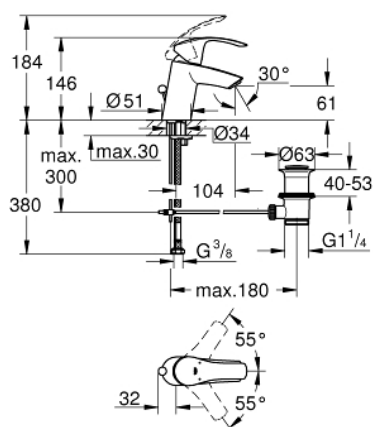

## 33 265 002 EUROSART СМЕСИТЕЛ ЗА УМИВАЛНИК 1/2", ЕДНОРЪКОХВАТКОВ, S-РАЗМЕР

### PRODUCT DESCRIPTION

- Colour: хром
- Еднодупков монтаж
- Метална ръкохватка
- GROHE SilkMove - 35 mm керамичен картуш
- Регулатор на дебита
- С температурен ограничител
- GROHE LongLife хромирано покритие
- GROHE EcoJoy - технология за намаляване разхода на вода
- максимален дебит (при 3 bar): 5 l/min
- GROHE FastFixation система за бързо инсталиране
- Изпразнител 1 1/4"
- Меки връзки

## 33 265 002 EUROSMART СМЕСИТЕЛ ЗА УМИВАЛНИК 1/2", ЕДНОРЪКОХВАТКОВ, S-РАЗМЕР