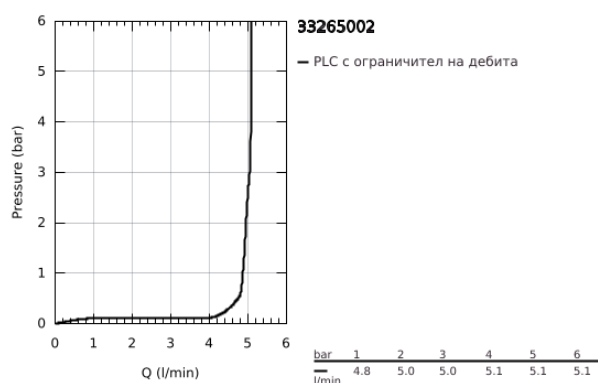

## 33 265 002 EUROSART СМЕСИТЕЛ ЗА УМИВАЛНИК 1/2", ЕДНОРЪКОХВАТКОВ, S-РАЗМЕР

### PRODUCT DESCRIPTION

- Colour: хром
- Еднодупков монтаж
- Метална ръкохватка
- GROHE SilkMove - 35 mm керамичен картуш
- Регулатор на дебита
- С температурен ограничител
- GROHE LongLife хромирано покритие
- GROHE EcoJoy - технология за намаляване разхода на вода
- максимален дебит (при 3 bar): 5 l/min
- GROHE FastFixation система за бързо инсталиране
- Изпразнител 1 1/4"
- Меки връзки

## 33 265 002 EUROSMART СМЕСИТЕЛ ЗА УМИВАЛНИК 1/2", ЕДНОРЪКОХВАТКОВ, S-РАЗМЕР