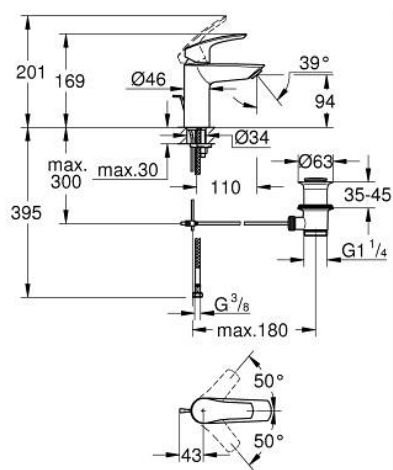

33 265 003 EUROSMART СМЕСИТЕЛ ЗА УМИВАЛНИК 1/2", ЕДНОРЪКОХВАТКОВ, S-РАЗМЕР

PRODUCT DESCRIPTION

- Colour: хром
- Еднодупков монтаж
- Метална ръкохватка
- GROHE SilkMove 28 mm керамичен картуш
- Регулатор на дебита
- С температурен ограничител
- GROHE LongLife хромирано покритие
- GROHE EcoJoy - технология за намаляване разхода на вода
- максимален дебит (при 3 bar): 5 l/min
- водни пътища - без досег до олово и никел в смесителя
- GROHE FastFixation система за бързо инсталиране
- Меки връзки
- Изпразнител 1 1/4"
- професионална серия

33 265 003 EUROSMART СМЕСИТЕЛ ЗА УМИВАЛНИК 1/2", ЕДНОРЪКОХВАТКОВ, S-РАЗМЕР

SPARE PARTS, юли 2019 – август 2024

- 1: Ръкохватка (Spare part-nr. 48548000)
- 2: Капаче (Spare part-nr. 46116000)
- 3: Картуш (Spare part-nr. 48518000)
- 4: Повдигащ лост (Spare part-nr. 65936PD0)
- 5: Аератор (Spare part-nr. 48159000)
- 6: Комплект за монтиране на болтове (Spare part-nr. 46645000)
- 7: Изпразнител 3/4" (Spare part-nr. 28910000)
- 7.1: Тапа за отточен сифон (Spare part-nr. 07182000)
- 7.2: Прът ексцентрик (Spare part-nr. 07052000)
- 8: Ключ за монтаж (Spare part-nr. 19017000)*
- 9: Прът ексцентрик (Spare part-nr. 07341000)*
- 10: Покриваща розетка (Spare part-nr. 48165000)*