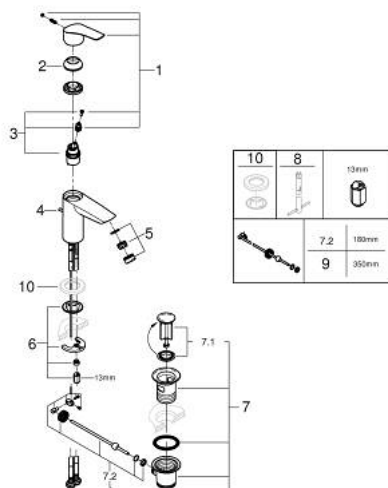

33 265 003 EUROSMART СМЕСИТЕЛ ЗА УМИВАЛНИК 1/2", ЕДНОРЪКОХВАТКОВ, S-РАЗМЕР

PRODUCT DESCRIPTION

- Colour: хром
- Еднодупков монтаж
- Метална ръкохватка
- GROHE SilkMove 28 mm керамичен картуш
- Регулатор на дебита
- С температурен ограничител
- GROHE LongLife хромирано покритие
- GROHE EcoJoy - технология за намаляване разхода на вода
- максимален дебит (при 3 bar): 5 l/min
- водни пътища - без досег до олово и никел в смесителя
- GROHE FastFixation система за бързо инсталиране
- Меки връзки
- Изпразнител 1 1/4"
- професионална серия

33 265 003 EUROSMART СМЕСИТЕЛ ЗА УМИВАЛНИК 1/2", ЕДНОРЪКОХВАТКОВ, S-РАЗМЕР

SPARE PARTS, юли 2019 – август 2024

- 1: Ръкохватка (Spare part-nr. 48548000)
- 2: Капаче (Spare part-nr. 46116000)
- 3: Картуш (Spare part-nr. 48518000)
- 4: Повдигащ лост (Spare part-nr. 65936PD0)
- 5: Аератор (Spare part-nr. 48159000)
- 6: Комплект за монтиране на болтове (Spare part-nr. 46645000)
- 7: Изпразнител 3/4" (Spare part-nr. 28910000)
- 7.1: Тапа за отточен сифон (Spare part-nr. 07182000)
- 7.2: Прът ексцентрик (Spare part-nr. 07052000)
- 8: Ключ за монтаж (Spare part-nr. 19017000)*
- 9: Прът ексцентрик (Spare part-nr. 07341000)*
- 10: Покриваща розетка (Spare part-nr. 48165000)*