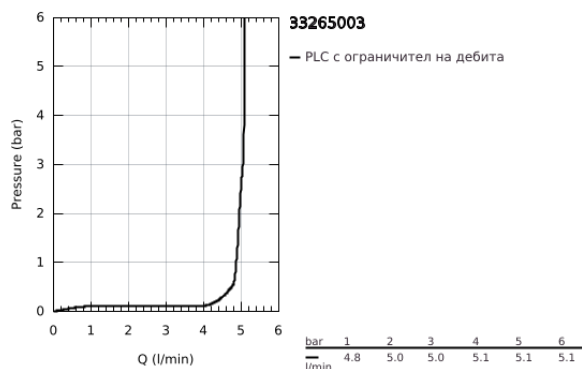

33 265 003 EUROSMART СМЕСИТЕЛ ЗА УМИВАЛНИК 1/2", ЕДНОРЪКОХВАТКОВ, S-РАЗМЕР

PRODUCT DESCRIPTION

- Colour: хром
- Еднодупков монтаж
- Метална ръкохватка
- GROHE SilkMove 28 mm керамичен картуш
- Регулатор на дебита
- С температурен ограничител
- GROHE LongLife хромирано покритие
- GROHE EcoJoy - технология за намаляване разхода на вода
- максимален дебит (при 3 bar): 5 l/min
- водни пътища - без досег до олово и никел в смесителя
- GROHE FastFixation система за бързо инсталиране
- Меки връзки
- Изпразнител 1 1/4"
- професионална серия

33 265 003 EUROSMART СМЕСИТЕЛ ЗА УМИВАЛНИК 1/2", ЕДНОРЪКОХВАТКОВ, S-РАЗМЕР

SPARE PARTS, юли 2019 – август 2024

- 1: Ръкохватка (Spare part-nr. 48548000)
- 2: Капаче (Spare part-nr. 46116000)
- 3: Картуш (Spare part-nr. 48518000)
- 4: Повдигащ лост (Spare part-nr. 65936PD0)
- 5: Аератор (Spare part-nr. 48159000)
- 6: Комплект за монтиране на болтове (Spare part-nr. 46645000)
- 7: Изпразнител 3/4" (Spare part-nr. 28910000)
- 7.1: Тапа за отточен сифон (Spare part-nr. 07182000)
- 7.2: Прът ексцентрик (Spare part-nr. 07052000)
- 8: Ключ за монтаж (Spare part-nr. 19017000)*
- 9: Прът ексцентрик (Spare part-nr. 07341000)*
- 10: Покриваща розетка (Spare part-nr. 48165000)*