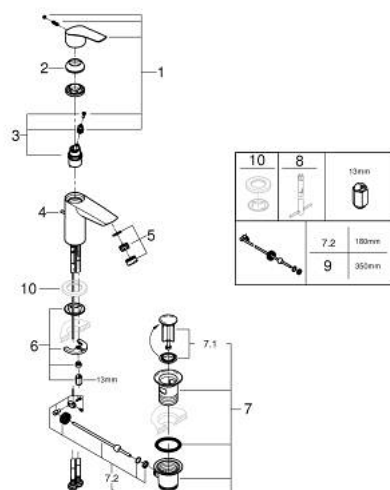

33 265 003 EUROSMART СМЕСИТЕЛ ЗА УМИВАЛНИК 1/2", ЕДНОРЪКОХВАТКОВ, S-РАЗМЕР

PRODUCT DESCRIPTION

- Colour: хром
- Еднодупков монтаж
- Метална ръкохватка
- GROHE SilkMove 28 mm керамичен картуш
- Регулатор на дебита
- С температурен ограничител
- GROHE LongLife хромирано покритие
- GROHE EcoJoy - технология за намаляване разхода на вода
- максимален дебит (при 3 bar): 5 l/min
- водни пътища - без досег до олово и никел в смесителя
- GROHE FastFixation система за бързо инсталиране
- Меки връзки
- Изпразнител 1 1/4"
- професионална серия

33 265 003 EUROSMART СМЕСИТЕЛ ЗА УМИВАЛНИК 1/2", ЕДНОРЪКОХВАТКОВ, S-РАЗМЕР

SPARE PARTS, юли 2019 – август 2024

- 1: Ръкохватка (Spare part-nr. 48548000)
- 2: Капаче (Spare part-nr. 46116000)
- 3: Картуш (Spare part-nr. 48518000)
- 4: Повдигащ лост (Spare part-nr. 65936PD0)
- 5: Аератор (Spare part-nr. 48159000)
- 6: Комплект за монтиране на болтове (Spare part-nr. 46645000)
- 7: Изпразнител 3/4" (Spare part-nr. 28910000)
- 7.1: Тапа за отточен сифон (Spare part-nr. 07182000)
- 7.2: Прът ексцентрик (Spare part-nr. 07052000)
- 8: Ключ за монтаж (Spare part-nr. 19017000)*
- 9: Прът ексцентрик (Spare part-nr. 07341000)*
- 10: Покриваща розетка (Spare part-nr. 48165000)*