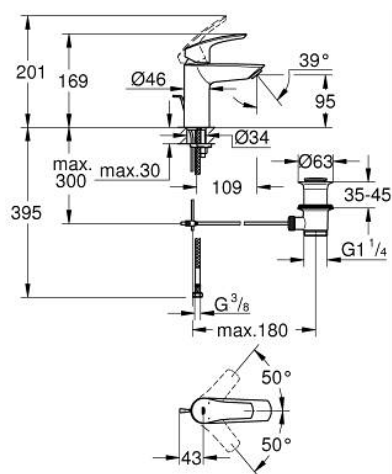

33 265 003 EUROSMART СМЕСИТЕЛ ЗА УМИВАЛНИК 1/2", ЕДНОРЪКОХВАТКОВ, S-РАЗМЕР

PRODUCT DESCRIPTION

- Colour: хром
- Еднодупков монтаж
- Метална ръкохватка
- GROHE SilkMove 28 mm керамичен картуш
- Регулатор на дебита
- С температурен ограничител
- GROHE LongLife хромирано покритие
- GROHE EcoJoy - технология за намаляване разхода на вода
- максимален дебит (при 3 bar): 5 l/min
- водни пътища - без досег до олово и никел в смесителя
- GROHE FastFixation система за бързо инсталиране
- Меки връзки
- Изпразнител 1 1/4"
- професионална серия

33 265 003 EUROSMART СМЕСИТЕЛ ЗА УМИВАЛНИК 1/2", ЕДНОРЪКОХВАТКОВ, S-РАЗМЕР

SPARE PARTS, юли 2019 – август 2024

- 1: Ръкохватка (Spare part-nr. 48548000)
- 2: Капаче (Spare part-nr. 46116000)
- 3: Картуш (Spare part-nr. 48518000)
- 4: Повдигащ лост (Spare part-nr. 65936PD0)
- 5: Аератор (Spare part-nr. 48159000)
- 6: Комплект за монтиране на болтове (Spare part-nr. 46645000)
- 7: Изпразнител 3/4" (Spare part-nr. 28910000)
- 7.1: Тапа за отточен сифон (Spare part-nr. 07182000)
- 7.2: Прът ексцентрик (Spare part-nr. 07052000)
- 8: Ключ за монтаж (Spare part-nr. 19017000)*
- 9: Прът ексцентрик (Spare part-nr. 07341000)*
- 10: Покриваща розетка (Spare part-nr. 48165000)*