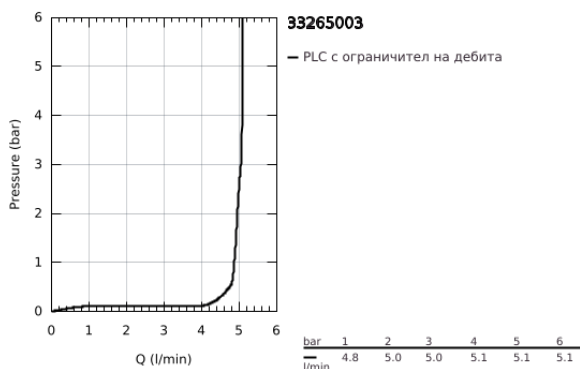

33 265 003 EUROSMART СМЕСИТЕЛ ЗА УМИВАЛНИК 1/2", ЕДНОРЪКОХВАТКОВ, S-РАЗМЕР

PRODUCT DESCRIPTION

- Colour: хром
- Еднодупков монтаж
- Метална ръкохватка
- GROHE SilkMove 28 mm керамичен картуш
- Регулатор на дебита
- С температурен ограничител
- GROHE LongLife хромирано покритие
- GROHE EcoJoy - технология за намаляване разхода на вода
- максимален дебит (при 3 bar): 5 l/min
- водни пътища - без досег до олово и никел в смесителя
- GROHE FastFixation система за бързо инсталиране
- Меки връзки
- Изпразнител 1 1/4"
- професионална серия

33 265 003 EUROSMART СМЕСИТЕЛ ЗА УМИВАЛНИК 1/2", ЕДНОРЪКОХВАТКОВ, S-РАЗМЕР

SPARE PARTS, юли 2019 – август 2024

- 1: Ръкохватка (Spare part-nr. 48548000)
- 2: Капаче (Spare part-nr. 46116000)
- 3: Картуш (Spare part-nr. 48518000)
- 4: Повдигащ лост (Spare part-nr. 65936PD0)
- 5: Аератор (Spare part-nr. 48159000)
- 6: Комплект за монтиране на болтове (Spare part-nr. 46645000)
- 7: Изпразнител 3/4" (Spare part-nr. 28910000)
- 7.1: Тапа за отточен сифон (Spare part-nr. 07182000)
- 7.2: Прът ексцентрик (Spare part-nr. 07052000)
- 8: Ключ за монтаж (Spare part-nr. 19017000)*
- 9: Прът ексцентрик (Spare part-nr. 07341000)*
- 10: Покриваща розетка (Spare part-nr. 48165000)*