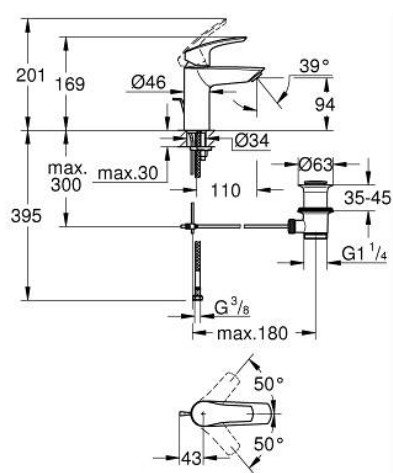

33 265 243 3 EUROSMART СМЕСИТЕЛ ЗА УМИВАЛНИК 1/2", ЕДНОРЪКОХВАТКОВ, S-РАЗМЕР

PRODUCT DESCRIPTION

- Colour: matte black
- Еднодупков монтаж
- Метална ръкохватка
- GROHE SilkMove 28 mm керамичен картуш
- Регулатор на дебита
- С температурен ограничител
- GROHE EcoJoy - технология за намаляване разхода на вода
- максимален дебит (при 3 bar): 5 l/min
- водни пътища - без досег до олово и никел в смесителя
- GROHE FastFixation система за бързо инсталиране
- Меки връзки
- Изпразнител 1 1/4"
- професионална серия

33 265 243 3 EUROSMART СМЕСИТЕЛ ЗА УМИВАЛНИК 1/2", ЕДНОРЪКОХВАТКОВ, S-РАЗМЕР

SPARE PARTS, февруари 2023 – now

- 1: Ръкохватка (Spare part-nr. 485482430)
- 2: cap (Spare part-nr. 461162430)
- 3: Картуш (Spare part-nr. 48518000)
- 4: lift rod (Spare part-nr. 659362430)
- 5: Аератор (Spare part-nr. 481592430)
- 6: Комплект за монтиране на болтове (Spare part-nr. 46645000)
- 7: Изпразнител 3/4" (Spare part-nr. 289102430)
- 7.1: Тапа за отточен сифон (Spare part-nr. 071822430)
- 7.2: Прът ексцентрик (Spare part-nr. 07052000)
- 8: Ключ за монтаж (Spare part-nr. 19017000)*
- 9: Прът ексцентрик (Spare part-nr. 07341000)*
- * Optional accessories