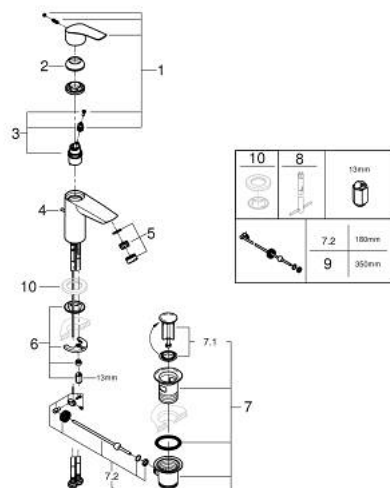

33 265 243 3 EUROSMART СМЕСИТЕЛ ЗА УМИВАЛНИК 1/2", ЕДНОРЪКОХВАТКОВ, S-РАЗМЕР

PRODUCT DESCRIPTION

- Colour: matte black
- Еднодупков монтаж
- Метална ръкохватка
- GROHE SilkMove 28 mm керамичен картуш
- Регулатор на дебита
- С температурен ограничител
- GROHE EcoJoy - технология за намаляване разхода на вода
- максимален дебит (при 3 bar): 5 l/min
- водни пътища - без досег до олово и никел в смесителя
- GROHE FastFixation система за бързо инсталиране
- Меки връзки
- Изпразнител 1 1/4"
- професионална серия

33 265 243 3 EUROSMART СМЕСИТЕЛ ЗА УМИВАЛНИК 1/2", ЕДНОРЪКОХВАТКОВ, S-РАЗМЕР

SPARE PARTS, февруари 2023 – now

- 1: Ръкохватка (Spare part-nr. 485482430)
- 2: cap (Spare part-nr. 461162430)
- 3: Картуш (Spare part-nr. 48518000)
- 4: lift rod (Spare part-nr. 659362430)
- 5: Аератор (Spare part-nr. 481592430)
- 6: Комплект за монтиране на болтове (Spare part-nr. 46645000)
- 7: Изпразнител 3/4" (Spare part-nr. 289102430)
- 7.1: Тапа за отточен сифон (Spare part-nr. 071822430)
- 7.2: Прът ексцентрик (Spare part-nr. 07052000)
- 8: Ключ за монтаж (Spare part-nr. 19017000)*
- 9: Прът ексцентрик (Spare part-nr. 07341000)*
- * Optional accessories