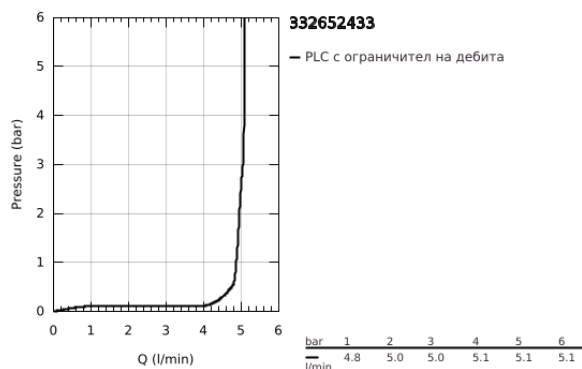

33 265 243 3 EUROSMART СМЕСИТЕЛ ЗА УМИВАЛНИК 1/2", ЕДНОРЪКОХВАТКОВ, S-РАЗМЕР

PRODUCT DESCRIPTION

- Colour: matte black
- Еднодупков монтаж
- Метална ръкохватка
- GROHE SilkMove 28 mm керамичен картуш
- Регулатор на дебита
- С температурен ограничител
- GROHE EcoJoy - технология за намаляване разхода на вода
- максимален дебит (при 3 bar): 5 l/min
- водни пътища - без досег до олово и никел в смесителя
- GROHE FastFixation система за бързо инсталиране
- Меки връзки
- Изпразнител 1 1/4"
- професионална серия

33 265 243 3 EUROSMART СМЕСИТЕЛ ЗА УМИВАЛНИК 1/2", ЕДНОРЪКОХВАТКОВ, S-РАЗМЕР

SPARE PARTS, февруари 2023 – now

- 1: Ръкохватка (Spare part-nr. 485482430)
- 2: cap (Spare part-nr. 461162430)
- 3: Картуш (Spare part-nr. 48518000)
- 4: lift rod (Spare part-nr. 659362430)
- 5: Аератор (Spare part-nr. 481592430)
- 6: Комплект за монтиране на болтове (Spare part-nr. 46645000)
- 7: Изпразнител 3/4" (Spare part-nr. 289102430)
- 7.1: Тапа за отточен сифон (Spare part-nr. 071822430)
- 7.2: Прът ексцентрик (Spare part-nr. 07052000)
- 8: Ключ за монтаж (Spare part-nr. 19017000)*
- 9: Прът ексцентрик (Spare part-nr. 07341000)*
- * Optional accessories