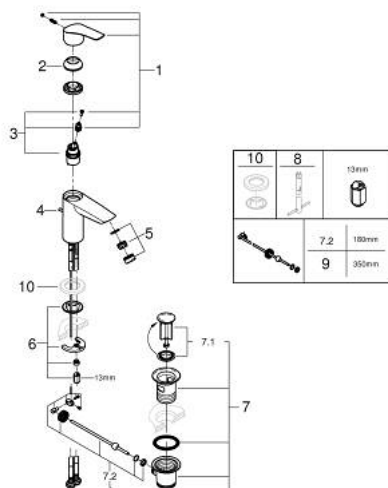

33 265 243 3 EUROSMART СМЕСИТЕЛ ЗА УМИВАЛНИК 1/2", ЕДНОРЪКОХВАТКОВ, S-РАЗМЕР

PRODUCT DESCRIPTION

- Colour: matte black
- Еднодупков монтаж
- Метална ръкохватка
- GROHE SilkMove 28 mm керамичен картуш
- Регулатор на дебита
- С температурен ограничител
- GROHE EcoJoy - технология за намаляване разхода на вода
- максимален дебит (при 3 bar): 5 l/min
- водни пътища - без досег до олово и никел в смесителя
- GROHE FastFixation система за бързо инсталиране
- Меки връзки
- Изпразнител 1 1/4"
- професионална серия

33 265 243 3 EUROSMART СМЕСИТЕЛ ЗА УМИВАЛНИК 1/2", ЕДНОРЪКОХВАТКОВ, S-РАЗМЕР

SPARE PARTS, февруари 2023 – now

- 1: Ръкохватка (Spare part-nr. 485482430)
- 2: cap (Spare part-nr. 461162430)
- 3: Картуш (Spare part-nr. 48518000)
- 4: lift rod (Spare part-nr. 659362430)
- 5: Аератор (Spare part-nr. 481592430)
- 6: Комплект за монтиране на болтове (Spare part-nr. 46645000)
- 7: Изпразнител 3/4" (Spare part-nr. 289102430)
- 7.1: Тапа за отточен сифон (Spare part-nr. 071822430)
- 7.2: Прът ексцентрик (Spare part-nr. 07052000)
- 8: Ключ за монтаж (Spare part-nr. 19017000)*
- 9: Прът ексцентрик (Spare part-nr. 07341000)*
- * Optional accessories