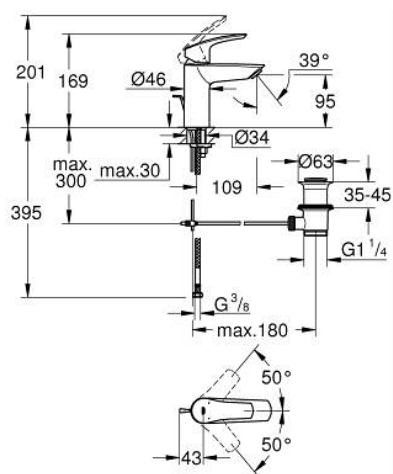

33 265 243 3 EUROSMART СМЕСИТЕЛ ЗА УМИВАЛНИК 1/2", ЕДНОРЪКОХВАТКОВ, S-РАЗМЕР

PRODUCT DESCRIPTION

- Colour: matte black
- Еднодупков монтаж
- Метална ръкохватка
- GROHE SilkMove 28 mm керамичен картуш
- Регулатор на дебита
- С температурен ограничител
- GROHE EcoJoy - технология за намаляване разхода на вода
- максимален дебит (при 3 bar): 5 l/min
- водни пътища - без досег до олово и никел в смесителя
- GROHE FastFixation система за бързо инсталиране
- Меки връзки
- Изпразнител 1 1/4"
- професионална серия

33 265 243 3 EUROSMART СМЕСИТЕЛ ЗА УМИВАЛНИК 1/2", ЕДНОРЪКОХВАТКОВ, S-РАЗМЕР

SPARE PARTS, февруари 2023 – now

- 1: Ръкохватка (Spare part-nr. 485482430)
- 2: cap (Spare part-nr. 461162430)
- 3: Картуш (Spare part-nr. 48518000)
- 4: lift rod (Spare part-nr. 659362430)
- 5: Аератор (Spare part-nr. 481592430)
- 6: Комплект за монтиране на болтове (Spare part-nr. 46645000)
- 7: Изпразнител 3/4" (Spare part-nr. 289102430)
- 7.1: Тапа за отточен сифон (Spare part-nr. 071822430)
- 7.2: Прът ексцентрик (Spare part-nr. 07052000)
- 8: Ключ за монтаж (Spare part-nr. 19017000)*
- 9: Прът ексцентрик (Spare part-nr. 07341000)*
- * Optional accessories