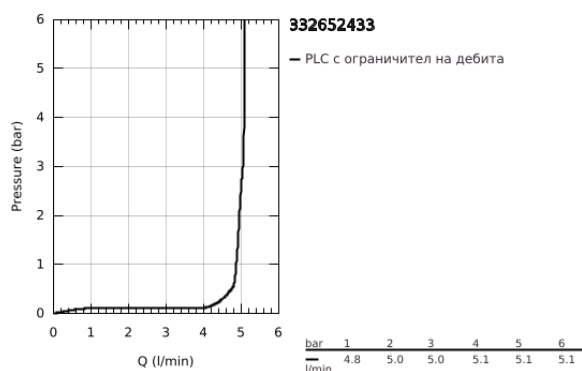

33 265 243 3 EUROSMART СМЕСИТЕЛ ЗА УМИВАЛНИК 1/2", ЕДНОРЪКОХВАТКОВ, S-РАЗМЕР

PRODUCT DESCRIPTION

- Colour: matte black
- Еднодупков монтаж
- Метална ръкохватка
- GROHE SilkMove 28 mm керамичен картуш
- Регулатор на дебита
- С температурен ограничител
- GROHE EcoJoy - технология за намаляване разхода на вода
- максимален дебит (при 3 bar): 5 l/min
- водни пътища - без досег до олово и никел в смесителя
- GROHE FastFixation система за бързо инсталиране
- Меки връзки
- Изпразнител 1 1/4"
- професионална серия

33 265 243 3 EUROSMART СМЕСИТЕЛ ЗА УМИВАЛНИК 1/2", ЕДНОРЪКОХВАТКОВ, S-РАЗМЕР

SPARE PARTS, февруари 2023 – now

- 1: Ръкохватка (Spare part-nr. 485482430)
- 2: cap (Spare part-nr. 461162430)
- 3: Картуш (Spare part-nr. 48518000)
- 4: lift rod (Spare part-nr. 659362430)
- 5: Аератор (Spare part-nr. 481592430)
- 6: Комплект за монтиране на болтове (Spare part-nr. 46645000)
- 7: Изпразнител 3/4" (Spare part-nr. 289102430)
- 7.1: Тапа за отточен сифон (Spare part-nr. 071822430)
- 7.2: Прът ексцентрик (Spare part-nr. 07052000)
- 8: Ключ за монтаж (Spare part-nr. 19017000)*
- 9: Прът ексцентрик (Spare part-nr. 07341000)*
- * Optional accessories