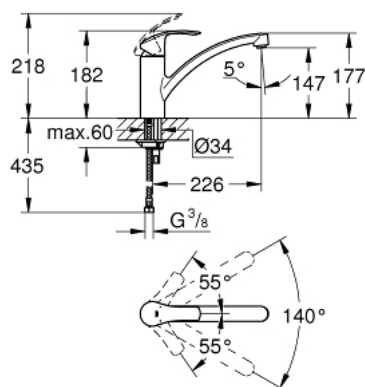

### PRODUCT DESCRIPTION

- Colour: хром
- Плосък чучур
- Еднодупков монтаж
- GROHE LongLife finish
- GROHE SilkMove - 35 mm керамичен картуш
- Вграден температурен ограничител
- Регулатор на дебита
- Подвижен лят чучур
- Възможност за завъртане 140°
- водни пътища - без досег до олово и никел в смесителя
- Аератор с дизайн, позволяващ подмяна без инструменти
- Меки връзки
- Система за бърз монтаж
- Минимално налягане 1 bar.

### SPARE PARTS, октомври 2017 – now

- 1: Ръкохватка (Spare part-nr. 46897000)
- 2: Капаче (Spare part-nr. 46492000)
- 3: Завиващ се пръстен (Spare part-nr. 46815000)
- 4: Картуш (Spare part-nr. 46374000)
- 5: Аератор (Spare part-nr. 48264000)
- 6: Комплект за монтиране на болтове (Spare part-nr. 46249000)
- 7: Ключ за монтаж (Spare part-nr. 19017000)\*
- 8: Ключ (Spare part-nr. 19332000)\*