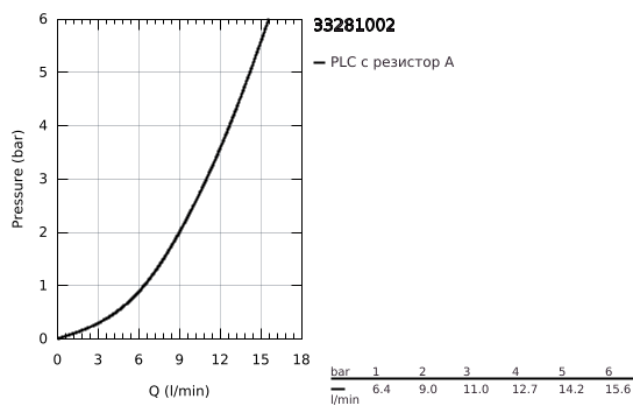

### PRODUCT DESCRIPTION

- Colour: хром
- Плосък чучур
- Еднодупков монтаж
- GROHE LongLife finish
- GROHE SilkMove - 35 mm керамичен картуш
- Вграден температурен ограничител
- Регулатор на дебита
- Подвижен лят чучур
- Възможност за завъртане 140°
- водни пътища - без досег до олово и никел в смесителя
- Аератор с дизайн, позволяващ подмяна без инструменти
- Меки връзки
- Система за бърз монтаж
- Минимално налягане 1 bar.