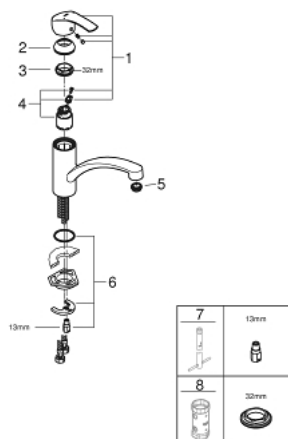

### PRODUCT DESCRIPTION

- Colour: хром
- Плосък чучур
- Еднодупков монтаж
- GROHE LongLife finish
- GROHE SilkMove - 35 mm керамичен картуш
- Вграден температурен ограничител
- Регулатор на дебита
- Подвижен лят чучур
- Възможност за завъртане 140°
- водни пътища - без досег до олово и никел в смесителя
- Аератор с дизайн, позволяващ подмяна без инструменти
- Меки връзки
- Система за бърз монтаж
- Минимално налягане 1 bar.

### SPARE PARTS, октомври 2017 – now

- 1: Ръкохватка (Spare part-nr. 46897000)
- 2: Капаче (Spare part-nr. 46492000)
- 3: Завиващ се пръстен (Spare part-nr. 46815000)
- 4: Картуш (Spare part-nr. 46374000)
- 5: Аератор (Spare part-nr. 48264000)
- 6: Комплект за монтиране на болтове (Spare part-nr. 46249000)
- 7: Ключ за монтаж (Spare part-nr. 19017000)\*
- 8: Ключ (Spare part-nr. 19332000)\*