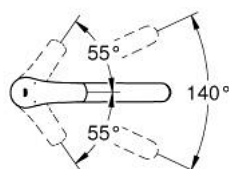

33 281 003 EUROSMART КУХНЕНСКИ СМЕСИТЕЛ

PRODUCT DESCRIPTION

- Colour: хром
- Плосък чучур
- Еднодупков монтаж
- GROHE LongLife хромирано покритие
- GROHE SilkMove - 35 mm керамичен картуш
- Вграден температурен ограничител
- Регулатор на дебита
- Подвижен лят чучур
- Възможност за завъртане 140°
- водни пътища - без досег до олово и никел в смесителя
- Аератор с дизайн, позволяващ подмяна без инструменти
- Меки връзки 3/8"
- maximum flow rate (at 3 bar): 11 l/min
- Минимално налягане 1 bar.
- професионална серия

33 281 003 EUROSMART КУХНЕНСКИ СМЕСИТЕЛ

SPARE PARTS, юни 2022 – now

- 1: Ръкохватка (Spare part-nr. 48530000)
- 2: Капаче (Spare part-nr. 46492000)
- 3: Завиващ се пръстен (Spare part-nr. 46815000)
- 4: Картуш (Spare part-nr. 46374000)
- 5: Аератор (Spare part-nr. 48356000)
- 6: Монтажен комплект (Spare part-nr. 48384000)
- 7: Носещ елемент (Spare part-nr. 05334000)
- 8: Ключ (Spare part-nr. 19332000)*