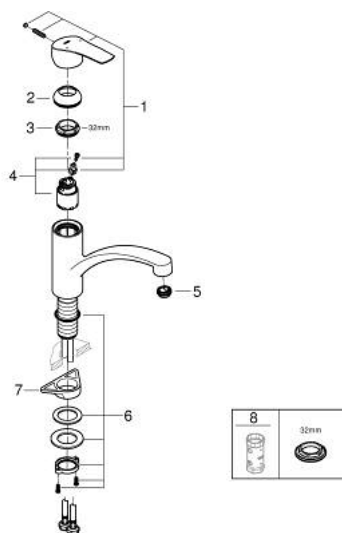

33 281 003 EUROSMART КУХНЕНСКИ СМЕСИТЕЛ

PRODUCT DESCRIPTION

- Colour: хром
- Плосък чучур
- Еднодупков монтаж
- GROHE LongLife хромирано покритие
- GROHE SilkMove - 35 mm керамичен картуш
- Вграден температурен ограничител
- Регулатор на дебита
- Подвижен лят чучур
- Възможност за завъртане 140°
- водни пътища - без досег до олово и никел в смесителя
- Аератор с дизайн, позволяващ подмяна без инструменти
- Меки връзки 3/8"
- maximum flow rate (at 3 bar): 11 l/min
- Минимално налягане 1 bar.
- професионална серия

33 281 003 EUROSMART КУХНЕНСКИ СМЕСИТЕЛ

SPARE PARTS, юни 2022 – now

- 1: Ръкохватка (Spare part-nr. 48530000)
- 2: Капаче (Spare part-nr. 46492000)
- 3: Завиващ се пръстен (Spare part-nr. 46815000)
- 4: Картуш (Spare part-nr. 46374000)
- 5: Аератор (Spare part-nr. 48356000)
- 6: Монтажен комплект (Spare part-nr. 48384000)
- 7: Носещ елемент (Spare part-nr. 05334000)
- 8: Ключ (Spare part-nr. 19332000)*