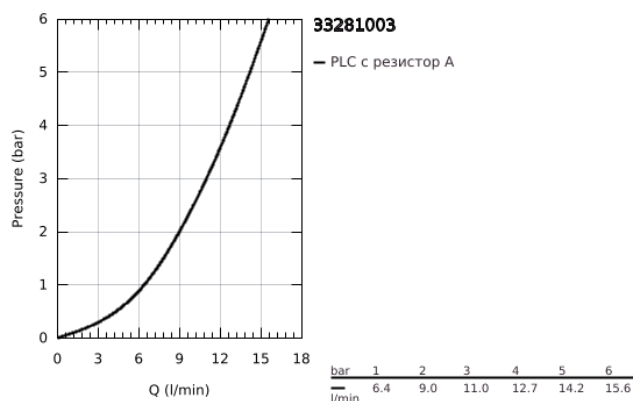

33 281 003 EUROSMART КУХНЕНСКИ СМЕСИТЕЛ

PRODUCT DESCRIPTION

- Colour: хром
- Плосък чучур
- Еднодупков монтаж
- GROHE LongLife хромирано покритие
- GROHE SilkMove - 35 mm керамичен картуш
- Вграден температурен ограничител
- Регулатор на дебита
- Подвижен лят чучур
- Възможност за завъртане 140°
- водни пътища - без досег до олово и никел в смесителя
- Аератор с дизайн, позволяващ подмяна без инструменти
- Меки връзки 3/8"
- maximum flow rate (at 3 bar): 11 l/min
- Минимално налягане 1 bar.
- професионална серия