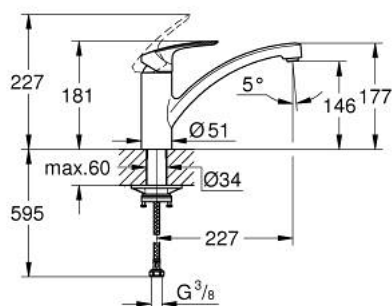

33 281 003 EUROSMART КУХНЕНСКИ СМЕСИТЕЛ

PRODUCT DESCRIPTION

- Colour: хром
- Плосък чучур
- Еднодупков монтаж
- GROHE LongLife хромирано покритие
- GROHE SilkMove - 35 mm керамичен картуш
- Вграден температурен ограничител
- Регулатор на дебита
- Подвижен лят чучур
- Възможност за завъртане 140°
- водни пътища - без досег до олово и никел в смесителя
- Аератор с дизайн, позволяващ подмяна без инструменти
- Меки връзки 3/8"
- maximum flow rate (at 3 bar): 11 l/min
- Минимално налягане 1 bar.
- професионална серия

33 281 003 EUROSMART КУХНЕНСКИ СМЕСИТЕЛ

SPARE PARTS, юни 2022 – now

- 1: Ръкохватка (Spare part-nr. 48530000)
- 2: Капаче (Spare part-nr. 46492000)
- 3: Завиващ се пръстен (Spare part-nr. 46815000)
- 4: Картуш (Spare part-nr. 46374000)
- 5: Аератор (Spare part-nr. 48356000)
- 6: Монтажен комплект (Spare part-nr. 48384000)
- 7: Носещ елемент (Spare part-nr. 05334000)
- 8: Ключ (Spare part-nr. 19332000)*