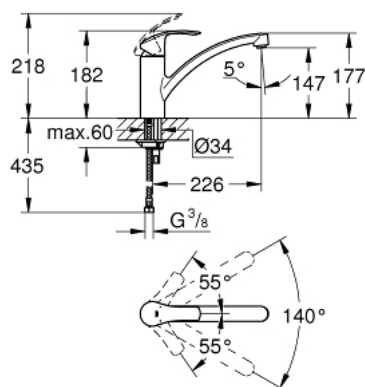

33 281 00F EUROSMART КУХНЕНСКИ СМЕСИТЕЛ

PRODUCT DESCRIPTION

- Colour: хром
- Плосък чучур
- Еднодупков монтаж
- GROHE LongLife finish
- GROHE SilkMove - 35 mm керамичен картуш
- Вграден температурен ограничител
- Регулатор на дебита
- Подвижен лят чучур
- Възможност за завъртане 140°
- водни пътища - без досег до олово и никел в смесителя
- Аератор с дизайн, позволяващ подмяна без инструменти
- Меки връзки
- Система за бърз монтаж
- Минимално налягане 1 bar.