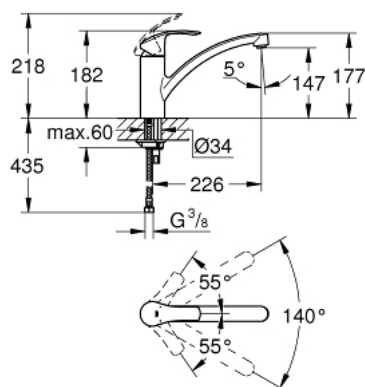

### PRODUCT DESCRIPTION

- Colour: хром
- Плосък чучур
- Еднодупков монтаж
- GROHE LongLife finish
- GROHE SilkMove - 35 ммкерамичен картуш
- Easy Release Aerator for tool free replacement
- Регулатор на дебита
- Вграден температурен ограничител
- Подвижен лят чучур
- Възможност за завъртане 140°
- водни пътица - без досег до олово и никел в смесителя
- Меки връзки
- Система за бърз монтаж
- maximum flow rate (at 3 bar): 5.7 l/min