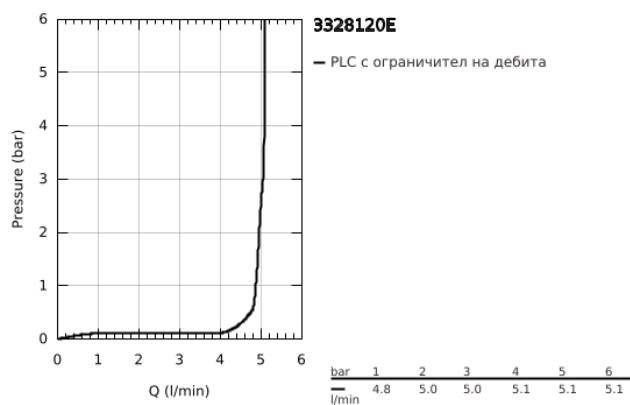

### PRODUCT DESCRIPTION

- Colour: хром
- Плосък чучур
- Еднодупков монтаж
- GROHE LongLife finish
- GROHE SilkMove - 35 ммкерамичен картуш
- Easy Release Aerator for tool free replacement
- Регулатор на дебита
- Вграден температурен ограничител
- Подвижен лят чучур
- Възможност за завъртане 140°
- водни пътица - без досег до олово и никел в смесителя
- Меки връзки
- Система за бърз монтаж
- maximum flow rate (at 3 bar): 5.7 l/min