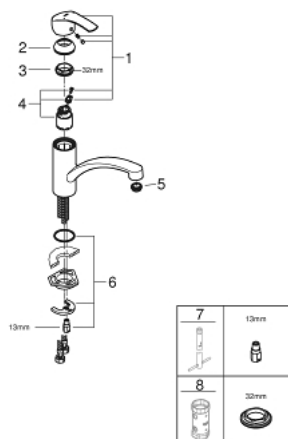

### PRODUCT DESCRIPTION

- Colour: хром
- Плосък чучур
- Еднодупков монтаж
- GROHE LongLife finish
- GROHE SilkMove - 35 ммкерамичен картуш
- Easy Release Aerator for tool free replacement
- Регулатор на дебита
- Вграден температурен ограничител
- Подвижен лят чучур
- Възможност за завъртане 140°
- водни пътица - без досег до олово и никел в смесителя
- Меки връзки
- Система за бърз монтаж
- maximum flow rate (at 3 bar): 5.7 l/min

### SPARE PARTS, октомври 2017 – now

- 1: Ръкохватка (Spare part-nr. 46897000)
- 2: Капаче (Spare part-nr. 46492000)
- 3: Завиващ се пръстен (Spare part-nr. 46815000)
- 4: Картуш (Spare part-nr. 46374000)
- 5: Аератор (Spare part-nr. 48377000)
- 6: Комплект за монтиране на болтове (Spare part-nr. 46249000)
- 7: Ключ за монтаж (Spare part-nr. 19017000)\*
- 8: Ключ (Spare part-nr. 19332000)\*