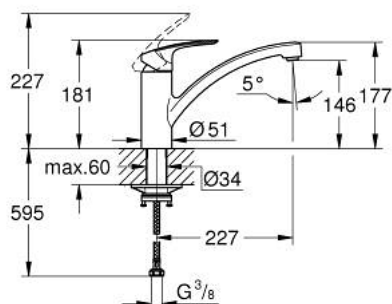

### PRODUCT DESCRIPTION

- Colour: matte black
- Плосък чучур
- Еднодупков монтаж
- GROHE SilkMove - 35 mm керамичен картуш
- Вграден температурен ограничител
- Регулатор на дебита
- Подвижен лят чучур
- Възможност за завъртане 140°
- водни пътища - без досег до олово и никел в смесителя
- Аератор с дизайн, позволяващ подмяна без инструменти
- Меки връзки 3/8"
- maximum flow rate (at 3 bar): 11 l/min
- Минимално налягане 1 bar.
- професионална серия