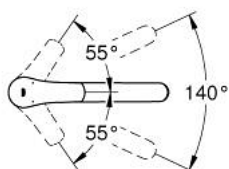

### PRODUCT DESCRIPTION

- Colour: matte black
- Плосък чучур
- Еднодупков монтаж
- GROHE SilkMove - 35 mm керамичен картуш
- Вграден температурен ограничител
- Регулатор на дебита
- Подвижен лят чучур
- Възможност за завъртане 140°
- водни пътища - без досег до олово и никел в смесителя
- Аератор с дизайн, позволяващ подмяна без инструменти
- Меки връзки 3/8"
- maximum flow rate (at 3 bar): 11 l/min
- Минимално налягане 1 bar.
- професионална серия