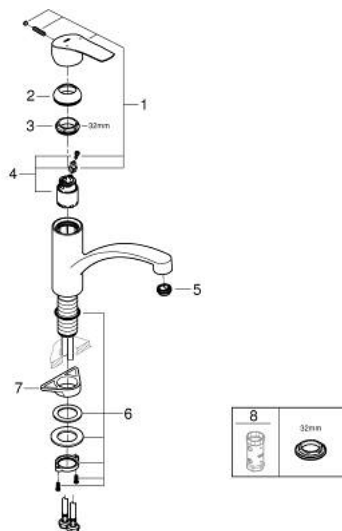

33 281 30E EUROSMART КУХНЕНСКИ СМЕСИТЕЛ

PRODUCT DESCRIPTION

- Colour: хром
- Плосък чучур
- Еднодупков монтаж
- GROHE LongLife хромирано покритие
- GROHE SilkMove - 35 mm керамичен картуш
- Вграден температурен ограничител
- Регулатор на дебита
- Подвижен лят чучур
- Възможност за завъртане 140°
- водни пътища - без досег до олово и никел в смесителя
- GROHE EcoJoy - технология за намаляване разхода на вода
- Меки връзки 3/8"
- максимален дебит (при 3 bar): 5 l/min
- Минимално налягане 1 bar.
- професионална серия

33 281 30E EUROSMART КУХНЕНСКИ СМЕСИТЕЛ

SPARE PARTS, юни 2022 – now

- 1: Ръкохватка (Spare part-nr. 48530000)
- 2: Капаче (Spare part-nr. 46492000)
- 3: Завиващ се пръстен (Spare part-nr. 46815000)
- 4: Картуш (Spare part-nr. 46374000)
- 5: Аератор (Spare part-nr. 48377000)
- 6: Монтажен комплект (Spare part-nr. 48384000)
- 7: Носещ елемент (Spare part-nr. 05334000)
- 8: Ключ (Spare part-nr. 19332000)*