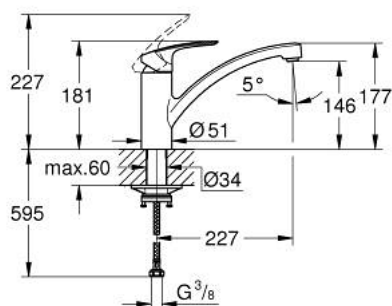

33 281 30E EUROSMART КУХНЕНСКИ СМЕСИТЕЛ

PRODUCT DESCRIPTION

- Colour: хром
- Плосък чучур
- Еднодупков монтаж
- GROHE LongLife хромирано покритие
- GROHE SilkMove - 35 mm керамичен картуш
- Вграден температурен ограничител
- Регулатор на дебита
- Подвижен лят чучур
- Възможност за завъртане 140°
- водни пътища - без досег до олово и никел в смесителя
- GROHE EcoJoy - технология за намаляване разхода на вода
- Меки връзки 3/8"
- максимален дебит (при 3 bar): 5 l/min
- Минимално налягане 1 bar.
- професионална серия

33 281 30E EUROSMART КУХНЕНСКИ СМЕСИТЕЛ

SPARE PARTS, юни 2022 – now

- 1: Ръкохватка (Spare part-nr. 48530000)
- 2: Капаче (Spare part-nr. 46492000)
- 3: Завиващ се пръстен (Spare part-nr. 46815000)
- 4: Картуш (Spare part-nr. 46374000)
- 5: Аератор (Spare part-nr. 48377000)
- 6: Монтажен комплект (Spare part-nr. 48384000)
- 7: Носещ елемент (Spare part-nr. 05334000)
- 8: Ключ (Spare part-nr. 19332000)*