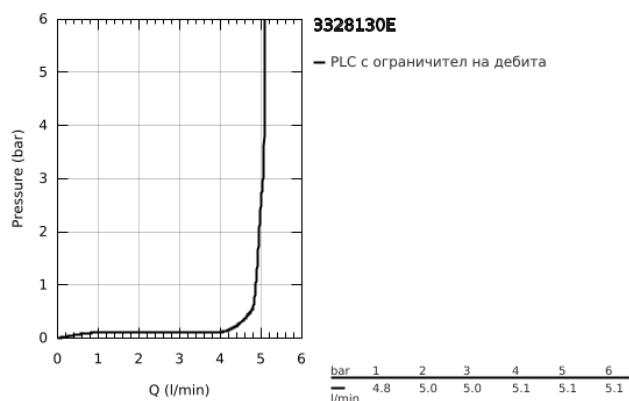

33 281 30E EUROSMART КУХНЕНСКИ СМЕСИТЕЛ

PRODUCT DESCRIPTION

- Colour: хром
- Плосък чучур
- Еднодупков монтаж
- GROHE LongLife хромирано покритие
- GROHE SilkMove - 35 mm керамичен картуш
- Вграден температурен ограничител
- Регулатор на дебита
- Подвижен лят чучур
- Възможност за завъртане 140°
- водни пътища - без досег до олово и никел в смесителя
- GROHE EcoJoy - технология за намаляване разхода на вода
- Меки връзки 3/8"
- максимален дебит (при 3 bar): 5 l/min
- Минимално налягане 1 bar.
- професионална серия