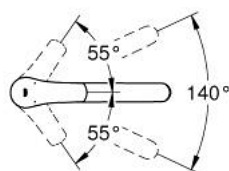

33 281 30E EUROSMART КУХНЕНСКИ СМЕСИТЕЛ

PRODUCT DESCRIPTION

- Colour: хром
- Плосък чучур
- Еднодупков монтаж
- GROHE LongLife хромирано покритие
- GROHE SilkMove - 35 mm керамичен картуш
- Вграден температурен ограничител
- Регулатор на дебита
- Подвижен лят чучур
- Възможност за завъртане 140°
- водни пътища - без досег до олово и никел в смесителя
- GROHE EcoJoy - технология за намаляване разхода на вода
- Меки връзки 3/8"
- максимален дебит (при 3 bar): 5 l/min
- Минимално налягане 1 bar.
- професионална серия