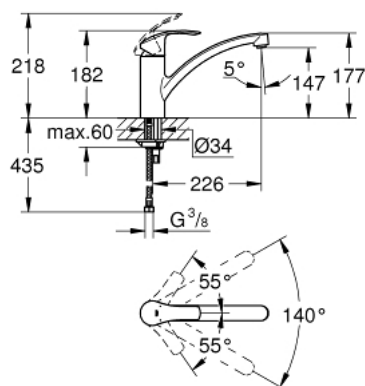

33 281 DC2 EUROSMART КУХНЕНСКИ СМЕСИТЕЛ

PRODUCT DESCRIPTION

- Colour: supersteel
- Плосък чучур
- Еднодупков монтаж
- GROHE LongLife finish
- GROHE SilkMove - 35 mm керамичен картуш
- Вграден температурен ограничител
- Регулатор на дебита
- Подвижен лят чучур
- Възможност за завъртане 140°
- водни пътища - без досег до олово и никел в смесителя
- Аератор с дизайн, позволяващ подмяна без инструменти
- Меки връзки
- Система за бърз монтаж
- Минимално налягане 1 bar.

33 281 DC2 EUROSART КУХИЕНСКИ СМЕСИТЕЛ

SPARE PARTS, септември 2015 – now

- 1: lever (Spare part-nr. 46897DC0)
- 2: Cap (Spare part-nr. 46492DC0)
- 3: Завиващ се пръстен (Spare part-nr. 46815000)
- 4: Картуш (Spare part-nr. 46374000)
- 5: Аератор (Spare part-nr. 48264000)
- 6: Shank fastening assembly (Spare part-nr. 46249000)
- 7: Ключ за монтаж (Spare part-nr. 19017000)*
- 8: Ключ (Spare part-nr. 19332000)*