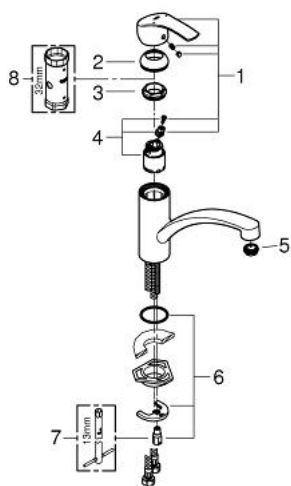

33 281 DC2 EUROSMART КУХНЕНСКИ СМЕСИТЕЛ

PRODUCT DESCRIPTION

- Colour: supersteel
- Плосък чучур
- Еднодупков монтаж
- GROHE LongLife finish
- GROHE SilkMove - 35 mm керамичен картуш
- Вграден температурен ограничител
- Регулатор на дебита
- Подвижен лят чучур
- Възможност за завъртане 140°
- водни пътища - без досег до олово и никел в смесителя
- Аератор с дизайн, позволяващ подмяна без инструменти
- Меки връзки
- Система за бърз монтаж
- Минимално налягане 1 bar.

33 281 DC2 EUROSART КУХИЕНСКИ СМЕСИТЕЛ

SPARE PARTS, септември 2015 – now

- 1: lever (Spare part-nr. 46897DC0)
- 2: Cap (Spare part-nr. 46492DC0)
- 3: Завиващ се пръстен (Spare part-nr. 46815000)
- 4: Картуш (Spare part-nr. 46374000)
- 5: Аератор (Spare part-nr. 48264000)
- 6: Shank fastening assembly (Spare part-nr. 46249000)
- 7: Ключ за монтаж (Spare part-nr. 19017000)*
- 8: Ключ (Spare part-nr. 19332000)*