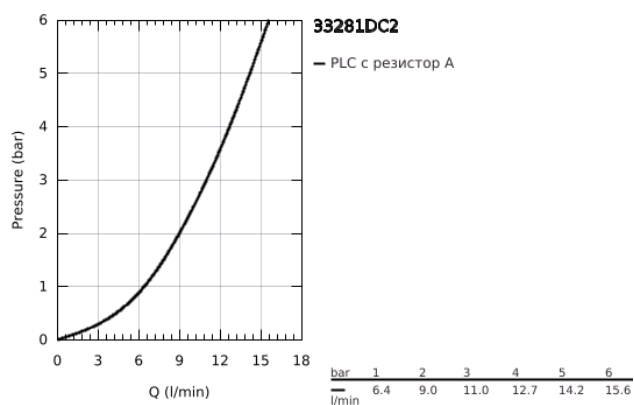

33 281 DC2 EUROSMART КУХНЕНСКИ СМЕСИТЕЛ

PRODUCT DESCRIPTION

- Colour: supersteel
- Плосък чучур
- Еднодупков монтаж
- GROHE LongLife finish
- GROHE SilkMove - 35 mm керамичен картуш
- Вграден температурен ограничител
- Регулатор на дебита
- Подвижен лят чучур
- Възможност за завъртане 140°
- водни пътища - без досег до олово и никел в смесителя
- Аератор с дизайн, позволяващ подмяна без инструменти
- Меки връзки
- Система за бърз монтаж
- Минимално налягане 1 bar.

33 281 DC2 EUROSART КУХИЕНСКИ СМЕСИТЕЛ

SPARE PARTS, септември 2015 – now

- 1: lever (Spare part-nr. 46897DC0)
- 2: Cap (Spare part-nr. 46492DC0)
- 3: Завиващ се пръстен (Spare part-nr. 46815000)
- 4: Картуш (Spare part-nr. 46374000)
- 5: Аератор (Spare part-nr. 48264000)
- 6: Shank fastening assembly (Spare part-nr. 46249000)
- 7: Ключ за монтаж (Spare part-nr. 19017000)*
- 8: Ключ (Spare part-nr. 19332000)*