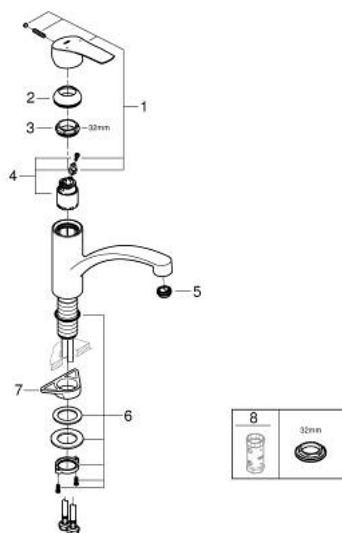

33 281 DC3 EUROSMArt КУХНЕНСКИ СМЕСИТЕЛ

PRODUCT DESCRIPTION

- Colour: supersteel
- Плосък чучур
- Еднодупков монтаж
- GROHE LongLife finish
- GROHE SilkMove - 35 mm керамичен картуш
- Вграден температурен ограничител
- Регулатор на дебита
- Подвижен лят чучур
- Възможност за завъртане 140°
- водни пътища - без досег до олово и никел в смесителя
- Аератор с дизайн, позволяващ подмяна без инструменти
- Меки връзки 3/8"
- maximum flow rate (at 3 bar): 11 l/min
- Минимално налягане 1 bar.
- професионална серия

33 281 DC3 EUROSART КУХИЕНСКИ СМЕСИТЕЛ

SPARE PARTS, юни 2022 – now

- 1: Ръкохватка (Spare part-nr. 48530DC0)
- 2: Капаче (Spare part-nr. 46492DC0)
- 3: Завиващ се пръстен (Spare part-nr. 46815000)
- 4: Картуш (Spare part-nr. 46374000)
- 5: Аератор (Spare part-nr. 48356000)
- 6: Монтажен комплект (Spare part-nr. 48384000)
- 7: Носещ елемент (Spare part-nr. 05334000)
- 8: Ключ (Spare part-nr. 19332000)*