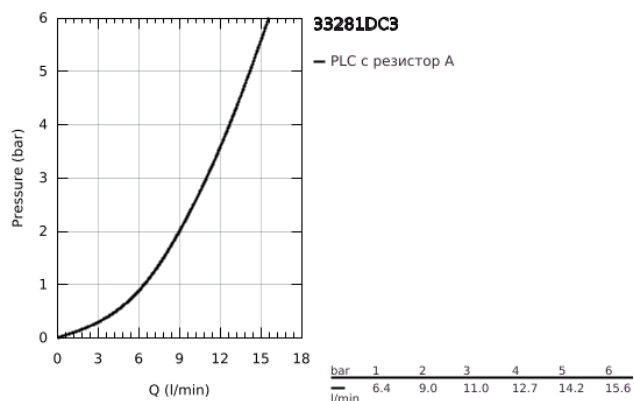

33 281 DC3 EUROSMArt КУХНЕНСКИ СМЕСИТЕЛ

PRODUCT DESCRIPTION

- Colour: supersteel
- Плосък чучур
- Еднодупков монтаж
- GROHE LongLife finish
- GROHE SilkMove - 35 mm керамичен картуш
- Вграден температурен ограничител
- Регулатор на дебита
- Подвижен лят чучур
- Възможност за завъртане 140°
- водни пътища - без досег до олово и никел в смесителя
- Аератор с дизайн, позволяващ подмяна без инструменти
- Меки връзки 3/8"
- maximum flow rate (at 3 bar): 11 l/min
- Минимално налягане 1 bar.
- професионална серия

33 281 DC3 EUROSART КУХИЕНСКИ СМЕСИТЕЛ

SPARE PARTS, юни 2022 – now

- 1: Ръкохватка (Spare part-nr. 48530DC0)
- 2: Капаче (Spare part-nr. 46492DC0)
- 3: Завиващ се пръстен (Spare part-nr. 46815000)
- 4: Картуш (Spare part-nr. 46374000)
- 5: Аератор (Spare part-nr. 48356000)
- 6: Монтажен комплект (Spare part-nr. 48384000)
- 7: Носещ елемент (Spare part-nr. 05334000)
- 8: Ключ (Spare part-nr. 19332000)*