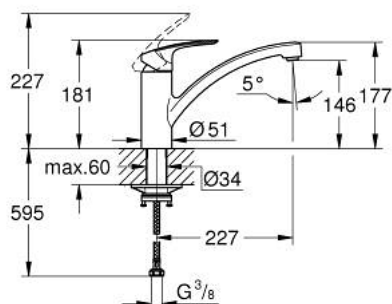

33 281 DC3 EUROSMArt КУХНЕНСКИ СМЕСИТЕЛ

PRODUCT DESCRIPTION

- Colour: supersteel
- Плосък чучур
- Еднодупков монтаж
- GROHE LongLife finish
- GROHE SilkMove - 35 mm керамичен картуш
- Вграден температурен ограничител
- Регулатор на дебита
- Подвижен лят чучур
- Възможност за завъртане 140°
- водни пътища - без досег до олово и никел в смесителя
- Аератор с дизайн, позволяващ подмяна без инструменти
- Меки връзки 3/8"
- maximum flow rate (at 3 bar): 11 l/min
- Минимално налягане 1 bar.
- професионална серия

33 281 DC3 EUROSART КУХИЕНСКИ СМЕСИТЕЛ

SPARE PARTS, юни 2022 – now

- 1: Ръкохватка (Spare part-nr. 48530DC0)
- 2: Капаче (Spare part-nr. 46492DC0)
- 3: Завиващ се пръстен (Spare part-nr. 46815000)
- 4: Картуш (Spare part-nr. 46374000)
- 5: Аератор (Spare part-nr. 48356000)
- 6: Монтажен комплект (Spare part-nr. 48384000)
- 7: Носещ елемент (Spare part-nr. 05334000)
- 8: Ключ (Spare part-nr. 19332000)*