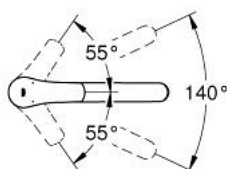

33 281 DC3 EUROSMArt КУХНЕНСКИ СМЕСИТЕЛ

PRODUCT DESCRIPTION

- Colour: supersteel
- Плосък чучур
- Еднодупков монтаж
- GROHE LongLife finish
- GROHE SilkMove - 35 mm керамичен картуш
- Вграден температурен ограничител
- Регулатор на дебита
- Подвижен лят чучур
- Възможност за завъртане 140°
- водни пътища - без досег до олово и никел в смесителя
- Аератор с дизайн, позволяващ подмяна без инструменти
- Меки връзки 3/8"
- maximum flow rate (at 3 bar): 11 l/min
- Минимално налягане 1 bar.
- професионална серия

33 281 DC3 EUROSART КУХИЕНСКИ СМЕСИТЕЛ

SPARE PARTS, юни 2022 – now

- 1: Ръкохватка (Spare part-nr. 48530DC0)
- 2: Капаче (Spare part-nr. 46492DC0)
- 3: Завиващ се пръстен (Spare part-nr. 46815000)
- 4: Картуш (Spare part-nr. 46374000)
- 5: Аератор (Spare part-nr. 48356000)
- 6: Монтажен комплект (Spare part-nr. 48384000)
- 7: Носещ елемент (Spare part-nr. 05334000)
- 8: Ключ (Spare part-nr. 19332000)*