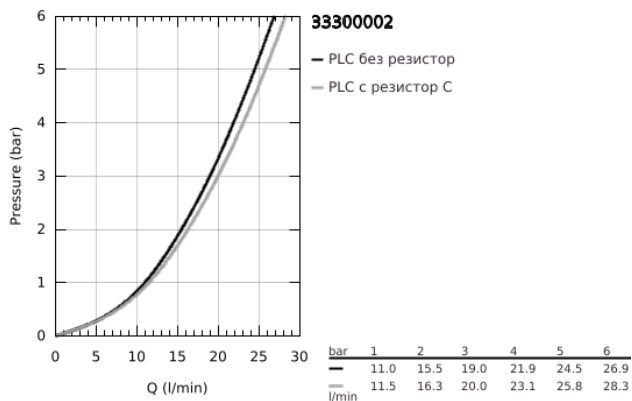

PRODUCT DESCRIPTION

- Colour: хром
- Стенен монтаж
- Метална ръкохватка
- GROHE SilkMove - 35 mm керамичен картуш
- С температурен ограничител
- GROHE LongLife хромирано покритие
- Регулатор на дебита
- Автоматичен превключвател за вана/душ
- Аератор
- Изход за душ 1/2" с вграден възвратен клапан
- S- Връзки
- Метална, стенна розетка
- Защита от обратен поток