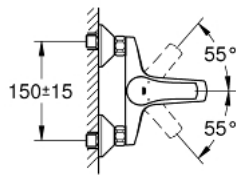

## 33 300 002 EUROSMART СМЕСИТЕЛ ЗА ВАНА 1/2", ЕДНОРЪКОХВАТКОВ

### PRODUCT DESCRIPTION

- Colour: хром
- Стенен монтаж
- Метална ръкохватка
- GROHE SilkMove - 35 mm керамичен картуш
- С температурен ограничител
- GROHE LongLife хромирано покритие
- Регулатор на дебита
- Автоматичен превключвател за вана/душ
- Аератор
- Изход за душ 1/2" с вграден възвратен клапан
- S- Връзки
- Метална, стенна розетка
- Защита от обратен поток