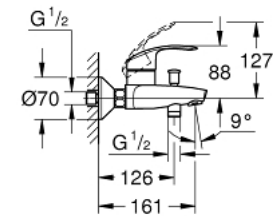

## 33 300 002 EUROSMART СМЕСИТЕЛ ЗА ВАНА 1/2", ЕДНОРЪКОХВАТКОВ

### PRODUCT DESCRIPTION

- Colour: хром
- Стенен монтаж
- Метална ръкохватка
- GROHE SilkMove - 35 mm керамичен картуш
- С температурен ограничител
- GROHE LongLife хромирано покритие
- Регулатор на дебита
- Автоматичен превключвател за вана/душ
- Аератор
- Изход за душ 1/2" с вграден възвратен клапан
- S- Връзки
- Метална, стенна розетка
- Защита от обратен поток

## 33 300 002 EUROSART СМЕСИТЕЛ ЗА ВАНА 1/2", ЕДНОРЪКОХВАТКОВ

### SPARE PARTS, октомври 2013 – now

- 1: Ръкохватка (Spare part-nr. 46898000)
- 2: Капаче (Spare part-nr. 46899000)
- 3: Картуш (Spare part-nr. 46374000)
- 4: Външна част на превключвател (Spare part-nr. 65648000)
- 5: Превключвател (Spare part-nr. 65655000)
- 6: Възвратен клапан (Spare part-nr. 08565000)
- 7: Аератор (Spare part-nr. 13952000)
- 8: Винтова връзка 1/2" (Spare part-nr. 45044000)
- 9: S- Връзка (Spare part-nr. 12075000)
- 9.1: Уплътнение (Spare part-nr. 0138600M)
- 9.2: Розетка (Spare part-nr. 0221000M)
- 10: Extension 3/4", 20 mm (Spare part-nr. 0713000M)\*
- 11: Ключ (Spare part-nr. 19332000)\*
- 12: Специален ключ (Spare part-nr. 19377000)\*