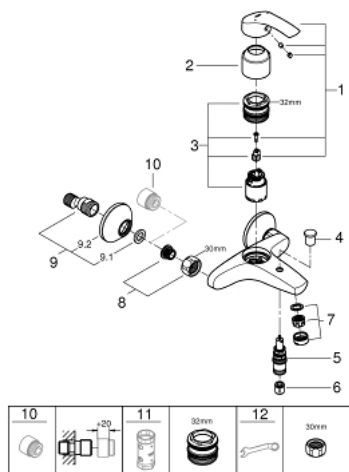

## 33 300 002 EUROSMART СМЕСИТЕЛ ЗА ВАНА 1/2", ЕДНОРЪКОХВАТКОВ

### PRODUCT DESCRIPTION

- Colour: хром
- Стенен монтаж
- Метална ръкохватка
- GROHE SilkMove - 35 mm керамичен картуш
- С температурен ограничител
- GROHE LongLife хромирано покритие
- Регулатор на дебита
- Автоматичен превключвател за вана/душ
- Аератор
- Изход за душ 1/2" с вграден възвратен клапан
- S- Връзки
- Метална, стенна розетка
- Защита от обратен поток

## 33 300 002 EUROSART СМЕСИТЕЛ ЗА ВАНА 1/2", ЕДНОРЪКОХВАТКОВ

### SPARE PARTS, октомври 2013 – now

- 1: Ръкохватка (Spare part-nr. 46898000)
- 2: Капаче (Spare part-nr. 46899000)
- 3: Картуш (Spare part-nr. 46374000)
- 4: Външна част на превключвател (Spare part-nr. 65648000)
- 5: Превключвател (Spare part-nr. 65655000)
- 6: Възвратен клапан (Spare part-nr. 08565000)
- 7: Аератор (Spare part-nr. 13952000)
- 8: Винтова връзка 1/2" (Spare part-nr. 45044000)
- 9: S- Връзка (Spare part-nr. 12075000)
- 9.1: Уплътнение (Spare part-nr. 0138600M)
- 9.2: Розетка (Spare part-nr. 0221000M)
- 10: Extension 3/4", 20 mm (Spare part-nr. 0713000M)\*
- 11: Ключ (Spare part-nr. 19332000)\*
- 12: Специален ключ (Spare part-nr. 19377000)\*