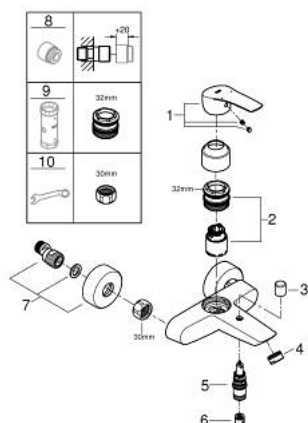

33 300 003 EUROSMART СМЕСИТЕЛ ЗА ВАНА 1/2", ЕДНОРЪКОХВАТКОВ

PRODUCT DESCRIPTION

- Colour: хром
 - Стенен монтаж
 - Метална ръкохватка
 - GROHE SilkMove - 35 mm керамичен картуш
 - Регулатор на дебита
 - С температурен ограничител
 - GROHE LongLife хромирано покритие
 - Автоматичен превключвател за вана/душ
 - Аератор
 - Изход за душ 1/2" с вграден възвратен клапан
 - S- Връзки
 - Метална, стенна розетка
 - Защита от обратен поток
- професионална серия

33 300 003 EUROSMART СМЕСИТЕЛ ЗА ВАНА 1/2", ЕДНОРЪКОХВАТКОВ

SPARE PARTS, ноември 2021 – now

- 1: Ръкохватка (Spare part-nr. 48550000)
- 2: Картуш (Spare part-nr. 46374000)
- 3: Външна част на превключвател (Spare part-nr. 64309000)
- 4: Аератор (Spare part-nr. 13941000)
- 5: Превключвател (Spare part-nr. 65655000)
- 6: Възвратен клапан (Spare part-nr. 08565000)
- 7: S- Връзка (Spare part-nr. 12662000)
- 8: Extension 3/4", 20 mm (Spare part-nr. 0713000M)*
- 9: Ключ (Spare part-nr. 19332000)*
- 10: Специален ключ (Spare part-nr. 19377000)*