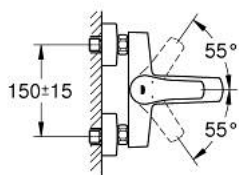

33 300 003 EUROSMART СМЕСИТЕЛ ЗА ВАНА 1/2", ЕДНОРЪКОХВАТКОВ

PRODUCT DESCRIPTION

- Colour: хром
 - Стенен монтаж
 - Метална ръкохватка
 - GROHE SilkMove - 35 mm керамичен картуш
 - Регулатор на дебита
 - С температурен ограничител
 - GROHE LongLife хромирано покритие
 - Автоматичен превключвател за вана/душ
 - Аератор
 - Изход за душ 1/2" с вграден възвратен клапан
 - S- Връзки
 - Метална, стенна розетка
 - Защита от обратен поток
- професионална серия

33 300 003 EUROSMART СМЕСИТЕЛ ЗА ВАНА 1/2", ЕДНОРЪКОХВАТКОВ

SPARE PARTS, ноември 2021 – now

- 1: Ръкохватка (Spare part-nr. 48550000)
- 2: Картуш (Spare part-nr. 46374000)
- 3: Външна част на превключвател (Spare part-nr. 64309000)
- 4: Аератор (Spare part-nr. 13941000)
- 5: Превключвател (Spare part-nr. 65655000)
- 6: Възвратен клапан (Spare part-nr. 08565000)
- 7: S- Връзка (Spare part-nr. 12662000)
- 8: Extension 3/4", 20 mm (Spare part-nr. 0713000M)*
- 9: Ключ (Spare part-nr. 19332000)*
- 10: Специален ключ (Spare part-nr. 19377000)*