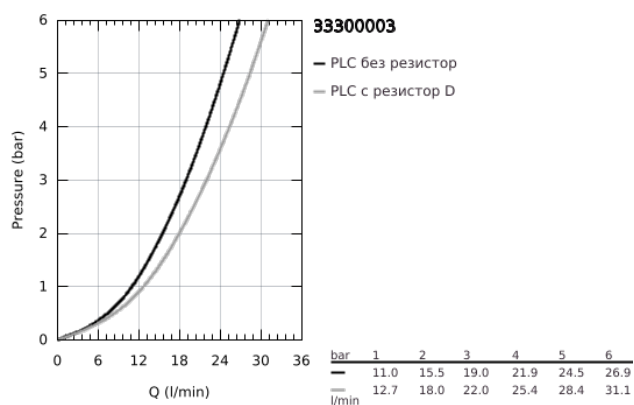

33 300 003 EUROSMART СМЕСИТЕЛ ЗА ВАНА 1/2", ЕДНОРЪКОХВАТКОВ

PRODUCT DESCRIPTION

- Colour: хром
 - Стенен монтаж
 - Метална ръкохватка
 - GROHE SilkMove - 35 mm керамичен картуш
 - Регулатор на дебита
 - С температурен ограничител
 - GROHE LongLife хромирано покритие
 - Автоматичен превключвател за вана/душ
 - Аератор
 - Изход за душ 1/2" с вграден възвратен клапан
 - S- Връзки
 - Метална, стенна розетка
 - Защита от обратен поток
- професионална серия

33 300 003 EUROSMART СМЕСИТЕЛ ЗА ВАНА 1/2", ЕДНОРЪКОХВАТКОВ

SPARE PARTS, ноември 2021 – now

- 1: Ръкохватка (Spare part-nr. 48550000)
- 2: Картуш (Spare part-nr. 46374000)
- 3: Външна част на превключвател (Spare part-nr. 64309000)
- 4: Аератор (Spare part-nr. 13941000)
- 5: Превключвател (Spare part-nr. 65655000)
- 6: Възвратен клапан (Spare part-nr. 08565000)
- 7: S- Връзка (Spare part-nr. 12662000)
- 8: Extension 3/4", 20 mm (Spare part-nr. 0713000M)*
- 9: Ключ (Spare part-nr. 19332000)*
- 10: Специален ключ (Spare part-nr. 19377000)*