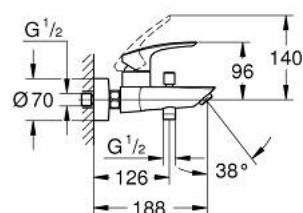

33 300 003 EUROSMART СМЕСИТЕЛ ЗА ВАНА 1/2", ЕДНОРЪКОХВАТКОВ

PRODUCT DESCRIPTION

- Colour: хром
 - Стенен монтаж
 - Метална ръкохватка
 - GROHE SilkMove - 35 mm керамичен картуш
 - Регулатор на дебита
 - С температурен ограничител
 - GROHE LongLife хромирано покритие
 - Автоматичен превключвател за вана/душ
 - Аератор
 - Изход за душ 1/2" с вграден възвратен клапан
 - S- Връзки
 - Метална, стенна розетка
 - Защита от обратен поток
- професионална серия

33 300 003 EUROSMART СМЕСИТЕЛ ЗА ВАНА 1/2", ЕДНОРЪКОХВАТКОВ

SPARE PARTS, ноември 2021 – now

- 1: Ръкохватка (Spare part-nr. 48550000)
- 2: Картуш (Spare part-nr. 46374000)
- 3: Външна част на превключвател (Spare part-nr. 64309000)
- 4: Аератор (Spare part-nr. 13941000)
- 5: Превключвател (Spare part-nr. 65655000)
- 6: Възвратен клапан (Spare part-nr. 08565000)
- 7: S- Връзка (Spare part-nr. 12662000)
- 8: Extension 3/4", 20 mm (Spare part-nr. 0713000M)*
- 9: Ключ (Spare part-nr. 19332000)*
- 10: Специален ключ (Spare part-nr. 19377000)*