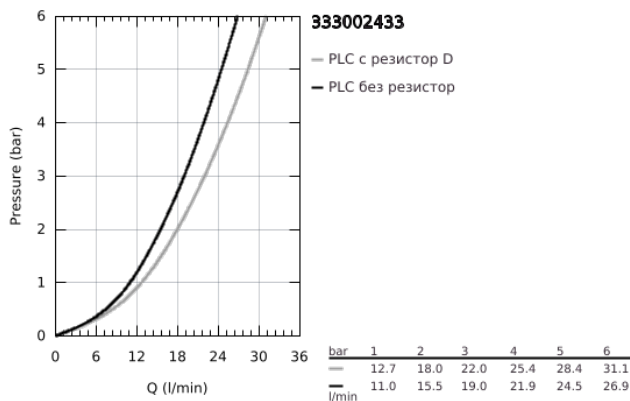

33 300 243 3 EUROSMART СМЕСИТЕЛ ЗА ВАНА 1/2", ЕДНОРЪКОХВАТКОВ

PRODUCT DESCRIPTION

- Colour: matte black
- Стенен монтаж
- Метална ръкохватка
- GROHE SilkMove - 35 mm керамичен картуш
- Регулатор на дебита
- С температурен ограничител
- Автоматичен превключвател за вана/душ
- Аератор
- Изход за душ 1/2" с вграден възвратен клапан
- S- Връзки
- Метална, стенна розетка
- Защита от обратен поток
- професионална серия

33 300 243 3 EUROSMART СМЕСИТЕЛ ЗА ВАНА 1/2", ЕДНОРЪКОХВАТКОВ

SPARE PARTS, февруари 2023 – now

- 1: Ръкохватка (Spare part-nr. 485502430)
- 2: Картуш (Spare part-nr. 46374000)
- 3: Външна част на превключвател (Spare part-nr. 643092430)
- 4: Аератор (Spare part-nr. 139412430)
- 5: Превключвател (Spare part-nr. 656552430)
- 6: Възвратен клапан (Spare part-nr. 08565000)
- 7: S- Връзка (Spare part-nr. 126622430)
- 8: Extension 3/4", 20 mm (Spare part-nr. 0713000M)*
- 9: Ключ (Spare part-nr. 19332000)*
- 10: Специален ключ (Spare part-nr. 19377000)*