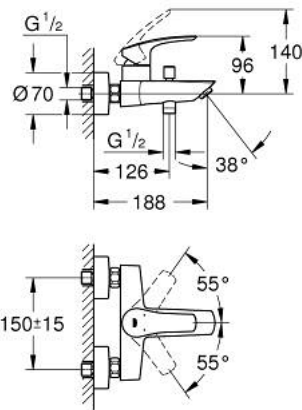

33 300 243 3 EUROSMART СМЕСИТЕЛ ЗА ВАНА 1/2", ЕДНОРЪКОХВАТКОВ

PRODUCT DESCRIPTION

- Colour: matte black
- Стенен монтаж
- Метална ръкохватка
- GROHE SilkMove - 35 mm керамичен картуш
- Регулатор на дебита
- С температурен ограничител
- Автоматичен превключвател за вана/душ
- Аератор
- Изход за душ 1/2" с вграден възвратен клапан
- S- Връзки
- Метална, стенна розетка
- Защита от обратен поток
- професионална серия

33 300 243 3 EUROSMART СМЕСИТЕЛ ЗА ВАНА 1/2", ЕДНОРЪКОХВАТКОВ

SPARE PARTS, февруари 2023 – now

- 1: Ръкохватка (Spare part-nr. 485502430)
- 2: Картуш (Spare part-nr. 46374000)
- 3: Външна част на превключвател (Spare part-nr. 643092430)
- 4: Аератор (Spare part-nr. 139412430)
- 5: Превключвател (Spare part-nr. 656552430)
- 6: Възвратен клапан (Spare part-nr. 08565000)
- 7: S- Връзка (Spare part-nr. 126622430)
- 8: Extension 3/4", 20 mm (Spare part-nr. 0713000M)*
- 9: Ключ (Spare part-nr. 19332000)*
- 10: Специален ключ (Spare part-nr. 19377000)*