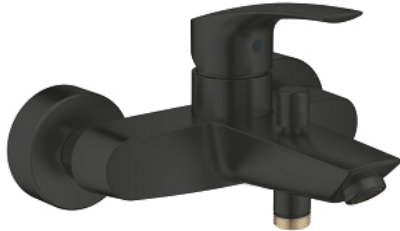

33 300 243 3 EUROSMART СМЕСИТЕЛ ЗА ВАНА 1/2", ЕДНОРЪКОХВАТКОВ

PRODUCT DESCRIPTION

- Colour: matte black
- Стенен монтаж
- Метална ръкохватка
- GROHE SilkMove - 35 mm керамичен картуш
- Регулатор на дебита
- С температурен ограничител
- Автоматичен превключвател за вана/душ
- Аератор
- Изход за душ 1/2" с вграден възвратен клапан
- S- Връзки
- Метална, стенна розетка
- Защита от обратен поток
- професионална серия

33 300 243 3 EUROSMART СМЕСИТЕЛ ЗА ВАНА 1/2", ЕДНОРЪКОХВАТКОВ

SPARE PARTS, февруари 2023 – now

- 1: Ръкохватка (Spare part-nr. 485502430)
- 2: Картуш (Spare part-nr. 46374000)
- 3: Външна част на превключвател (Spare part-nr. 643092430)
- 4: Аератор (Spare part-nr. 139412430)
- 5: Превключвател (Spare part-nr. 656552430)
- 6: Възвратен клапан (Spare part-nr. 08565000)
- 7: S- Връзка (Spare part-nr. 126622430)
- 8: Extension 3/4", 20 mm (Spare part-nr. 0713000M)*
- 9: Ключ (Spare part-nr. 19332000)*
- 10: Специален ключ (Spare part-nr. 19377000)*