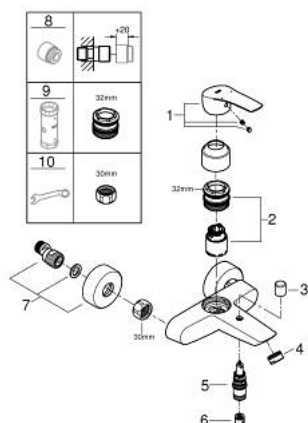

33 300 243 3 EUROSMART СМЕСИТЕЛ ЗА ВАНА 1/2", ЕДНОРЪКОХВАТКОВ

PRODUCT DESCRIPTION

- Colour: matte black
- Стенен монтаж
- Метална ръкохватка
- GROHE SilkMove - 35 mm керамичен картуш
- Регулатор на дебита
- С температурен ограничител
- Автоматичен превключвател за вана/душ
- Аератор
- Изход за душ 1/2" с вграден възвратен клапан
- S- Връзки
- Метална, стенна розетка
- Защита от обратен поток
- професионална серия

33 300 243 3 EUROSMART СМЕСИТЕЛ ЗА ВАНА 1/2", ЕДНОРЪКОХВАТКОВ

SPARE PARTS, февруари 2023 – now

- 1: Ръкохватка (Spare part-nr. 485502430)
- 2: Картуш (Spare part-nr. 46374000)
- 3: Външна част на превключвател (Spare part-nr. 643092430)
- 4: Аератор (Spare part-nr. 139412430)
- 5: Превключвател (Spare part-nr. 656552430)
- 6: Възвратен клапан (Spare part-nr. 08565000)
- 7: S- Връзка (Spare part-nr. 126622430)
- 8: Extension 3/4", 20 mm (Spare part-nr. 0713000M)*
- 9: Ключ (Spare part-nr. 19332000)*
- 10: Специален ключ (Spare part-nr. 19377000)*