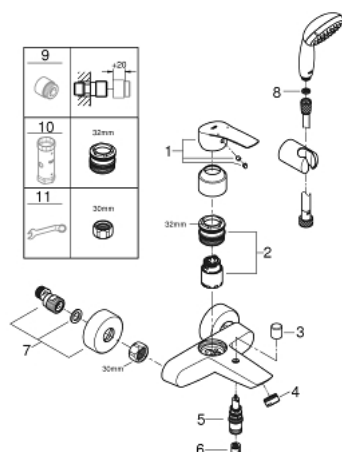

## 33 302 003 EUROSMART СМЕСИТЕЛ ЗА ВАНА 1/2", ЕДНОРЪКОХВАТКОВ

### PRODUCT DESCRIPTION

- Colour: хром
- Стенен монтаж
- Метална ръкохватка
- GROHE SilkMove - 35 mm керамичен картуш
- Регулатор на дебита
- С температурен ограничител
- GROHE LongLife хромирано покритие
- Автоматичен превключвател за вана/душ
- Аератор
- Изход за душ 1/2" с вграден възвратен клапан
- S- Връзки
- Метална, стенна розетка
- Защита от обратен поток
- С душова гарнитура
- Състои се от:
  - Ръчен душ Tempesta 100, 1 струя, 9,5 l/мин (27 923)
  - Стенен държач за душ (28 605)
  - Relaxaflex шлаух за душ 1500 mm 1/2" x 1/2" (28 151)
- професионална серия

### SPARE PARTS, ноември 2021 – now

- 1: Ръкохватка (Spare part-nr. 48550000)
- 2: Картуш (Spare part-nr. 46374000)
- 3: Външна част на превключвател (Spare part-nr. 64309000)
- 4: Аератор (Spare part-nr. 13941000)
- 5: Превключвател (Spare part-nr. 65655000)
- 6: Възвратен клапан (Spare part-nr. 08565000)
- 7: S- Връзка (Spare part-nr. 12662000)
- 8: Филтър (Spare part-nr. 0700200M)
- 9: Extension 3/4", 20 mm (Spare part-nr. 0713000M)\*
- 10: Ключ (Spare part-nr. 19332000)\*
- 11: Специален ключ (Spare part-nr. 19377000)\*