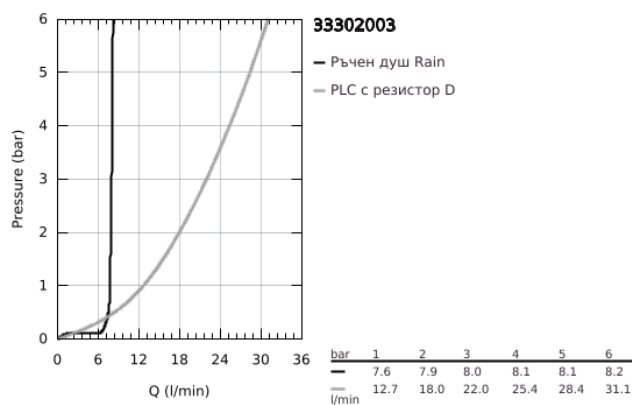

## 33 302 003 EUROSMART СМЕСИТЕЛ ЗА ВАНА 1/2", ЕДНОРЪКОХВАТКОВ

### PRODUCT DESCRIPTION

- Colour: хром
- Стенен монтаж
- Метална ръкохватка
- GROHE SilkMove - 35 mm керамичен картуш
- Регулатор на дебита
- С температурен ограничител
- GROHE LongLife хромирано покритие
- Автоматичен превключвател за вана/душ
- Аератор
- Изход за душ 1/2" с вграден възвратен клапан
- S- Връзки
- Метална, стенна розетка
- Защита от обратен поток
- С душова гарнитура
- Състои се от:
  - Ръчен душ Tempesta 100, 1 струя, 9,5 l/мин (27 923)
  - Стенен държач за душ (28 605)
  - Relaxaflex шлаух за душ 1500 mm 1/2" x 1/2" (28 151)
- професионална серия