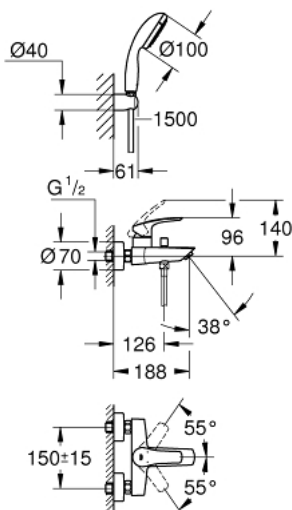

## 33 302 003 EUROSMART СМЕСИТЕЛ ЗА ВАНА 1/2", ЕДНОРЪКОХВАТКОВ

### PRODUCT DESCRIPTION

- Colour: хром
- Стенен монтаж
- Метална ръкохватка
- GROHE SilkMove - 35 mm керамичен картуш
- Регулатор на дебита
- С температурен ограничител
- GROHE LongLife хромирано покритие
- Автоматичен превключвател за вана/душ
- Аератор
- Изход за душ 1/2" с вграден възвратен клапан
- S- Връзки
- Метална, стенна розетка
- Защита от обратен поток
- С душова гарнитура
- Състои се от:
  - Ръчен душ Tempesta 100, 1 струя, 9,5 l/мин (27 923)
  - Стенен държач за душ (28 605)
  - Relaxaflex шлаух за душ 1500 mm 1/2" x 1/2" (28 151)
- професионална серия

### SPARE PARTS, ноември 2021 – now

- 1: Ръкохватка (Spare part-nr. 48550000)
- 2: Картуш (Spare part-nr. 46374000)
- 3: Външна част на превключвател (Spare part-nr. 64309000)
- 4: Аератор (Spare part-nr. 13941000)
- 5: Превключвател (Spare part-nr. 65655000)
- 6: Възвратен клапан (Spare part-nr. 08565000)
- 7: S- Връзка (Spare part-nr. 12662000)
- 8: Филтър (Spare part-nr. 0700200M)
- 9: Extension 3/4", 20 mm (Spare part-nr. 0713000M)\*
- 10: Ключ (Spare part-nr. 19332000)\*
- 11: Специален ключ (Spare part-nr. 19377000)\*