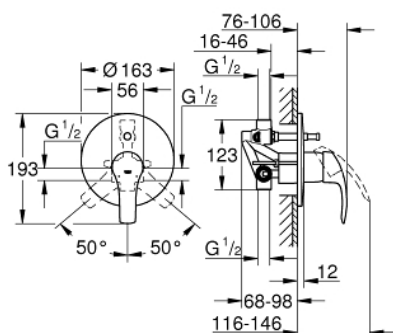

33 305 002 EUROSMART СМЕСИТЕЛ ЗА ВАНА 1/2", ЕДНОРЪКОХВАТКОВ

PRODUCT DESCRIPTION

- Colour: хром
- Стенен монтаж
- GROHE SilkMove 46 mm керамичен картуш
- GROHE LongLife хромирано покритие
- GROHE FastFixation
- Състои се от:
 - външна част към тяло за вграждане (19 450 002)
 - rough-in set for wall mounted bath mixer
 - Регулатор на дебита
 - Автоматичен превключвател за вана/душ
 - Метална ръкохватка
 - Метална розетка
 - Уплътнение на ръкохватката и розетката
 - Възможност да се монтира температурен ограничител (46 308)

33 305 002 EUROSMART СМЕСИТЕЛ ЗА ВАНА 1/2", ЕДНОРЪКОХВАТКОВ

SPARE PARTS, октомври 2013 – now

- 1: Ръкохватка (Spare part-nr. 46903000)
- 2: Розетка (Spare part-nr. 46905000)
- 3: Картуш (Spare part-nr. 46048000)
- 4: Превключвател (Spare part-nr. 46737000)
- 5: Температурен ограничител (Spare part-nr. 46308000)*
- 6: Комплект удължители (Spare part-nr. 46191000)*
- 7: Комплект удължители (Spare part-nr. 46343000)*