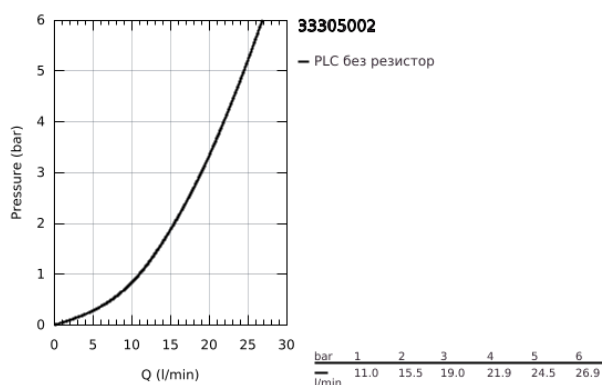

33 305 002 EUROSMART СМЕСИТЕЛ ЗА ВАНА 1/2", ЕДНОРЪКОХВАТКОВ

PRODUCT DESCRIPTION

- Colour: хром
- Стенен монтаж
- GROHE SilkMove 46 mm керамичен картуш
- GROHE LongLife хромирано покритие
- GROHE FastFixation
- Състои се от:
 - външна част към тяло за вграждане (19 450 002)
 - rough-in set for wall mounted bath mixer
 - Регулатор на дебита
 - Автоматичен превключвател за вана/душ
 - Метална ръкохватка
 - Метална розетка
 - Уплътнение на ръкохватката и розетката
 - Възможност да се монтира температурен ограничител (46 308)

33 305 002 EUROSMART СМЕСИТЕЛ ЗА ВАНА 1/2", ЕДНОРЪКОХВАТКОВ

SPARE PARTS, октомври 2013 – now

- 1: Ръкохватка (Spare part-nr. 46903000)
- 2: Розетка (Spare part-nr. 46905000)
- 3: Картуш (Spare part-nr. 46048000)
- 4: Превключвател (Spare part-nr. 46737000)
- 5: Температурен ограничител (Spare part-nr. 46308000)*
- 6: Комплект удължители (Spare part-nr. 46191000)*
- 7: Комплект удължители (Spare part-nr. 46343000)*