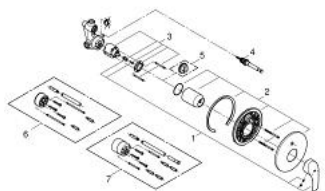

33 305 002 EUROSMART СМЕСИТЕЛ ЗА ВАНА 1/2", ЕДНОРЪКОХВАТКОВ

PRODUCT DESCRIPTION

- Colour: хром
- Стенен монтаж
- GROHE SilkMove 46 mm керамичен картуш
- GROHE LongLife хромирано покритие
- GROHE FastFixation
- Състои се от:
 - външна част към тяло за вграждане (19 450 002)
 - rough-in set for wall mounted bath mixer
 - Регулатор на дебита
 - Автоматичен превключвател за вана/душ
 - Метална ръкохватка
 - Метална розетка
 - Уплътнение на ръкохватката и розетката
 - Възможност да се монтира температурен ограничител (46 308)

33 305 002 EUROSMART СМЕСИТЕЛ ЗА ВАНА 1/2", ЕДНОРЪКОХВАТКОВ

SPARE PARTS, октомври 2013 – now

- 1: Ръкохватка (Spare part-nr. 46903000)
- 2: Розетка (Spare part-nr. 46905000)
- 3: Картуш (Spare part-nr. 46048000)
- 4: Превключвател (Spare part-nr. 46737000)
- 5: Температурен ограничител (Spare part-nr. 46308000)*
- 6: Комплект удължители (Spare part-nr. 46191000)*
- 7: Комплект удължители (Spare part-nr. 46343000)*