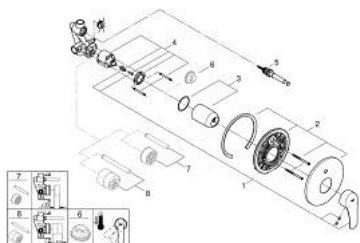

33 305 003 EUROS^{MART} СМЕСИТЕЛ ЗА ВАНА 1/2", ЕДНОРЪКОХВАТКОВ

SPARE PARTS, юли 2019 – now

1. 1: Ръкохватка (Spare part-nr. 48549000)
   - 2: Розетка (Spare part-nr. 46905000)
   - 3: Капаче (Spare part-nr. 06874000)
   - 4: Картуш (Spare part-nr. 46048000)
   - 5: Превключвател (Spare part-nr. 46737000)
   - 6: Температурен ограничител (Spare part-nr. 46308000)*
   - 7: Комплект удължители (Spare part-nr. 46191000)*
   - 8: Комплект удължители (Spare part-nr. 46343000)*
2. Optional accessories