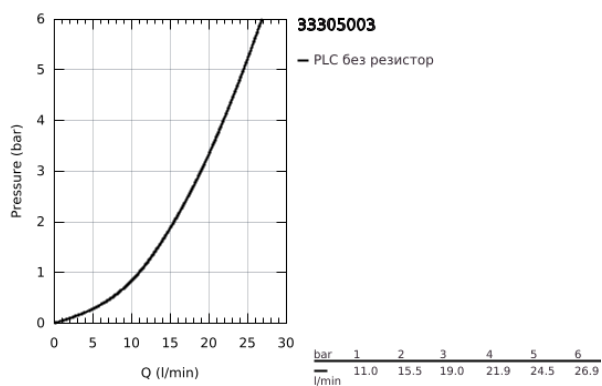

## 33 305 003 EUROSMART СМЕСИТЕЛ ЗА ВАНА 1/2", ЕДНОРЪКОХВАТКОВ

### PRODUCT DESCRIPTION

- Colour: хром
- Стенен монтаж
- Метална ръкохватка
- GROHE SilkMove 46 mm керамичен картуш
- GROHE LongLife хромирано покритие
- GROHE FastFixation escutcheon with covered fixation
- Състои се от:
  - Комплект за готов монтаж за 19 450 003
  - rough-in set for wall mounted bath mixer
  - Регулатор на дебита
  - Автоматичен превключвател за вана/душ
  - Метална розетка
  - Уплътнение на ръкохваткатаи розетката
  - Възможност да се монтира температурен ограничител (46 308)
- професионална серия