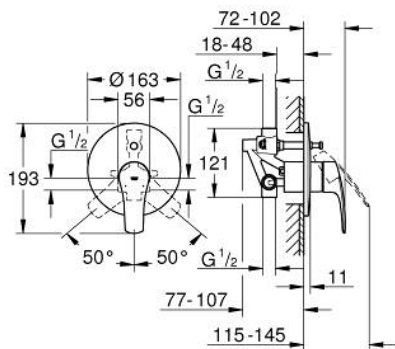

## 33 305 003 EUROSMART СМЕСИТЕЛ ЗА ВАНА 1/2", ЕДНОРЪКОХВАТКОВ

### PRODUCT DESCRIPTION

- Colour: хром
- Стенен монтаж
- Метална ръкохватка
- GROHE SilkMove 46 mm керамичен картуш
- GROHE LongLife хромирано покритие
- GROHE FastFixation escutcheon with covered fixation
- Състои се от:
  - Комплект за готов монтаж за 19 450 003
  - rough-in set for wall mounted bath mixer
  - Регулатор на дебита
  - Автоматичен превключвател за вана/душ
  - Метална розетка
  - Уплътнение на ръкохваткатаи розетката
  - Възможност да се монтира температурен ограничител (46 308)
- професионална серия