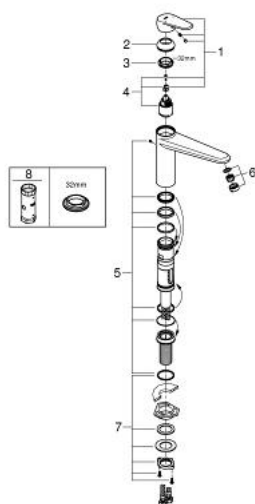

33 312 002 EURODISC COSMOPOLITAN КУХНЕНСКИ СМЕСИТЕЛ

PRODUCT DESCRIPTION

- Colour: хром
- За инсталация пред прозорец
- Средна височина на чучура
- Еднодупков монтаж
- GROHE LongLife finish
- GROHE SilkMove - 35 mm керамичен картуш
- Аератор
- Регулатор на дебита
- Подвижен лят чучур
- Възможност за завъртане 140°
- Статична височина 30mm
- Меки връзки

33 312 002 EURODISC COSMOPOLITAN КУХНЕНСКИ СМЕСИТЕЛ

SPARE PARTS, март 2010 – now

- 1: Ръкохватка (Spare part-nr. 46738000)
- 2: Капаче (Spare part-nr. 46492000)
- 3: Ring (Spare part-nr. 46759000)
- 4: Картуш (Spare part-nr. 46374000)
- 5: Комплект за уплътнение (Spare part-nr. 46760000)
- 6: Аератор (Spare part-nr. 13929000)
- 7: Комплект за монтиране на болтове (Spare part-nr. 46078000)
- 8: Ключ (Spare part-nr. 19332000)*