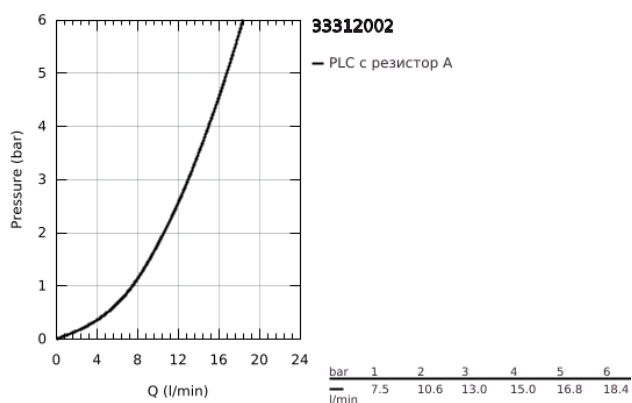

33 312 002 EURODISC COSMOPOLITAN КУХНЕНСКИ СМЕСИТЕЛ

PRODUCT DESCRIPTION

- Colour: хром
- За инсталация пред прозорец
- Средна височина на чучура
- Еднодупков монтаж
- GROHE LongLife finish
- GROHE SilkMove - 35 mm керамичен картуш
- Аератор
- Регулатор на дебита
- Подвижен лят чучур
- Възможност за завъртане 140°
- Статична височина 30mm
- Меки връзки

33 312 002 EURODISC COSMOPOLITAN КУХНЕНСКИ СМЕСИТЕЛ

SPARE PARTS, март 2010 – now

- 1: Ръкохватка (Spare part-nr. 46738000)
- 2: Капаче (Spare part-nr. 46492000)
- 3: Ring (Spare part-nr. 46759000)
- 4: Картуш (Spare part-nr. 46374000)
- 5: Комплект за уплътнение (Spare part-nr. 46760000)
- 6: Аератор (Spare part-nr. 13929000)
- 7: Комплект за монтиране на болтове (Spare part-nr. 46078000)
- 8: Ключ (Spare part-nr. 19332000)*