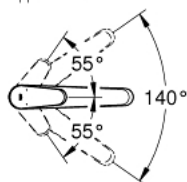

33 312 002 EURODISC COSMOPOLITAN КУХНЕНСКИ СМЕСИТЕЛ

PRODUCT DESCRIPTION

- Colour: хром
- За инсталация пред прозорец
- Средна височина на чучура
- Еднодупков монтаж
- GROHE LongLife finish
- GROHE SilkMove - 35 mm керамичен картуш
- Аератор
- Регулатор на дебита
- Подвижен лят чучур
- Възможност за завъртане 140°
- Статична височина 30mm
- Меки връзки

33 312 002 EURODISC COSMOPOLITAN КУХНЕНСКИ СМЕСИТЕЛ

SPARE PARTS, март 2010 – now

- 1: Ръкохватка (Spare part-nr. 46738000)
- 2: Капаче (Spare part-nr. 46492000)
- 3: Ring (Spare part-nr. 46759000)
- 4: Картуш (Spare part-nr. 46374000)
- 5: Комплект за уплътнение (Spare part-nr. 46760000)
- 6: Аератор (Spare part-nr. 13929000)
- 7: Комплект за монтиране на болтове (Spare part-nr. 46078000)
- 8: Ключ (Spare part-nr. 19332000)*