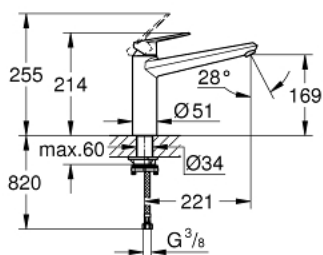

33 312 002 EURODISC COSMOPOLITAN КУХНЕНСКИ СМЕСИТЕЛ

PRODUCT DESCRIPTION

- Colour: хром
- За инсталация пред прозорец
- Средна височина на чучура
- Еднодупков монтаж
- GROHE LongLife finish
- GROHE SilkMove - 35 mm керамичен картуш
- Аератор
- Регулатор на дебита
- Подвижен лят чучур
- Възможност за завъртане 140°
- Статична височина 30mm
- Меки връзки

33 312 002 EURODISC COSMOPOLITAN КУХНЕНСКИ СМЕСИТЕЛ

SPARE PARTS, март 2010 – now

- 1: Ръкохватка (Spare part-nr. 46738000)
- 2: Капаче (Spare part-nr. 46492000)
- 3: Ring (Spare part-nr. 46759000)
- 4: Картуш (Spare part-nr. 46374000)
- 5: Комплект за уплътнение (Spare part-nr. 46760000)
- 6: Аератор (Spare part-nr. 13929000)
- 7: Комплект за монтиране на болтове (Spare part-nr. 46078000)
- 8: Ключ (Spare part-nr. 19332000)*