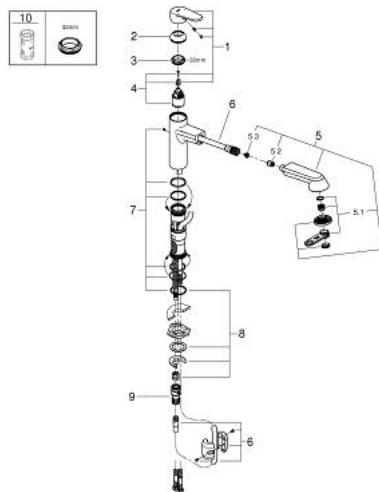

### PRODUCT DESCRIPTION

- Colour: хром
- Средна височина на чучура
- Вграден, издърпващ се двуфункционален душ
- Еднодупков монтаж
- GROHE SilkMove - 35 mm керамичен картуш
- GROHE LongLife хромирано покритие
- GROHE EcoJoy - технология за намаляване разхода на вода
- Регулатор на дебита
- Въртящ се, лят чучур с дебитен ограничител
- GROHE SpeedClean - система против натрупване на варовик
- Превключвател: аератор/душ SpeedClean
- Автоматично превключване към аератор
- Меки връзки
- Система за бърз монтаж

### SPARE PARTS, януари 2016 – now

- 1: Ръкохватка (Spare part-nr. 46738000)
  - 2: Капаче (Spare part-nr. 46492000)
  - 3: Завиващ се пръстен (Spare part-nr. 46815000)
  - 4: Картуш (Spare part-nr. 46374000)
  - 5: Издърпващ се душ (Spare part-nr. 46769000)
  - 5.1: Аератор (Spare part-nr. 46711000)
  - 5.2: Възвратен клапан (Spare part-nr. 08565000)
  - 5.3: Филтър (Spare part-nr. 0676800M)
  - 6: Шлаух за кухненски смесител с издърпващ се душ с двойна струя или аератор (Spare part-nr. 48293000)
  - 7: Комплект за уплътнение (Spare part-nr. 46760000)
  - 8: Комплект за монтиране на болтове (Spare part-nr. 46346000)
  - 9: Бърза връзка (Spare part-nr. 48220000)
  - 10: Ключ (Spare part-nr. 19332000)\*
- \* Optional accessories