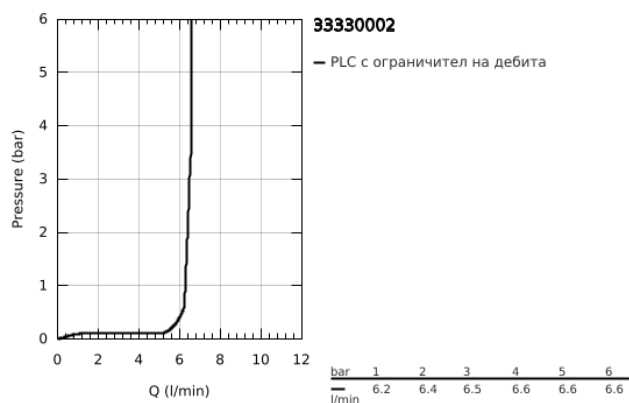

### PRODUCT DESCRIPTION

- Colour: хром
- Средна височина на чучура
- Вграден, издърпващ се двуфункционален душ
- Еднодупков монтаж
- GROHE SilkMove - 35 mm керамичен картуш
- GROHE LongLife хромирано покритие
- GROHE EcoJoy - технология за намаляване разхода на вода
- Регулатор на дебита
- Въртящ се, лят чучур с дебитен ограничител
- GROHE SpeedClean - система против натрупване на варовик
- Превключвател: аератор/душ SpeedClean
- Автоматично превключване към аератор
- Меки връзки
- Система за бърз монтаж