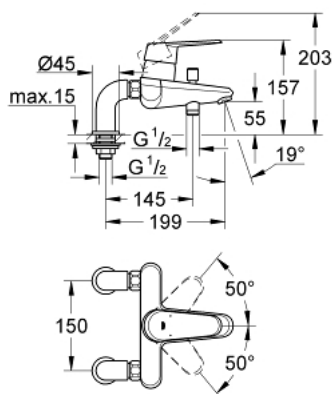

33 392 002 EURODISC COSMOPOLITAN СМЕСИТЕЛ ЗА ВАНА 1/2", ЕДНОРЪКОХВАТКОВ

PRODUCT DESCRIPTION

- Colour: хром
- Стоящ монтаж
- Метална ръкохватка
- GROHE SilkMove 46 mm керамичен картуш
- GROHE LongLife хромирано покритие
- Регулатор на дебита
- Възможност за ограничаване на дебита до 2,5 l/min.
- Автоматичен превключвател за вана/душ
- Аератор
- Изход за душ 1/2" с вграден възвратен клапан
- Стояща връзка
- Защита от обратен поток
- Възможност да се монтира температурен ограничител (46 308)