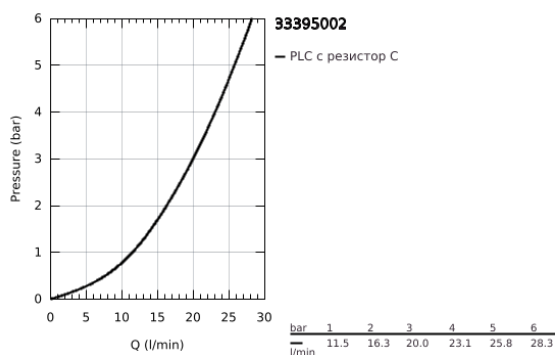

## 33 395 002 EURODISC COSMOPOLITAN СМЕСИТЕЛ ЗА ВАНА 1/2", ЕДНОРЪКОХВАТКОВ

### PRODUCT DESCRIPTION

- Colour: хром
- Стенен монтаж
- Метална ръкохватка
- GROHE SilkMove 46 mm керамичен картуш
- GROHE LongLife хромирано покритие
- Регулатор на дебита
- Възможност за ограничаване на дебита до 2,5 l/min.
- Автоматичен превключвател за вана/душ
- Аератор
- Изход за душ 1/2" с вграден възвратен клапан
- S- Връзки
- Защита от обратен поток
- Възможност да се монтира температурен ограничител (46 308)
- Шумоизолиращ клас I според DIN 4109
- С духова гарнитура
- Състои се от:
  - Ръчен душ Euphoria 110 Champagne (27 222)
  - Поставка за ръчен душ (27 056)
  - Relexaflex шланг за душ 1500 mm 1/2" x 1/2" (28 151)