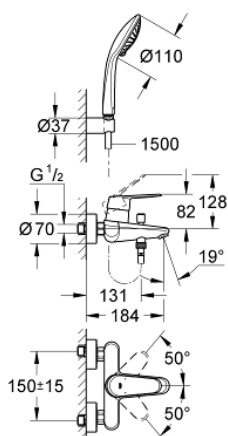

## 33 395 002 EURODISC COSMOPOLITAN СМЕСИТЕЛ ЗА ВАНА 1/2", ЕДНОРЪКОХВАТКОВ

### PRODUCT DESCRIPTION

- Colour: хром
- Стенен монтаж
- Метална ръкохватка
- GROHE SilkMove 46 mm керамичен картуш
- GROHE LongLife хромирано покритие
- Регулатор на дебита
- Възможност за ограничаване на дебита до 2,5 l/min.
- Автоматичен превключвател за вана/душ
- Аератор
- Изход за душ 1/2" с вграден възвратен клапан
- S- Връзки
- Защита от обратен поток
- Възможност да се монтира температурен ограничител (46 308)
- Шумоизолиращ клас I според DIN 4109
- С духова гарнитура
- Състои се от:
  - Ръчен душ Euphoria 110 Champagne (27 222)
  - Поставка за ръчен душ (27 056)
  - Relexaflex шланг за душ 1500 mm 1/2" x 1/2" (28 151)

### SPARE PARTS, март 2010 – now

- 1: Ръкохватка (Spare part-nr. 46743000)
- 2: Капаче (Spare part-nr. 46427000)
- 3: Картуш (Spare part-nr. 46048000)
- 4: Винтова връзка 1/2" (Spare part-nr. 45044000)
- 5: S- Връзка (Spare part-nr. 12662000)
- 6: Външна част на превключвател (Spare part-nr. 64309000)
- 7: Превключвател (Spare part-nr. 65655000)
- 8: Възвратен клапан (Spare part-nr. 08565000)
- 9: Аератор (Spare part-nr. 13952000)
- 10: Филтър (Spare part-nr. 0700200M)
- 11: Температурен ограничител (Spare part-nr. 46308000)\*
- 12: Extension 3/4", 20 mm (Spare part-nr. 0713000M)\*
- 13: Специален ключ (Spare part-nr. 19377000)\*