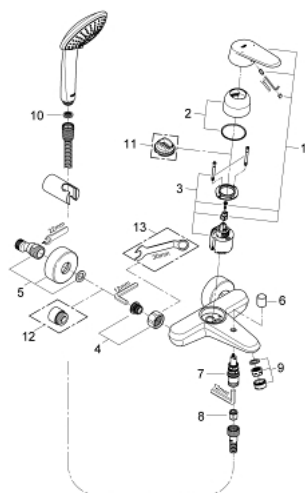

## 33 395 002 EURODISC COSMOPOLITAN СМЕСИТЕЛ ЗА ВАНА 1/2", ЕДНОРЪКОХВАТКОВ

### PRODUCT DESCRIPTION

- Colour: хром
- Стенен монтаж
- Метална ръкохватка
- GROHE SilkMove 46 mm керамичен картуш
- GROHE LongLife хромирано покритие
- Регулатор на дебита
- Възможност за ограничаване на дебита до 2,5 l/min.
- Автоматичен превключвател за вана/душ
- Аератор
- Изход за душ 1/2" с вграден възвратен клапан
- S- Връзки
- Защита от обратен поток
- Възможност да се монтира температурен ограничител (46 308)
- Шумоизолиращ клас I според DIN 4109
- С духова гарнитура
- Състои се от:
  - Ръчен душ Euphoria 110 Champagne (27 222)
  - Поставка за ръчен душ (27 056)
  - Relexaflex шланг за душ 1500 mm 1/2" x 1/2" (28 151)

### SPARE PARTS, март 2010 – now

- 1: Ръкохватка (Spare part-nr. 46743000)
- 2: Капаче (Spare part-nr. 46427000)
- 3: Картуш (Spare part-nr. 46048000)
- 4: Винтова връзка 1/2" (Spare part-nr. 45044000)
- 5: S- Връзка (Spare part-nr. 12662000)
- 6: Външна част на превключвател (Spare part-nr. 64309000)
- 7: Превключвател (Spare part-nr. 65655000)
- 8: Възвратен клапан (Spare part-nr. 08565000)
- 9: Аератор (Spare part-nr. 13952000)
- 10: Филтър (Spare part-nr. 0700200M)
- 11: Температурен ограничител (Spare part-nr. 46308000)\*
- 12: Extension 3/4", 20 mm (Spare part-nr. 0713000M)\*
- 13: Специален ключ (Spare part-nr. 19377000)\*