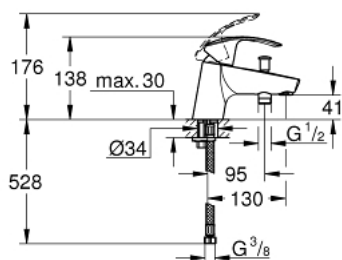

33 412 002 EUROSART СМЕСИТЕЛ ЗА ВАНА 1/2", ЕДНОРЪКОХВАТКОВ

PRODUCT DESCRIPTION

- Colour: хром
- Еднодупков монтаж
- Метална ръкохватка
- GROHE SilkMove - 35 mm керамичен картуш
- Eco-Override-Stop lever resistance for saving water
- С температурен ограничител
- GROHE LongLife хромирано покритие
- GROHE FastFixation система за бързо инсталиране
- Регулатор на дебита
- Автоматичен превключвател за вана/душ
- Аератор
- Изход за душ 1/2" с вграден възвратен клапан
- Меки връзки
- Защита от обратен поток

33 412 002 EUROSMART СМЕСИТЕЛ ЗА ВАНА 1/2", ЕДНОРЪКОХВАТКОВ

SPARE PARTS, октомври 2013 – now

- 1: Ръкохватка (Spare part-nr. 46897000)
- 2: Капаче (Spare part-nr. 46492000)
- 3: Screw coupling (Spare part-nr. 46460000)
- 4: Картуш (Spare part-nr. 46589000)
- 5: Външна част на превключвател (Spare part-nr. 65648000)
- 6: Превключвател (Spare part-nr. 65655000)
- 7: Възвратен клапан (Spare part-nr. 08565000)
- 8: Аератор (Spare part-nr. 13941000)
- 9: Комплект за монтиране на болтове (Spare part-nr. 46671000)
- 10: Ключ (Spare part-nr. 19332000)*
- 11: Ключ за монтаж (Spare part-nr. 19017000)*