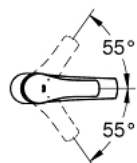

33 412 002 EUROSART СМЕСИТЕЛ ЗА ВАНА 1/2", ЕДНОРЪКОХВАТКОВ

PRODUCT DESCRIPTION

- Colour: хром
- Еднодупков монтаж
- Метална ръкохватка
- GROHE SilkMove - 35 mm керамичен картуш
- Eco-Override-Stop lever resistance for saving water
- С температурен ограничител
- GROHE LongLife хромирано покритие
- GROHE FastFixation система за бързо инсталиране
- Регулатор на дебита
- Автоматичен превключвател за вана/душ
- Аератор
- Изход за душ 1/2" с вграден възвратен клапан
- Меки връзки
- Защита от обратен поток

33 412 002 EUROSMART СМЕСИТЕЛ ЗА ВАНА 1/2", ЕДНОРЪКОХВАТКОВ

SPARE PARTS, октомври 2013 – now

- 1: Ръкохватка (Spare part-nr. 46897000)
- 2: Капаче (Spare part-nr. 46492000)
- 3: Screw coupling (Spare part-nr. 46460000)
- 4: Картуш (Spare part-nr. 46589000)
- 5: Външна част на превключвател (Spare part-nr. 65648000)
- 6: Превключвател (Spare part-nr. 65655000)
- 7: Възвратен клапан (Spare part-nr. 08565000)
- 8: Аератор (Spare part-nr. 13941000)
- 9: Комплект за монтиране на болтове (Spare part-nr. 46671000)
- 10: Ключ (Spare part-nr. 19332000)*
- 11: Ключ за монтаж (Spare part-nr. 19017000)*