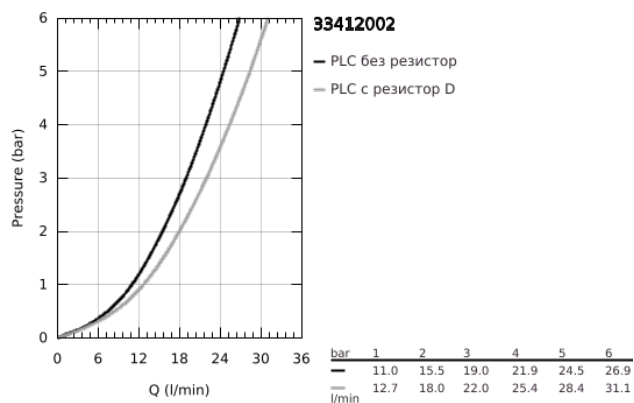

33 412 002 EUROSART СМЕСИТЕЛ ЗА ВАНА 1/2", ЕДНОРЪКОХВАТКОВ

PRODUCT DESCRIPTION

- Colour: хром
- Еднодупков монтаж
- Метална ръкохватка
- GROHE SilkMove - 35 mm керамичен картуш
- Eco-Override-Stop lever resistance for saving water
- С температурен ограничител
- GROHE LongLife хромирано покритие
- GROHE FastFixation система за бързо инсталиране
- Регулатор на дебита
- Автоматичен превключвател за вана/душ
- Аератор
- Изход за душ 1/2" с вграден възвратен клапан
- Меки връзки
- Защита от обратен поток

33 412 002 EUROSMART СМЕСИТЕЛ ЗА ВАНА 1/2", ЕДНОРЪКОХВАТКОВ

SPARE PARTS, октомври 2013 – now

- 1: Ръкохватка (Spare part-nr. 46897000)
- 2: Капаче (Spare part-nr. 46492000)
- 3: Screw coupling (Spare part-nr. 46460000)
- 4: Картуш (Spare part-nr. 46589000)
- 5: Външна част на превключвател (Spare part-nr. 65648000)
- 6: Превключвател (Spare part-nr. 65655000)
- 7: Възвратен клапан (Spare part-nr. 08565000)
- 8: Аератор (Spare part-nr. 13941000)
- 9: Комплект за монтиране на болтове (Spare part-nr. 46671000)
- 10: Ключ (Spare part-nr. 19332000)*
- 11: Ключ за монтаж (Spare part-nr. 19017000)*