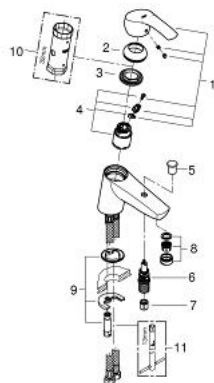

33 412 002 EUROSART СМЕСИТЕЛ ЗА ВАНА 1/2", ЕДНОРЪКОХВАТКОВ

PRODUCT DESCRIPTION

- Colour: хром
- Еднодупков монтаж
- Метална ръкохватка
- GROHE SilkMove - 35 mm керамичен картуш
- Eco-Override-Stop lever resistance for saving water
- С температурен ограничител
- GROHE LongLife хромирано покритие
- GROHE FastFixation система за бързо инсталиране
- Регулатор на дебита
- Автоматичен превключвател за вана/душ
- Аератор
- Изход за душ 1/2" с вграден възвратен клапан
- Меки връзки
- Защита от обратен поток

33 412 002 EUROSMART СМЕСИТЕЛ ЗА ВАНА 1/2", ЕДНОРЪКОХВАТКОВ

SPARE PARTS, октомври 2013 – now

- 1: Ръкохватка (Spare part-nr. 46897000)
- 2: Капаче (Spare part-nr. 46492000)
- 3: Screw coupling (Spare part-nr. 46460000)
- 4: Картуш (Spare part-nr. 46589000)
- 5: Външна част на превключвател (Spare part-nr. 65648000)
- 6: Превключвател (Spare part-nr. 65655000)
- 7: Възвратен клапан (Spare part-nr. 08565000)
- 8: Аератор (Spare part-nr. 13941000)
- 9: Комплект за монтиране на болтове (Spare part-nr. 46671000)
- 10: Ключ (Spare part-nr. 19332000)*
- 11: Ключ за монтаж (Spare part-nr. 19017000)*