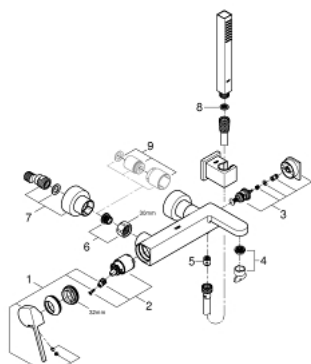

33 547 003 GROHE PLUS СМЕСИТЕЛ ЗА ВАНА 1/2", ЕДНОРЪКОХВАТКОВ

PRODUCT DESCRIPTION

- Colour: хром
- Стенен монтаж
- Метална ръкохватка
- GROHE SilkMove - 35 mm керамичен картуш
- С температурен ограничител
- GROHE LongLife хромирано покритие
- Автоматичен превключвател за вана/душ
- Ламинарен аератор
- Извод за душ 1/2"
- Вграден възвратен клапан
- Скрити S- връзки
- Защита от обратен поток
- С душова гарнитура
- Състои се от:
 - Ръчен душ Euphoria Cube Stick (27 698 000)
 - Държач за душ (27 693 000)
 - Шлаух Silverflex 1.500 mm (28 364)
- Минимално налягане 1 bar.

33 547 003 GROHE PLUS СМЕСИТЕЛ ЗА ВАНА 1/2", ЕДНОРЪКОХВАТКОВ

SPARE PARTS, август 2018 – now

- 1: Ръкохватка (Spare part-nr. 48450000)
- 2: Картуш (Spare part-nr. 46374000)
- 3: Превключвател (Spare part-nr. 48451000)
- 4: Аератор (Spare part-nr. 48009000)
- 5: Възвратен клапан (Spare part-nr. 08565000)
- 6: Винтова връзка 1/2" (Spare part-nr. 45044000)
- 7: S- Връзка (Spare part-nr. 48453000)
- 8: Филтър (Spare part-nr. 0700200M)
- 9: Комплект удължители, 30 mm (Spare part-nr. 46238000)*
- 10: Ключ (Spare part-nr. 19332000)*
- 11: Специален ключ (Spare part-nr. 19377000)*