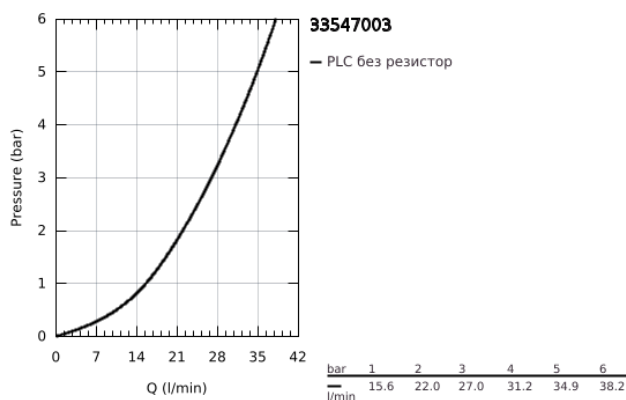

33 547 003 GROHE PLUS СМЕСИТЕЛ ЗА ВАНА 1/2", ЕДНОРЪКОХВАТКОВ

PRODUCT DESCRIPTION

- Colour: хром
- Стенен монтаж
- Метална ръкохватка
- GROHE SilkMove - 35 mm керамичен картуш
- С температурен ограничител
- GROHE LongLife хромирано покритие
- Автоматичен превключвател за вана/душ
- Ламинарен аератор
- Извод за душ 1/2"
- Вграден възвратен клапан
- Скрити S- връзки
- Защита от обратен поток
- С душова гарнитура
- Състои се от:
 - Ръчен душ Euphoria Cube Stick (27 698 000)
 - Държач за душ (27 693 000)
 - Шлаух Silverflex 1.500 mm (28 364)
- Минимално налягане 1 bar.

33 547 003 GROHE PLUS СМЕСИТЕЛ ЗА ВАНА 1/2", ЕДНОРЪКОХВАТКОВ

SPARE PARTS, август 2018 – now

- 1: Ръкохватка (Spare part-nr. 48450000)
- 2: Картуш (Spare part-nr. 46374000)
- 3: Превключвател (Spare part-nr. 48451000)
- 4: Аератор (Spare part-nr. 48009000)
- 5: Възвратен клапан (Spare part-nr. 08565000)
- 6: Винтова връзка 1/2" (Spare part-nr. 45044000)
- 7: S- Връзка (Spare part-nr. 48453000)
- 8: Филтър (Spare part-nr. 0700200M)
- 9: Комплект удължители, 30 mm (Spare part-nr. 46238000)*
- 10: Ключ (Spare part-nr. 19332000)*
- 11: Специален ключ (Spare part-nr. 19377000)*