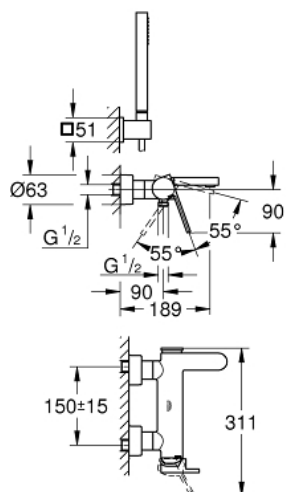

33 547 003 GROHE PLUS СМЕСИТЕЛ ЗА ВАНА 1/2", ЕДНОРЪКОХВАТКОВ

PRODUCT DESCRIPTION

- Colour: хром
- Стенен монтаж
- Метална ръкохватка
- GROHE SilkMove - 35 mm керамичен картуш
- С температурен ограничител
- GROHE LongLife хромирано покритие
- Автоматичен превключвател за вана/душ
- Ламинарен аератор
- Извод за душ 1/2"
- Вграден възвратен клапан
- Скрити S- връзки
- Защита от обратен поток
- С душова гарнитура
- Състои се от:
 - Ръчен душ Euphoria Cube Stick (27 698 000)
 - Държач за душ (27 693 000)
 - Шлаух Silverflex 1.500 mm (28 364)
- Минимално налягане 1 bar.

33 547 003 GROHE PLUS СМЕСИТЕЛ ЗА ВАНА 1/2", ЕДНОРЪКОХВАТКОВ

SPARE PARTS, август 2018 – now

- 1: Ръкохватка (Spare part-nr. 48450000)
- 2: Картуш (Spare part-nr. 46374000)
- 3: Превключвател (Spare part-nr. 48451000)
- 4: Аератор (Spare part-nr. 48009000)
- 5: Възвратен клапан (Spare part-nr. 08565000)
- 6: Винтова връзка 1/2" (Spare part-nr. 45044000)
- 7: S- Връзка (Spare part-nr. 48453000)
- 8: Филтър (Spare part-nr. 0700200M)
- 9: Комплект удължители, 30 mm (Spare part-nr. 46238000)*
- 10: Ключ (Spare part-nr. 19332000)*
- 11: Специален ключ (Spare part-nr. 19377000)*