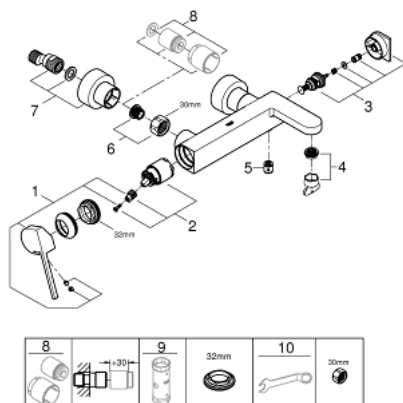

## 33 553 003 GROHE PLUS СМЕСИТЕЛ ЗА ВАНА 1/2", ЕДНОРЪКОХВАТКОВ

### PRODUCT DESCRIPTION

- Colour: хром
- Стенен монтаж
- Метална ръкохватка
- GROHE SilkMove - 35 mm керамичен картуш
- С температурен ограничител
- GROHE LongLife хромирано покритие
- Автоматичен превключвател за вана/душ
- Ламинарен аератор
- Извод за душ 1/2"
- Вграден възвратен клапан
- Скрити S- връзки
- Защита от обратен поток
- Минимално налягане 1 bar.

### SPARE PARTS, август 2018 – now

- 1: Ръкохватка (Spare part-nr. 48450000)
- 2: Картуш (Spare part-nr. 46374000)
- 3: Превключвател (Spare part-nr. 48451000)
- 4: Аератор (Spare part-nr. 48009000)
- 5: Възвратен клапан (Spare part-nr. 08565000)
- 6: Винтова връзка 1/2" (Spare part-nr. 45044000)
- 7: S- Връзка (Spare part-nr. 48453000)
- 8: Комплект удължители, 30 mm (Spare part-nr. 46238000)\*
- 9: Ключ (Spare part-nr. 19332000)\*
- 10: Специален ключ (Spare part-nr. 19377000)\*