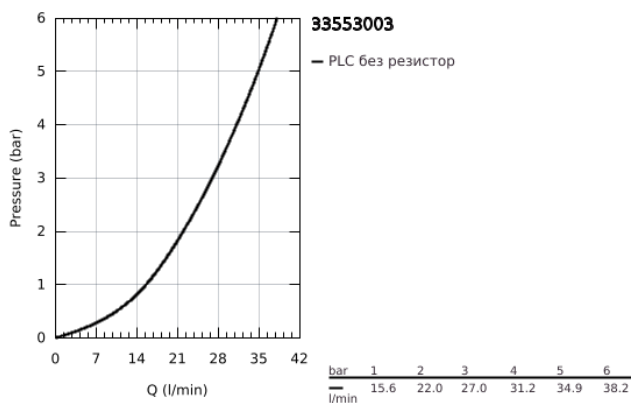

## 33 553 003 GROHE PLUS СМЕСИТЕЛ ЗА ВАНА 1/2", ЕДНОРЪКОХВАТКОВ

### PRODUCT DESCRIPTION

- Colour: хром
- Стенен монтаж
- Метална ръкохватка
- GROHE SilkMove - 35 mm керамичен картуш
- С температурен ограничител
- GROHE LongLife хромирано покритие
- Автоматичен превключвател за вана/душ
- Ламинарен аератор
- Извод за душ 1/2"
- Вграден възвратен клапан
- Скрити S- връзки
- Защита от обратен поток
- Минимално налягане 1 bar.