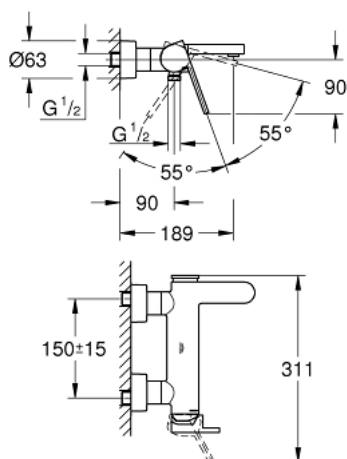

## 33 553 003 GROHE PLUS СМЕСИТЕЛ ЗА ВАНА 1/2", ЕДНОРЪКОХВАТКОВ

### PRODUCT DESCRIPTION

- Colour: хром
- Стенен монтаж
- Метална ръкохватка
- GROHE SilkMove - 35 mm керамичен картуш
- С температурен ограничител
- GROHE LongLife хромирано покритие
- Автоматичен превключвател за вана/душ
- Ламинарен аератор
- Извод за душ 1/2"
- Вграден възвратен клапан
- Скрити S- връзки
- Защита от обратен поток
- Минимално налягане 1 bar.

### SPARE PARTS, август 2018 – now

- 1: Ръкохватка (Spare part-nr. 48450000)
- 2: Картуш (Spare part-nr. 46374000)
- 3: Превключвател (Spare part-nr. 48451000)
- 4: Аератор (Spare part-nr. 48009000)
- 5: Възвратен клапан (Spare part-nr. 08565000)
- 6: Винтова връзка 1/2" (Spare part-nr. 45044000)
- 7: S- Връзка (Spare part-nr. 48453000)
- 8: Комплект удължители, 30 mm (Spare part-nr. 46238000)\*
- 9: Ключ (Spare part-nr. 19332000)\*
- 10: Специален ключ (Spare part-nr. 19377000)\*