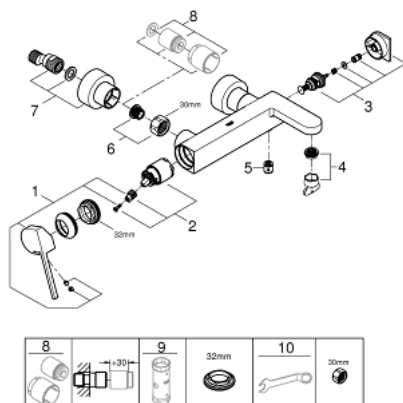

## 33 553 AL3 GROHE PLUS СМЕСИТЕЛ ЗА ВАНА 1/2", ЕДНОРЪКОХВАТКОВ

### PRODUCT DESCRIPTION

- Colour: brushed hard graphite
- Стенен монтаж
- Метална ръкохватка
- GROHE SilkMove - 35 mm керамичен картуш
- С температурен ограничител
- GROHE LongLife finish
- Автоматичен превключвател за вана/душ
- Ламинарен аератор
- Извод за душ 1/2"
- Вграден възвратен клапан
- Скрити S- връзки
- Защита от обратен поток
- Минимално налягане 1 bar.

### SPARE PARTS, март 2019 – now

- 1: Ръкохватка (Spare part-nr. 48450AL0)
- 2: Картуш (Spare part-nr. 46374000)
- 3: Превключвател (Spare part-nr. 48451AL0)
- 4: Аератор (Spare part-nr. 48009000)
- 5: Възвратен клапан (Spare part-nr. 08565000)
- 6: Винтова връзка 1/2" (Spare part-nr. 45044AL0)
- 7: S- Връзка (Spare part-nr. 48453AL0)
- 8: Комплект удължители, 30 mm (Spare part-nr. 46238000)\*
- 9: Ключ (Spare part-nr. 19332000)\*
- 10: Специален ключ (Spare part-nr. 19377000)\*