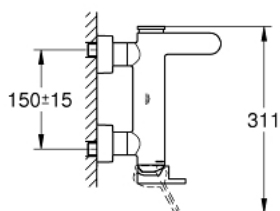

## 33 553 AL3 GROHE PLUS СМЕСИТЕЛ ЗА ВАНА 1/2", ЕДНОРЪКОХВАТКОВ

### PRODUCT DESCRIPTION

- Colour: brushed hard graphite
- Стенен монтаж
- Метална ръкохватка
- GROHE SilkMove - 35 mm керамичен картуш
- С температурен ограничител
- GROHE LongLife finish
- Автоматичен превключвател за вана/душ
- Ламинарен аератор
- Извод за душ 1/2"
- Вграден възвратен клапан
- Скрити S- връзки
- Защита от обратен поток
- Минимално налягане 1 bar.