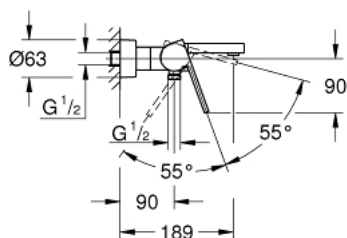

## 33 553 AL3 GROHE PLUS СМЕСИТЕЛ ЗА ВАНА 1/2", ЕДНОРЪКОХВАТКОВ

### PRODUCT DESCRIPTION

- Colour: brushed hard graphite
- Стенен монтаж
- Метална ръкохватка
- GROHE SilkMove - 35 mm керамичен картуш
- С температурен ограничител
- GROHE LongLife finish
- Автоматичен превключвател за вана/душ
- Ламинарен аератор
- Извод за душ 1/2"
- Вграден възвратен клапан
- Скрити S- връзки
- Защита от обратен поток
- Минимално налягане 1 bar.