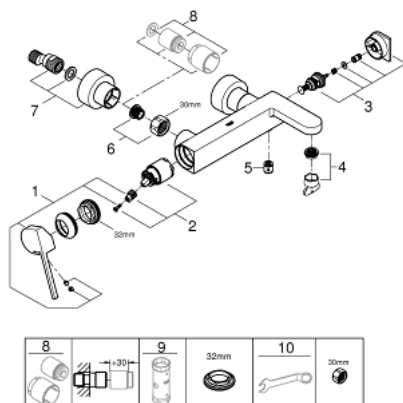

33 553 DC3 GROHE PLUS СМЕСИТЕЛ ЗА ВАНА 1/2", ЕДНОРЪКОХВАТКОВ

PRODUCT DESCRIPTION

- Colour: supersteel
- Стенен монтаж
- Метална ръкохватка
- GROHE SilkMove - 35 mm керамичен картуш
- С температурен ограничител
- GROHE LongLife finish
- Автоматичен превключвател за вана/душ
- Ламинарен аератор
- Извод за душ 1/2"
- Вграден възвратен клапан
- Скрити S- връзки
- Защита от обратен поток
- Минимално налягане 1 bar.

33 553 DC3 GROHE PLUS СМЕСИТЕЛ ЗА ВАНА 1/2", ЕДНОРЪКОХВАТКОВ

SPARE PARTS, януари 2019 – now

- 1: Ръкохватка (Spare part-nr. 48450DC0)
- 2: Картуш (Spare part-nr. 46374000)
- 3: Превключвател (Spare part-nr. 48451DC0)
- 4: Аератор (Spare part-nr. 48009000)
- 5: Възвратен клапан (Spare part-nr. 08565000)
- 6: Винтова връзка 1/2" (Spare part-nr. 45044DC0)
- 7: S- Връзка (Spare part-nr. 48453DC0)
- 8: Комплект удължители, 30 mm (Spare part-nr. 46238000)*
- 9: Ключ (Spare part-nr. 19332000)*
- 10: Специален ключ (Spare part-nr. 19377000)*