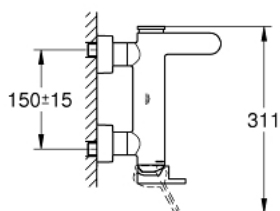

33 553 DC3 GROHE PLUS СМЕСИТЕЛ ЗА ВАНА 1/2", ЕДНОРЪКОХВАТКОВ

PRODUCT DESCRIPTION

- Colour: supersteel
- Стенен монтаж
- Метална ръкохватка
- GROHE SilkMove - 35 mm керамичен картуш
- С температурен ограничител
- GROHE LongLife finish
- Автоматичен превключвател за вана/душ
- Ламинарен аератор
- Извод за душ 1/2"
- Вграден възвратен клапан
- Скрити S- връзки
- Защита от обратен поток
- Минимално налягане 1 bar.

33 553 DC3 GROHE PLUS СМЕСИТЕЛ ЗА ВАНА 1/2", ЕДНОРЪКОХВАТКОВ

SPARE PARTS, януари 2019 – now

- 1: Ръкохватка (Spare part-nr. 48450DC0)
- 2: Картуш (Spare part-nr. 46374000)
- 3: Превключвател (Spare part-nr. 48451DC0)
- 4: Аератор (Spare part-nr. 48009000)
- 5: Възвратен клапан (Spare part-nr. 08565000)
- 6: Винтова връзка 1/2" (Spare part-nr. 45044DC0)
- 7: S- Връзка (Spare part-nr. 48453DC0)
- 8: Комплект удължители, 30 mm (Spare part-nr. 46238000)*
- 9: Ключ (Spare part-nr. 19332000)*
- 10: Специален ключ (Spare part-nr. 19377000)*