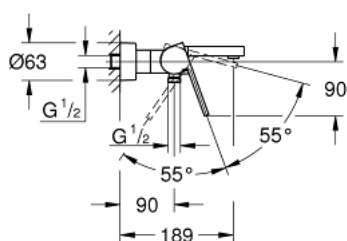

33 553 DC3 GROHE PLUS СМЕСИТЕЛ ЗА ВАНА 1/2", ЕДНОРЪКОХВАТКОВ

PRODUCT DESCRIPTION

- Colour: supersteel
- Стенен монтаж
- Метална ръкохватка
- GROHE SilkMove - 35 mm керамичен картуш
- С температурен ограничител
- GROHE LongLife finish
- Автоматичен превключвател за вана/душ
- Ламинарен аератор
- Извод за душ 1/2"
- Вграден възвратен клапан
- Скрити S- връзки
- Защита от обратен поток
- Минимално налягане 1 bar.

33 553 DC3 GROHE PLUS СМЕСИТЕЛ ЗА ВАНА 1/2", ЕДНОРЪКОХВАТКОВ

SPARE PARTS, януари 2019 – now

- 1: Ръкохватка (Spare part-nr. 48450DC0)
- 2: Картуш (Spare part-nr. 46374000)
- 3: Превключвател (Spare part-nr. 48451DC0)
- 4: Аератор (Spare part-nr. 48009000)
- 5: Възвратен клапан (Spare part-nr. 08565000)
- 6: Винтова връзка 1/2" (Spare part-nr. 45044DC0)
- 7: S- Връзка (Spare part-nr. 48453DC0)
- 8: Комплект удължители, 30 mm (Spare part-nr. 46238000)*
- 9: Ключ (Spare part-nr. 19332000)*
- 10: Специален ключ (Spare part-nr. 19377000)*