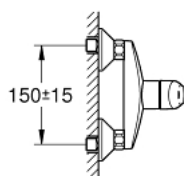

33 555 002 EUROSART СМЕСИТЕЛ ЗА ДУШ, ЕДНОРЪКОХВАТКОВ 1/2"

PRODUCT DESCRIPTION

- Colour: хром
- Стенен монтаж
- Метална ръкохватка
- GROHE SilkMove - 35 mm керамичен картуш
- С температурен ограничител
- GROHE LongLife хромирано покритие
- Регулатор на дебита
- Извод 1/2" с вграден възвратен клапан
- S- Връзки
- Метална, стенна розетка
- Защита от обратен поток

33 555 002 EUROSMART СМЕСИТЕЛ ЗА ДУШ, ЕДНОРЪКОХВАТКОВ 1/2"

SPARE PARTS, октомври 2013 – now

- 1: Ръкохватка (Spare part-nr. 46898000)
- 2: Капаче (Spare part-nr. 46899000)
- 3: Картуш (Spare part-nr. 46374000)
- 4: Винтова връзка 1/2" (Spare part-nr. 45044000)
- 5: S- Връзка (Spare part-nr. 12075000)
- 5.1: Уплътнение (Spare part-nr. 0138600M)
- 5.2: Розетка (Spare part-nr. 0221000M)
- 6: Възвратен клапан (Spare part-nr. 48276000)
- 7: Extension 3/4", 20 mm (Spare part-nr. 0713000M)*
- 8: Ключ (Spare part-nr. 19332000)*
- 9: Специален ключ (Spare part-nr. 19377000)*