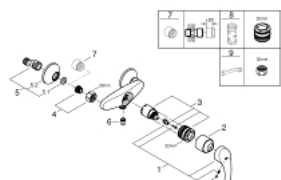

33 555 002 EUROSART СМЕСИТЕЛ ЗА ДУШ, ЕДНОРЪКОХВАТКОВ 1/2"

PRODUCT DESCRIPTION

- Colour: хром
- Стенен монтаж
- Метална ръкохватка
- GROHE SilkMove - 35 mm керамичен картуш
- С температурен ограничител
- GROHE LongLife хромирано покритие
- Регулатор на дебита
- Извод 1/2" с вграден възвратен клапан
- S- Връзки
- Метална, стенна розетка
- Защита от обратен поток

33 555 002 EUROSMART СМЕСИТЕЛ ЗА ДУШ, ЕДНОРЪКОХВАТКОВ 1/2"

SPARE PARTS, октомври 2013 – now

- 1: Ръкохватка (Spare part-nr. 46898000)
- 2: Капаче (Spare part-nr. 46899000)
- 3: Картуш (Spare part-nr. 46374000)
- 4: Винтова връзка 1/2" (Spare part-nr. 45044000)
- 5: S- Връзка (Spare part-nr. 12075000)
- 5.1: Уплътнение (Spare part-nr. 0138600M)
- 5.2: Розетка (Spare part-nr. 0221000M)
- 6: Възвратен клапан (Spare part-nr. 48276000)
- 7: Extension 3/4", 20 mm (Spare part-nr. 0713000M)*
- 8: Ключ (Spare part-nr. 19332000)*
- 9: Специален ключ (Spare part-nr. 19377000)*