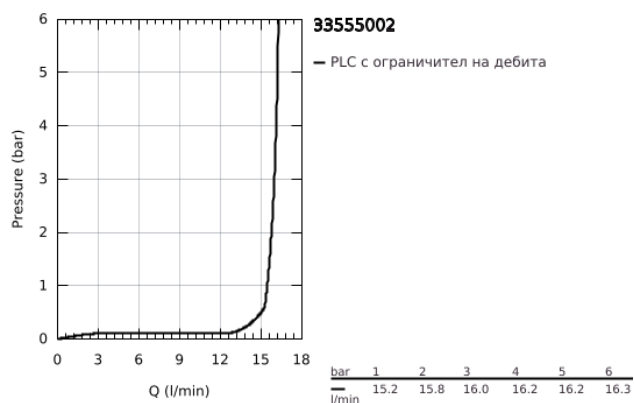

33 555 002 EUROSART СМЕСИТЕЛ ЗА ДУШ, ЕДНОРЪКОХВАТКОВ 1/2"

PRODUCT DESCRIPTION

- Colour: хром
- Стенен монтаж
- Метална ръкохватка
- GROHE SilkMove - 35 mm керамичен картуш
- С температурен ограничител
- GROHE LongLife хромирано покритие
- Регулатор на дебита
- Извод 1/2" с вграден възвратен клапан
- S- Връзки
- Метална, стенна розетка
- Защита от обратен поток

33 555 002 EUROSMART СМЕСИТЕЛ ЗА ДУШ, ЕДНОРЪКОХВАТКОВ 1/2"

SPARE PARTS, октомври 2013 – now

- 1: Ръкохватка (Spare part-nr. 46898000)
- 2: Капаче (Spare part-nr. 46899000)
- 3: Картуш (Spare part-nr. 46374000)
- 4: Винтова връзка 1/2" (Spare part-nr. 45044000)
- 5: S- Връзка (Spare part-nr. 12075000)
- 5.1: Уплътнение (Spare part-nr. 0138600M)
- 5.2: Розетка (Spare part-nr. 0221000M)
- 6: Възвратен клапан (Spare part-nr. 48276000)
- 7: Extension 3/4", 20 mm (Spare part-nr. 0713000M)*
- 8: Ключ (Spare part-nr. 19332000)*
- 9: Специален ключ (Spare part-nr. 19377000)*