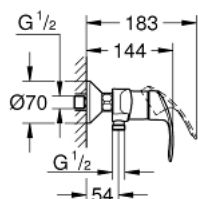

33 555 002 EUROSART СМЕСИТЕЛ ЗА ДУШ, ЕДНОРЪКОХВАТКОВ 1/2"

PRODUCT DESCRIPTION

- Colour: хром
- Стенен монтаж
- Метална ръкохватка
- GROHE SilkMove - 35 mm керамичен картуш
- С температурен ограничител
- GROHE LongLife хромирано покритие
- Регулатор на дебита
- Извод 1/2" с вграден възвратен клапан
- S- Връзки
- Метална, стенна розетка
- Защита от обратен поток

33 555 002 EUROSMART СМЕСИТЕЛ ЗА ДУШ, ЕДНОРЪКОХВАТКОВ 1/2"

SPARE PARTS, октомври 2013 – now

- 1: Ръкохватка (Spare part-nr. 46898000)
- 2: Капаче (Spare part-nr. 46899000)
- 3: Картуш (Spare part-nr. 46374000)
- 4: Винтова връзка 1/2" (Spare part-nr. 45044000)
- 5: S- Връзка (Spare part-nr. 12075000)
- 5.1: Уплътнение (Spare part-nr. 0138600M)
- 5.2: Розетка (Spare part-nr. 0221000M)
- 6: Възвратен клапан (Spare part-nr. 48276000)
- 7: Extension 3/4", 20 mm (Spare part-nr. 0713000M)*
- 8: Ключ (Spare part-nr. 19332000)*
- 9: Специален ключ (Spare part-nr. 19377000)*