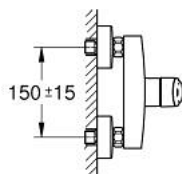

33 555 003 EUROSMART СМЕСИТЕЛ ЗА ДУШ, ЕДНОРЪКОХВАТКОВ 1/2"

PRODUCT DESCRIPTION

- Colour: хром
- Стенен монтаж
- Метална ръкохватка
- GROHE SilkMove - 35 mm керамичен картуш
- Регулатор на дебита
- С температурен ограничител
- GROHE LongLife хромирано покритие
- Извод 1/2" с вграден възвратен клапан
- S- Връзки
- Метална, стенна розетка
- Защита от обратен поток
- професионална серия

33 555 003 EUROSMART СМЕСИТЕЛ ЗА ДУШ, ЕДНОРЪКОХВАТКОВ 1/2"

SPARE PARTS, юли 2019 – now

- 1: Ръкохватка (Spare part-nr. 48542000)
 - 2: Картуш (Spare part-nr. 46374000)
 - 3: Възвратен клапан (Spare part-nr. 42601000)
 - 4: Винтова връзка 1/2" (Spare part-nr. 45044000)
 - 5: S- Връзка (Spare part-nr. 12662000)
 - 6: Extension 3/4", 20 mm (Spare part-nr. 0713000M)*
 - 7: Ключ (Spare part-nr. 19332000)*
 - 8: Специален ключ (Spare part-nr. 19377000)*
- * Optional accessories