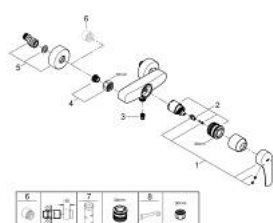

33 555 003 EUROSMART СМЕСИТЕЛ ЗА ДУШ, ЕДНОРЪКОХВАТКОВ 1/2"

PRODUCT DESCRIPTION

- Colour: хром
- Стенен монтаж
- Метална ръкохватка
- GROHE SilkMove - 35 mm керамичен картуш
- Регулатор на дебита
- С температурен ограничител
- GROHE LongLife хромирано покритие
- Извод 1/2" с вграден възвратен клапан
- S- Връзки
- Метална, стенна розетка
- Защита от обратен поток
- професионална серия

33 555 003 EUROSMART СМЕСИТЕЛ ЗА ДУШ, ЕДНОРЪКОХВАТКОВ 1/2"

SPARE PARTS, юли 2019 – now

- 1: Ръкохватка (Spare part-nr. 48542000)
 - 2: Картуш (Spare part-nr. 46374000)
 - 3: Възвратен клапан (Spare part-nr. 42601000)
 - 4: Винтова връзка 1/2" (Spare part-nr. 45044000)
 - 5: S- Връзка (Spare part-nr. 12662000)
 - 6: Extension 3/4", 20 mm (Spare part-nr. 0713000M)*
 - 7: Ключ (Spare part-nr. 19332000)*
 - 8: Специален ключ (Spare part-nr. 19377000)*
- * Optional accessories