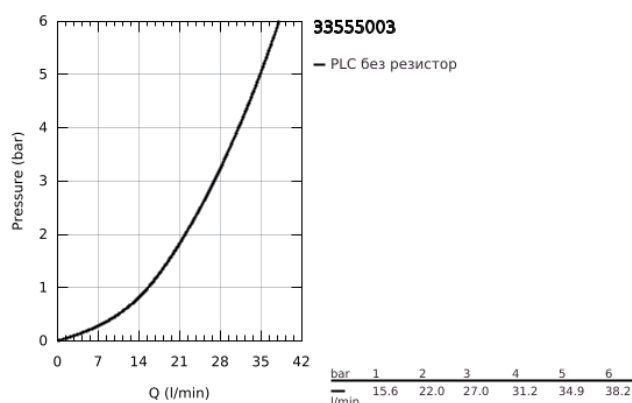

33 555 003 EUROSMART СМЕСИТЕЛ ЗА ДУШ, ЕДНОРЪКОХВАТКОВ 1/2"

PRODUCT DESCRIPTION

- Colour: хром
- Стенен монтаж
- Метална ръкохватка
- GROHE SilkMove - 35 mm керамичен картуш
- Регулатор на дебита
- С температурен ограничител
- GROHE LongLife хромирано покритие
- Извод 1/2" с вграден възвратен клапан
- S- Връзки
- Метална, стенна розетка
- Защита от обратен поток
- професионална серия

33 555 003 EUROSMART СМЕСИТЕЛ ЗА ДУШ, ЕДНОРЪКОХВАТКОВ 1/2"

SPARE PARTS, юли 2019 – now

- 1: Ръкохватка (Spare part-nr. 48542000)
 - 2: Картуш (Spare part-nr. 46374000)
 - 3: Възвратен клапан (Spare part-nr. 42601000)
 - 4: Винтова връзка 1/2" (Spare part-nr. 45044000)
 - 5: S- Връзка (Spare part-nr. 12662000)
 - 6: Extension 3/4", 20 mm (Spare part-nr. 0713000M)*
 - 7: Ключ (Spare part-nr. 19332000)*
 - 8: Специален ключ (Spare part-nr. 19377000)*
- * Optional accessories