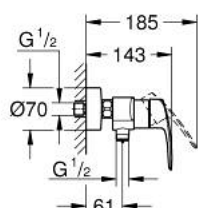

33 555 003 EUROSMART СМЕСИТЕЛ ЗА ДУШ, ЕДНОРЪКОХВАТКОВ 1/2"

PRODUCT DESCRIPTION

- Colour: хром
- Стенен монтаж
- Метална ръкохватка
- GROHE SilkMove - 35 mm керамичен картуш
- Регулатор на дебита
- С температурен ограничител
- GROHE LongLife хромирано покритие
- Извод 1/2" с вграден възвратен клапан
- S- Връзки
- Метална, стенна розетка
- Защита от обратен поток
- професионална серия

33 555 003 EUROSMART СМЕСИТЕЛ ЗА ДУШ, ЕДНОРЪКОХВАТКОВ 1/2"

SPARE PARTS, юли 2019 – now

- 1: Ръкохватка (Spare part-nr. 48542000)
 - 2: Картуш (Spare part-nr. 46374000)
 - 3: Възвратен клапан (Spare part-nr. 42601000)
 - 4: Винтова връзка 1/2" (Spare part-nr. 45044000)
 - 5: S- Връзка (Spare part-nr. 12662000)
 - 6: Extension 3/4", 20 mm (Spare part-nr. 0713000M)*
 - 7: Ключ (Spare part-nr. 19332000)*
 - 8: Специален ключ (Spare part-nr. 19377000)*
- * Optional accessories