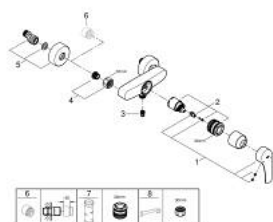

### PRODUCT DESCRIPTION

- Colour: matte black
  - Стенен монтаж
  - Метална ръкохватка
  - GROHE SilkMove - 35 mm керамичен картуш
  - Регулатор на дебита
  - С температурен ограничител
  - Извод 1/2" с вграден възвратен клапан
  - S- Връзки
  - Метална, стенна розетка
  - Защита от обратен поток
- професионална серия

### SPARE PARTS, февруари 2023 – now

- 1: Ръкохватка (Spare part-nr. 485422430)
  - 2: Картуш (Spare part-nr. 46374000)
  - 3: Възвратен клапан (Spare part-nr. 42601000)
  - 4: Винтова връзка 1/2" (Spare part-nr. 450442430)
  - 5: S- Връзка (Spare part-nr. 126622430)
  - 6: Extension 3/4", 20 mm (Spare part-nr. 0713000M)\*
  - 7: Ключ (Spare part-nr. 19332000)\*
  - 8: Специален ключ (Spare part-nr. 19377000)\*
- \* Optional accessories