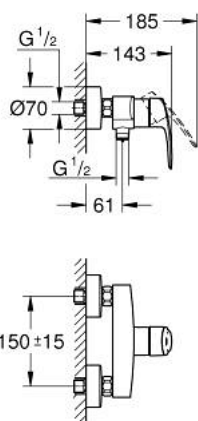

## 33 555 243 3 EUROSMART СМЕСИТЕЛ ЗА ДУШ, ЕДНОРЪКОХВАТКОВ 1/2"

### PRODUCT DESCRIPTION

- Colour: matte black
  - Стенен монтаж
  - Метална ръкохватка
  - GROHE SilkMove - 35 mm керамичен картуш
  - Регулатор на дебита
  - С температурен ограничител
  - Извод 1/2" с вграден възвратен клапан
  - S- Връзки
  - Метална, стенна розетка
  - Защита от обратен поток
- професионална серия

### SPARE PARTS, февруари 2023 – now

- 1: Ръкохватка (Spare part-nr. 485422430)
  - 2: Картуш (Spare part-nr. 46374000)
  - 3: Възвратен клапан (Spare part-nr. 42601000)
  - 4: Винтова връзка 1/2" (Spare part-nr. 450442430)
  - 5: S- Връзка (Spare part-nr. 126622430)
  - 6: Extension 3/4", 20 mm (Spare part-nr. 0713000M)\*
  - 7: Ключ (Spare part-nr. 19332000)\*
  - 8: Специален ключ (Spare part-nr. 19377000)\*
- \* Optional accessories