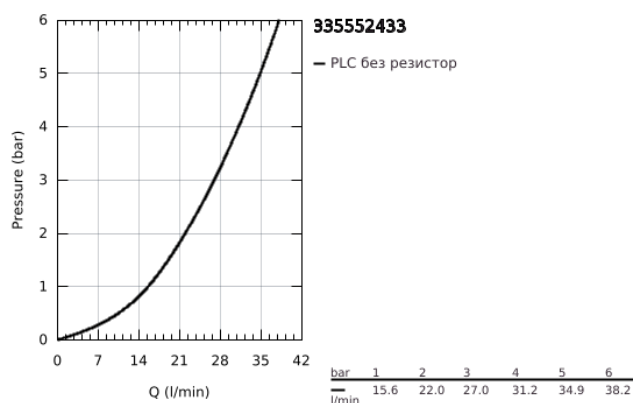

### PRODUCT DESCRIPTION

- Colour: matte black
  - Стенен монтаж
  - Метална ръкохватка
  - GROHE SilkMove - 35 mm керамичен картуш
  - Регулатор на дебита
  - С температурен ограничител
  - Извод 1/2" с вграден възвратен клапан
  - S- Връзки
  - Метална, стенна розетка
  - Защита от обратен поток
- професионална серия