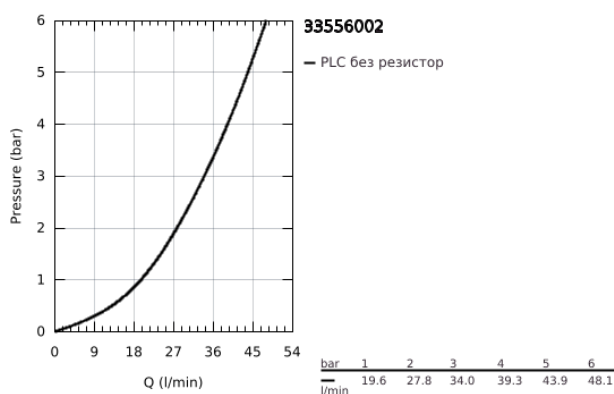

33 556 002 EUROSART СМЕСИТЕЛ ЗА ДУШ, ЕДНОРЪКОХВАТКОВ 1/2"

PRODUCT DESCRIPTION

- Colour: хром
- Стенен монтаж
- GROHE SilkMove 46 mm керамичен картуш
- GROHE LongLife хромирано покритие
- GROHE FastFixation
- Състои се от:
 - Външна част (19 451 001)
 - rough-in set for wall mounted shower mixer
 - Регулатор на дебита
 - Метална ръкохватка
 - Уплътнение на ръкохваткатаи розетката
 - Метална, стенна розетка
 - Възможност да се монтира температурен ограничител (46 308)