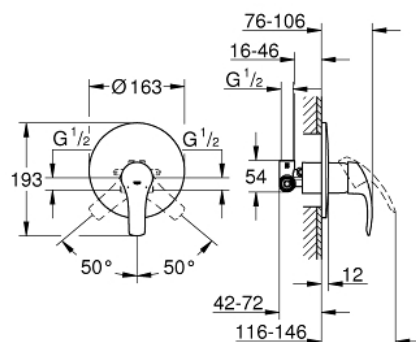

33 556 002 EUROSART СМЕСИТЕЛ ЗА ДУШ, ЕДНОРЪКОХВАТКОВ 1/2"

PRODUCT DESCRIPTION

- Colour: хром
- Стенен монтаж
- GROHE SilkMove 46 mm керамичен картуш
- GROHE LongLife хромирано покритие
- GROHE FastFixation
- Състои се от:
 - Външна част (19 451 001)
 - rough-in set for wall mounted shower mixer
 - Регулатор на дебита
 - Метална ръкохватка
 - Уплътнение на ръкохваткатаи розетката
 - Метална, стенна розетка
 - Възможност да се монтира температурен ограничител (46 308)

33 556 002 EUROSMART СМЕСИТЕЛ ЗА ДУШ, ЕДНОРЪКОХВАТКОВ 1/2"

SPARE PARTS, октомври 2013 – now

- 1: Ръкохватка (Spare part-nr. 46903000)
- 2: Розетка (Spare part-nr. 46904000)
- 3: Картуш (Spare part-nr. 46048000)
- 4: Температурен ограничител (Spare part-nr. 46308000)*
- 5: Комплект удължители (Spare part-nr. 46191000)*
- 6: Комплект удължители (Spare part-nr. 46343000)*