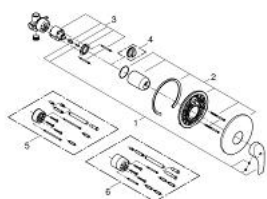

33 556 002 EUROSART СМЕСИТЕЛ ЗА ДУШ, ЕДНОРЪКОХВАТКОВ 1/2"

PRODUCT DESCRIPTION

- Colour: хром
- Стенен монтаж
- GROHE SilkMove 46 mm керамичен картуш
- GROHE LongLife хромирано покритие
- GROHE FastFixation
- Състои се от:
 - Външна част (19 451 001)
 - rough-in set for wall mounted shower mixer
 - Регулатор на дебита
 - Метална ръкохватка
 - Уплътнение на ръкохваткатаи розетката
 - Метална, стенна розетка
 - Възможност да се монтира температурен ограничител (46 308)

33 556 002 EUROSMART СМЕСИТЕЛ ЗА ДУШ, ЕДНОРЪКОХВАТКОВ 1/2"

SPARE PARTS, октомври 2013 – now

- 1: Ръкохватка (Spare part-nr. 46903000)
- 2: Розетка (Spare part-nr. 46904000)
- 3: Картуш (Spare part-nr. 46048000)
- 4: Температурен ограничител (Spare part-nr. 46308000)*
- 5: Комплект удължители (Spare part-nr. 46191000)*
- 6: Комплект удължители (Spare part-nr. 46343000)*