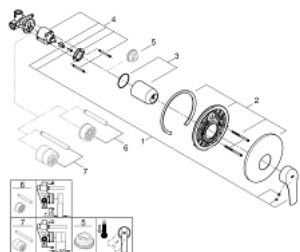

33 556 003 EUROSART СМЕСИТЕЛ ЗА ДУШ, ЕДНОРЪКОХВАТКОВ 1/2"

PRODUCT DESCRIPTION

- Colour: хром
- Стенен монтаж
- Метална ръкохватка
- GROHE SilkMove 46 mm керамичен картуш
- GROHE LongLife хромирано покритие
- GROHE FastFixation escutcheon with covered fixation
- Състои се от:
 - set for final installation (19 451 003)
 - rough-in set for wall mounted shower mixer
- Регулатор на дебита
- Уплътнение на ръкохватката и розетката
- Метална, стенна розетка
- Възможност да се монтира температурен ограничител (46 308)
- професионална серия

33 556 003 EUROSMART СМЕСИТЕЛ ЗА ДУШ, ЕДНОРЪКОХВАТКОВ 1/2"

SPARE PARTS, юли 2019 – now

- 1: Ръкохватка (Spare part-nr. 48549000)
- 2: Розетка (Spare part-nr. 46904000)
- 3: Капаче (Spare part-nr. 06874000)
- 4: Картуш (Spare part-nr. 46048000)
- 5: Температурен ограничител (Spare part-nr. 46308000)*
- 6: Комплект удължители (Spare part-nr. 46191000)*
- 7: Комплект удължители (Spare part-nr. 46343000)*