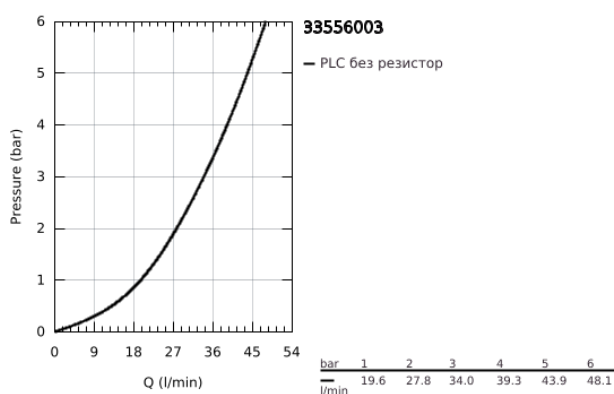

33 556 003 EUROSART СМЕСИТЕЛ ЗА ДУШ, ЕДНОРЪКОХВАТКОВ 1/2"

PRODUCT DESCRIPTION

- Colour: хром
- Стенен монтаж
- Метална ръкохватка
- GROHE SilkMove 46 mm керамичен картуш
- GROHE LongLife хромирано покритие
- GROHE FastFixation escutcheon with covered fixation
- Състои се от:
 - set for final installation (19 451 003)
 - rough-in set for wall mounted shower mixer
- Регулатор на дебита
- Уплътнение на ръкохватката и розетката
- Метална, стенна розетка
- Възможност да се монтира температурен ограничител (46 308)
- професионална серия