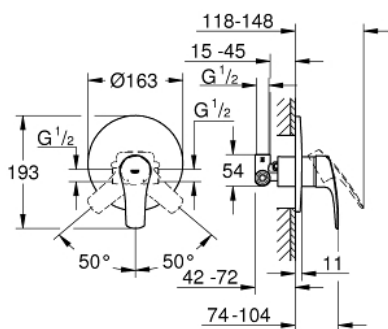

33 556 003 EUROSART СМЕСИТЕЛ ЗА ДУШ, ЕДНОРЪКОХВАТКОВ 1/2"

PRODUCT DESCRIPTION

- Colour: хром
- Стенен монтаж
- Метална ръкохватка
- GROHE SilkMove 46 mm керамичен картуш
- GROHE LongLife хромирано покритие
- GROHE FastFixation escutcheon with covered fixation
- Състои се от:
 - set for final installation (19 451 003)
 - rough-in set for wall mounted shower mixer
- Регулатор на дебита
- Уплътнение на ръкохватката и розетката
- Метална, стенна розетка
- Възможност да се монтира температурен ограничител (46 308)
- професионална серия

33 556 003 EUROSMART СМЕСИТЕЛ ЗА ДУШ, ЕДНОРЪКОХВАТКОВ 1/2"

SPARE PARTS, юли 2019 – now

- 1: Ръкохватка (Spare part-nr. 48549000)
- 2: Розетка (Spare part-nr. 46904000)
- 3: Капаче (Spare part-nr. 06874000)
- 4: Картуш (Spare part-nr. 46048000)
- 5: Температурен ограничител (Spare part-nr. 46308000)*
- 6: Комплект удължители (Spare part-nr. 46191000)*
- 7: Комплект удължители (Spare part-nr. 46343000)*