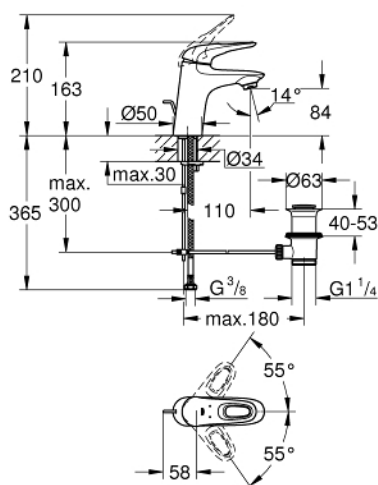

33 558 003 EUROSTYLE СМЕСИТЕЛ ЗА УМИВАЛНИК 1/2", ЕДНОРЪКОХВАТКОВ, S-РАЗМЕР

PRODUCT DESCRIPTION

- Colour: хром
- Еднодупков монтаж
- Метална ръкохватка
- GROHE SilkMove - 35 mm керамичен картуш
- Регулатор на дебита
- С температурен ограничител
- GROHE LongLife хромирано покритие
- GROHE EcoJoy - технология за намаляване разхода на вода
- максимален дебит (при 3 bar): 5 l/min
- GROHE FastFixation система за бързо инсталиране
- Изпразнител 1 1/4"
- Меки връзки

33 558 003 EUROSTYLE СМЕСИТЕЛ ЗА УМИВАЛНИК 1/2", ЕДНОРЪКОХВАТКОВ, S-РАЗМЕР

SPARE PARTS, януари 2015 – now

- 1: Ръкохватка (Spare part-nr. 46938000)
 - 2: Капаче (Spare part-nr. 46492000)
 - 3: Screw coupling (Spare part-nr. 46460000)
 - 4: Картуш (Spare part-nr. 46374000)
 - 5: Активиращ прът (Spare part-nr. 46739000)
 - 6: Аератор (Spare part-nr. 48159000)
 - 7: Комплект за монтиране на болтове (Spare part-nr. 46671000)
 - 8: Изпразнител 3/4" (Spare part-nr. 28910000)
 - 8.1: Тапа за отточен сифон (Spare part-nr. 07182000)
 - 8.2: Прът ексцентрик (Spare part-nr. 07052000)
 - 9: Прът ексцентрик (Spare part-nr. 07341000)*
 - 10: Ключ (Spare part-nr. 19332000)*
 - 11: Ключ за монтаж (Spare part-nr. 19017000)*
- * Optional accessories