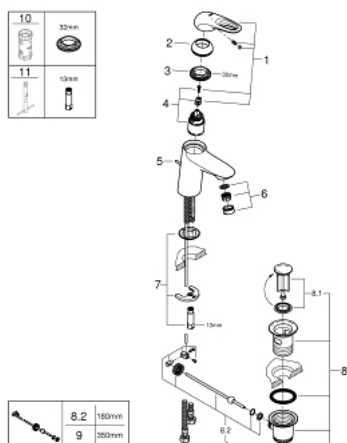

33 558 003 EUROSTYLE СМЕСИТЕЛ ЗА УМИВАЛНИК 1/2", ЕДНОРЪКОХВАТКОВ, S-РАЗМЕР

PRODUCT DESCRIPTION

- Colour: хром
- Еднодупков монтаж
- Метална ръкохватка
- GROHE SilkMove - 35 mm керамичен картуш
- Регулатор на дебита
- С температурен ограничител
- GROHE LongLife хромирано покритие
- GROHE EcoJoy - технология за намаляване разхода на вода
- максимален дебит (при 3 bar): 5 l/min
- GROHE FastFixation система за бързо инсталиране
- Изпразнител 1 1/4"
- Меки връзки

33 558 003 EUROSTYLE СМЕСИТЕЛ ЗА УМИВАЛНИК 1/2", ЕДНОРЪКОХВАТКОВ, S-РАЗМЕР

SPARE PARTS, януари 2015 – now

- 1: Ръкохватка (Spare part-nr. 46938000)
 - 2: Капаче (Spare part-nr. 46492000)
 - 3: Screw coupling (Spare part-nr. 46460000)
 - 4: Картуш (Spare part-nr. 46374000)
 - 5: Активиращ прът (Spare part-nr. 46739000)
 - 6: Аератор (Spare part-nr. 48159000)
 - 7: Комплект за монтиране на болтове (Spare part-nr. 46671000)
 - 8: Изпразнител 3/4" (Spare part-nr. 28910000)
 - 8.1: Тапа за отточен сифон (Spare part-nr. 07182000)
 - 8.2: Прът ексцентрик (Spare part-nr. 07052000)
 - 9: Прът ексцентрик (Spare part-nr. 07341000)*
 - 10: Ключ (Spare part-nr. 19332000)*
 - 11: Ключ за монтаж (Spare part-nr. 19017000)*
- * Optional accessories