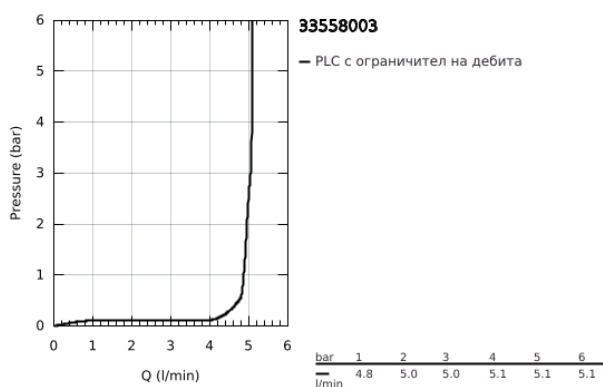

33 558 003 EUROSTYLE СМЕСИТЕЛ ЗА УМИВАЛНИК 1/2", ЕДНОРЪКОХВАТКОВ, S-РАЗМЕР

PRODUCT DESCRIPTION

- Colour: хром
- Еднодупков монтаж
- Метална ръкохватка
- GROHE SilkMove - 35 mm керамичен картуш
- Регулатор на дебита
- С температурен ограничител
- GROHE LongLife хромирано покритие
- GROHE EcoJoy - технология за намаляване разхода на вода
- максимален дебит (при 3 bar): 5 l/min
- GROHE FastFixation система за бързо инсталиране
- Изпразнител 1 1/4"
- Меки връзки

33 558 003 EUROSTYLE СМЕСИТЕЛ ЗА УМИВАЛНИК 1/2", ЕДНОРЪКОХВАТКОВ, S-РАЗМЕР

SPARE PARTS, януари 2015 – now

- 1: Ръкохватка (Spare part-nr. 46938000)
 - 2: Капаче (Spare part-nr. 46492000)
 - 3: Screw coupling (Spare part-nr. 46460000)
 - 4: Картуш (Spare part-nr. 46374000)
 - 5: Активиращ прът (Spare part-nr. 46739000)
 - 6: Аератор (Spare part-nr. 48159000)
 - 7: Комплект за монтиране на болтове (Spare part-nr. 46671000)
 - 8: Изпразнител 3/4" (Spare part-nr. 28910000)
 - 8.1: Тапа за отточен сифон (Spare part-nr. 07182000)
 - 8.2: Прът ексцентрик (Spare part-nr. 07052000)
 - 9: Прът ексцентрик (Spare part-nr. 07341000)*
 - 10: Ключ (Spare part-nr. 19332000)*
 - 11: Ключ за монтаж (Spare part-nr. 19017000)*
- * Optional accessories