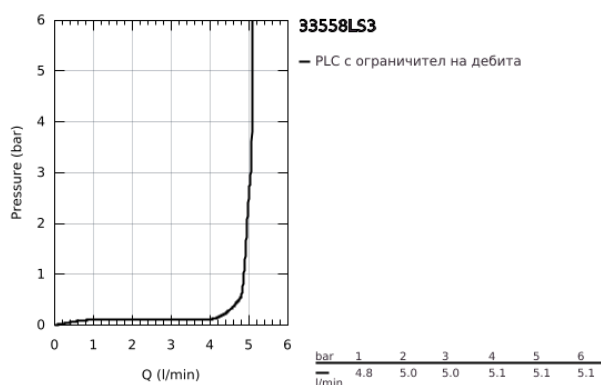

33 558 LS3 EUROSTYLE СМЕСИТЕЛ ЗА УМИВАЛНИК 1/2", ЕДНОРЪКОХВАТКОВ, S-РАЗМЕР

PRODUCT DESCRIPTION

- Colour: moon white/chrome
- Еднодупков монтаж
- Метална ръкохватка
- GROHE SilkMove - 35 mm керамичен картуш
- Регулатор на дебита
- С температурен ограничител
- GROHE LongLife finish
- GROHE EcoJoy - технология за намаляване разхода на вода
- максимален дебит (при 3 bar): 5 l/min
- GROHE FastFixation система за бързо инсталиране
- Изпразнител 1 1/4"
- Меки връзки

33 558 LS3 EUROSTYLE СМЕСИТЕЛ ЗА УМИВАЛНИК 1/2", ЕДНОРЪКОХВАТКОВ, S-РАЗМЕР

SPARE PARTS, февруари 2015 – now

- 1: Ръкохватка (Spare part-nr. 46938LS0)
 - 2: Капаче (Spare part-nr. 46492000)
 - 3: Screw coupling (Spare part-nr. 46460000)
 - 4: Картуш (Spare part-nr. 46374000)
 - 5: Активиращ прът (Spare part-nr. 46739000)
 - 6: Аератор (Spare part-nr. 48159000)
 - 7: Комплект за монтиране на болтове (Spare part-nr. 46671000)
 - 8: Изпразнител 3/4" (Spare part-nr. 28910000)
 - 8.1: Тапа за отточен сифон (Spare part-nr. 07182000)
 - 8.2: Прът ексцентрик (Spare part-nr. 07052000)
 - 9: Прът ексцентрик (Spare part-nr. 07341000)*
 - 10: Ключ (Spare part-nr. 19332000)*
 - 11: Ключ за монтаж (Spare part-nr. 19017000)*
- * Optional accessories