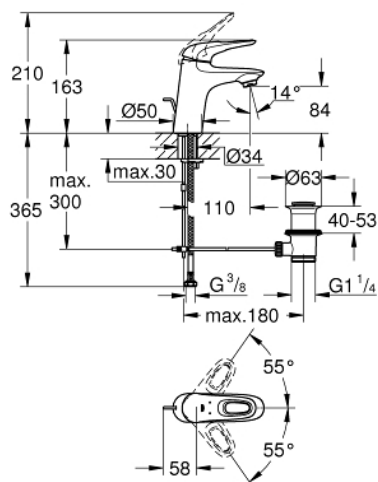

33 558 LS3 EUROSTYLE СМЕСИТЕЛ ЗА УМИВАЛНИК 1/2", ЕДНОРЪКОХВАТКОВ, S-РАЗМЕР

PRODUCT DESCRIPTION

- Colour: moon white/chrome
- Еднодупков монтаж
- Метална ръкохватка
- GROHE SilkMove - 35 mm керамичен картуш
- Регулатор на дебита
- С температурен ограничител
- GROHE LongLife finish
- GROHE EcoJoy - технология за намаляване разхода на вода
- максимален дебит (при 3 bar): 5 l/min
- GROHE FastFixation система за бързо инсталиране
- Изпразнител 1 1/4"
- Меки връзки

33 558 LS3 EUROSTYLE СМЕСИТЕЛ ЗА УМИВАЛНИК 1/2", ЕДНОРЪКОХВАТКОВ, S-РАЗМЕР

SPARE PARTS, февруари 2015 – now

- 1: Ръкохватка (Spare part-nr. 46938LS0)
 - 2: Капаче (Spare part-nr. 46492000)
 - 3: Screw coupling (Spare part-nr. 46460000)
 - 4: Картуш (Spare part-nr. 46374000)
 - 5: Активиращ прът (Spare part-nr. 46739000)
 - 6: Аератор (Spare part-nr. 48159000)
 - 7: Комплект за монтиране на болтове (Spare part-nr. 46671000)
 - 8: Изпразнител 3/4" (Spare part-nr. 28910000)
 - 8.1: Тапа за отточен сифон (Spare part-nr. 07182000)
 - 8.2: Прът ексцентрик (Spare part-nr. 07052000)
 - 9: Прът ексцентрик (Spare part-nr. 07341000)*
 - 10: Ключ (Spare part-nr. 19332000)*
 - 11: Ключ за монтаж (Spare part-nr. 19017000)*
- * Optional accessories