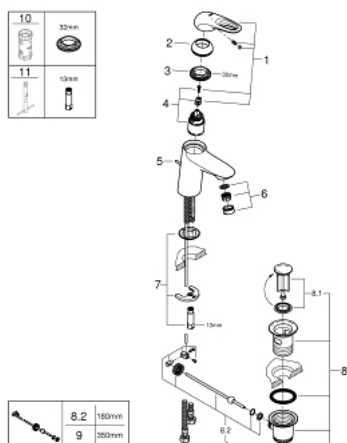

33 558 LS3 EUROSTYLE СМЕСИТЕЛ ЗА УМИВАЛНИК 1/2", ЕДНОРЪКОХВАТКОВ, S-РАЗМЕР

PRODUCT DESCRIPTION

- Colour: moon white/chrome
- Еднодупков монтаж
- Метална ръкохватка
- GROHE SilkMove - 35 mm керамичен картуш
- Регулатор на дебита
- С температурен ограничител
- GROHE LongLife finish
- GROHE EcoJoy - технология за намаляване разхода на вода
- максимален дебит (при 3 bar): 5 l/min
- GROHE FastFixation система за бързо инсталиране
- Изпразнител 1 1/4"
- Меки връзки

33 558 LS3 EUROSTYLE СМЕСИТЕЛ ЗА УМИВАЛНИК 1/2", ЕДНОРЪКОХВАТКОВ, S-РАЗМЕР

SPARE PARTS, февруари 2015 – now

- 1: Ръкохватка (Spare part-nr. 46938LS0)
 - 2: Капаче (Spare part-nr. 46492000)
 - 3: Screw coupling (Spare part-nr. 46460000)
 - 4: Картуш (Spare part-nr. 46374000)
 - 5: Активиращ прът (Spare part-nr. 46739000)
 - 6: Аератор (Spare part-nr. 48159000)
 - 7: Комплект за монтиране на болтове (Spare part-nr. 46671000)
 - 8: Изпразнител 3/4" (Spare part-nr. 28910000)
 - 8.1: Тапа за отточен сифон (Spare part-nr. 07182000)
 - 8.2: Прът ексцентрик (Spare part-nr. 07052000)
 - 9: Прът ексцентрик (Spare part-nr. 07341000)*
 - 10: Ключ (Spare part-nr. 19332000)*
 - 11: Ключ за монтаж (Spare part-nr. 19017000)*
- * Optional accessories