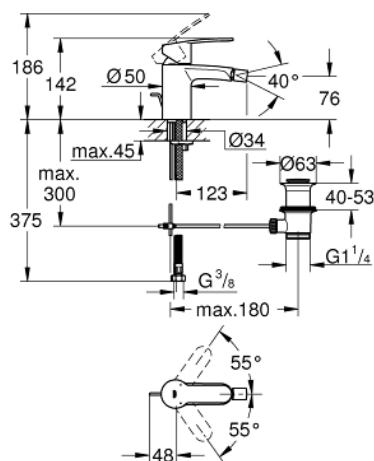

## 33 565 002 EUROSTYLE COSMOPOLITAN СМЕСИТЕЛ ЗА БИДЕ, 1/2" S-РАЗМЕР

### PRODUCT DESCRIPTION

- Colour: хром
- Еднодупков монтаж
- Метална ръкохватка
- GROHE SilkMove - 35 mm керамичен картуш
- Регулатор на дебита
- Възможност за ограничаване на дебита до 2,5 l/min.
- GROHE LongLife хромирано покритие
- GROHE EcoJoy - технология за намаляване разхода на вода
- максимален дебит (при 3 bar): 5 l/min
- GROHE FastFixation
- Аератор със сферично коляно
- Изпразнител 1 1/4"
- Меки връзки
- Минимално налягане 1 bar.
- Възможност да се монтира температурен ограничител (46 375)

### SPARE PARTS, юли 2018 – now

- 1: Ръкохватка (Spare part-nr. 46748000)
- 2: Капаче (Spare part-nr. 46492000)
- 3: Screw coupling (Spare part-nr. 46460000)
- 4: Картуш (Spare part-nr. 46374000)
- 5: Активиращ прът (Spare part-nr. 46739000)
- 6: Аератор (Spare part-nr. 13998000)
- 7: Комплект за монтиране на болтове (Spare part-nr. 46671000)
- 8: Изпразнител 3/4" (Spare part-nr. 28910000)
- 8.1: Тапа за отточен сифон (Spare part-nr. 07182000)
- 8.2: Прът ексцентрик (Spare part-nr. 07052000)
- 9: Мека връзка (Spare part-nr. 46255000)
- 10: Температурен ограничител (Spare part-nr. 46375000)\*
- 11: Ключ (Spare part-nr. 19332000)\*
- 12: Ключ за монтаж (Spare part-nr. 19017000)\*
- 13: Прът ексцентрик (Spare part-nr. 07341000)\*