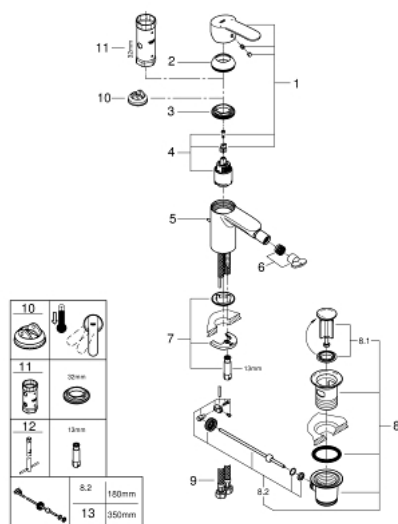

## 33 565 002 EUROSTYLE COSMOPOLITAN СМЕСИТЕЛ ЗА БИДЕ, 1/2" S-РАЗМЕР

### PRODUCT DESCRIPTION

- Colour: хром
- Еднодупков монтаж
- Метална ръкохватка
- GROHE SilkMove - 35 mm керамичен картуш
- Регулатор на дебита
- Възможност за ограничаване на дебита до 2,5 l/min.
- GROHE LongLife хромирано покритие
- GROHE EcoJoy - технология за намаляване разхода на вода
- максимален дебит (при 3 bar): 5 l/min
- GROHE FastFixation
- Аератор със сферично коляно
- Изпразнител 1 1/4"
- Меки връзки
- Минимално налягане 1 bar.
- Възможност да се монтира температурен ограничител (46 375)

### SPARE PARTS, юли 2018 – now

- 1: Ръкохватка (Spare part-nr. 46748000)
- 2: Капаче (Spare part-nr. 46492000)
- 3: Screw coupling (Spare part-nr. 46460000)
- 4: Картуш (Spare part-nr. 46374000)
- 5: Активиращ прът (Spare part-nr. 46739000)
- 6: Аератор (Spare part-nr. 13998000)
- 7: Комплект за монтиране на болтове (Spare part-nr. 46671000)
- 8: Изпразнител 3/4" (Spare part-nr. 28910000)
- 8.1: Тапа за отточен сифон (Spare part-nr. 07182000)
- 8.2: Прът ексцентрик (Spare part-nr. 07052000)
- 9: Мека връзка (Spare part-nr. 46255000)
- 10: Температурен ограничител (Spare part-nr. 46375000)\*
- 11: Ключ (Spare part-nr. 19332000)\*
- 12: Ключ за монтаж (Spare part-nr. 19017000)\*
- 13: Прът ексцентрик (Spare part-nr. 07341000)\*