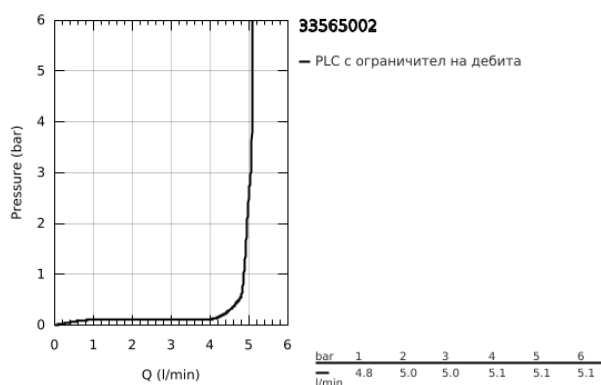

## 33 565 002 EUROSTYLE COSMOPOLITAN СМЕСИТЕЛ ЗА БИДЕ, 1/2" S-РАЗМЕР

### PRODUCT DESCRIPTION

- Colour: хром
- Еднодупков монтаж
- Метална ръкохватка
- GROHE SilkMove - 35 mm керамичен картуш
- Регулатор на дебита
- Възможност за ограничаване на дебита до 2,5 l/min.
- GROHE LongLife хромирано покритие
- GROHE EcoJoy - технология за намаляване разхода на вода
- максимален дебит (при 3 bar): 5 l/min
- GROHE FastFixation
- Аератор със сферично коляно
- Изпразнител 1 1/4"
- Меки връзки
- Минимално налягане 1 bar.
- Възможност да се монтира температурен ограничител (46 375)