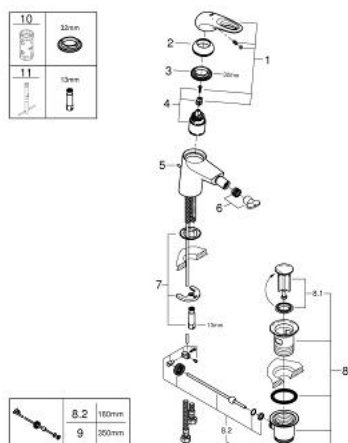

33 565 003 EUROSTYLE СМЕСИТЕЛ ЗА БИДЕ, 1/2" S-РАЗМЕР

PRODUCT DESCRIPTION

- Colour: хром
- Еднодупков монтаж
- Метална ръкохватка
- GROHE SilkMove - 35 mm керамичен картуш
- Регулатор на дебита
- С температурен ограничител
- GROHE LongLife хромирано покритие
- GROHE EcoJoy - технология за намаляване разхода на вода
- максимален дебит (при 3 bar): 5 l/min
- GROHE FastFixation система за бързо инсталиране
- Със сферично закрепване
- Изпразнител 1 1/4"
- Меки връзки

33 565 003 EUROSTYLE СМЕСИТЕЛ ЗА БИДЕ, 1/2" S-РАЗМЕР

SPARE PARTS, януари 2015 – now

- 1: Ръкохватка (Spare part-nr. 46938000)
 - 2: Капаче (Spare part-nr. 46492000)
 - 3: Screw coupling (Spare part-nr. 46460000)
 - 4: Картуш (Spare part-nr. 46374000)
 - 5: Активиращ прът (Spare part-nr. 46739000)
 - 6: Аератор (Spare part-nr. 13998000)
 - 7: Комплект за монтиране на болтове (Spare part-nr. 46671000)
 - 8: Изпразнител 3/4" (Spare part-nr. 28910000)
 - 8.1: Тапа за отточен сифон (Spare part-nr. 07182000)
 - 8.2: Прът ексцентрик (Spare part-nr. 07052000)
 - 9: Прът ексцентрик (Spare part-nr. 07341000)*
 - 10: Ключ (Spare part-nr. 19332000)*
 - 11: Ключ за монтаж (Spare part-nr. 19017000)*
- * Optional accessories