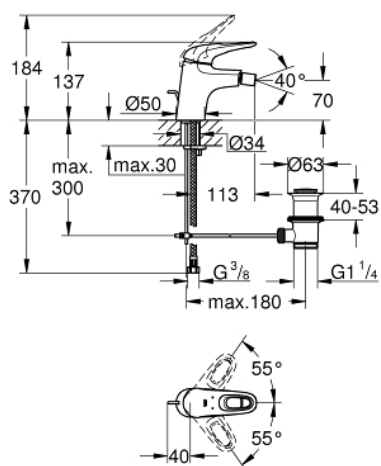

33 565 003 EUROSTYLE СМЕСИТЕЛ ЗА БИДЕ, 1/2" S-РАЗМЕР

PRODUCT DESCRIPTION

- Colour: хром
- Еднодупков монтаж
- Метална ръкохватка
- GROHE SilkMove - 35 mm керамичен картуш
- Регулатор на дебита
- С температурен ограничител
- GROHE LongLife хромирано покритие
- GROHE EcoJoy - технология за намаляване разхода на вода
- максимален дебит (при 3 bar): 5 l/min
- GROHE FastFixation система за бързо инсталиране
- Със сферично закрепване
- Изпразнител 1 1/4"
- Меки връзки

33 565 003 EUROSTYLE СМЕСИТЕЛ ЗА БИДЕ, 1/2" S-РАЗМЕР

SPARE PARTS, януари 2015 – now

- 1: Ръкохватка (Spare part-nr. 46938000)
 - 2: Капаче (Spare part-nr. 46492000)
 - 3: Screw coupling (Spare part-nr. 46460000)
 - 4: Картуш (Spare part-nr. 46374000)
 - 5: Активиращ прът (Spare part-nr. 46739000)
 - 6: Аератор (Spare part-nr. 13998000)
 - 7: Комплект за монтиране на болтове (Spare part-nr. 46671000)
 - 8: Изпразнител 3/4" (Spare part-nr. 28910000)
 - 8.1: Тапа за отточен сифон (Spare part-nr. 07182000)
 - 8.2: Прът ексцентрик (Spare part-nr. 07052000)
 - 9: Прът ексцентрик (Spare part-nr. 07341000)*
 - 10: Ключ (Spare part-nr. 19332000)*
 - 11: Ключ за монтаж (Spare part-nr. 19017000)*
- * Optional accessories