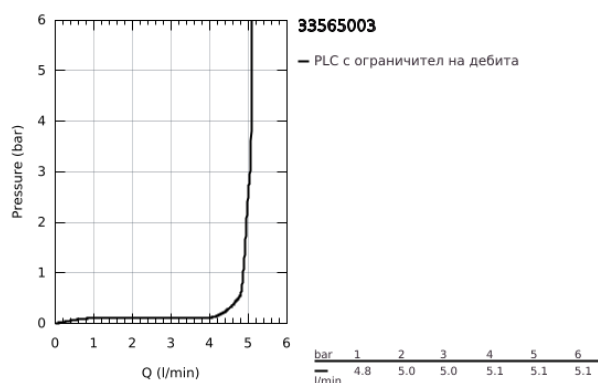

33 565 003 EUROSTYLE СМЕСИТЕЛ ЗА БИДЕ, 1/2" S-РАЗМЕР

PRODUCT DESCRIPTION

- Colour: хром
- Еднодупков монтаж
- Метална ръкохватка
- GROHE SilkMove - 35 mm керамичен картуш
- Регулатор на дебита
- С температурен ограничител
- GROHE LongLife хромирано покритие
- GROHE EcoJoy - технология за намаляване разхода на вода
- максимален дебит (при 3 bar): 5 l/min
- GROHE FastFixation система за бързо инсталиране
- Със сферично закрепване
- Изпразнител 1 1/4"
- Меки връзки

33 565 003 EUROSTYLE СМЕСИТЕЛ ЗА БИДЕ, 1/2" S-РАЗМЕР

SPARE PARTS, януари 2015 – now

- 1: Ръкохватка (Spare part-nr. 46938000)
 - 2: Капаче (Spare part-nr. 46492000)
 - 3: Screw coupling (Spare part-nr. 46460000)
 - 4: Картуш (Spare part-nr. 46374000)
 - 5: Активиращ прът (Spare part-nr. 46739000)
 - 6: Аератор (Spare part-nr. 13998000)
 - 7: Комплект за монтиране на болтове (Spare part-nr. 46671000)
 - 8: Изпразнител 3/4" (Spare part-nr. 28910000)
 - 8.1: Тапа за отточен сифон (Spare part-nr. 07182000)
 - 8.2: Прът ексцентрик (Spare part-nr. 07052000)
 - 9: Прът ексцентрик (Spare part-nr. 07341000)*
 - 10: Ключ (Spare part-nr. 19332000)*
 - 11: Ключ за монтаж (Spare part-nr. 19017000)*
- * Optional accessories