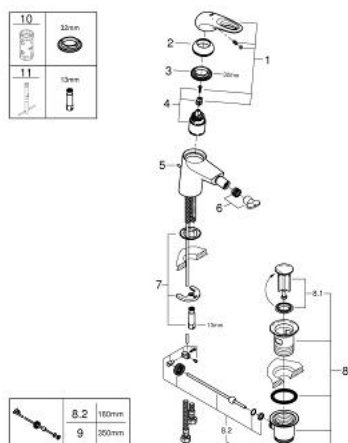

33 565 LS3 EUROSTYLE СМЕСИТЕЛ ЗА БИДЕ, 1/2" S-РАЗМЕР

SPARE PARTS, януари 2015 – now

- 1: Ръкохватка (Spare part-nr. 46938LS0)
 - 2: Капаче (Spare part-nr. 46492000)
 - 3: Screw coupling (Spare part-nr. 46460000)
 - 4: Картуш (Spare part-nr. 46374000)
 - 5: Активиращ прът (Spare part-nr. 46739000)
 - 6: Аератор (Spare part-nr. 13998000)
 - 7: Комплект за монтиране на болтове (Spare part-nr. 46671000)
 - 8: Изпразнител 3/4" (Spare part-nr. 28910000)
 - 8.1: Тапа за отточен сифон (Spare part-nr. 07182000)
 - 8.2: Прът ексцентрик (Spare part-nr. 07052000)
 - 9: Прът ексцентрик (Spare part-nr. 07341000)*
 - 10: Ключ (Spare part-nr. 19332000)*
 - 11: Ключ за монтаж (Spare part-nr. 19017000)*
- * Optional accessories