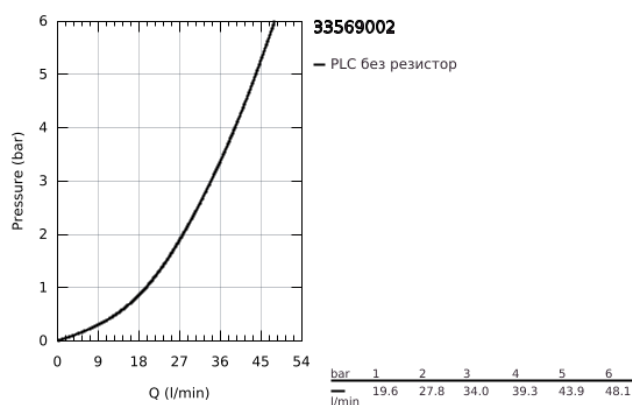

33 569 002 EURODISC COSMOPOLITAN СМЕСИТЕЛ ЗА ДУШ, ЕДНОРЪКОХВАТКОВ 1/2"

PRODUCT DESCRIPTION

- Colour: хром
- Стенен монтаж
- Метална ръкохватка
- GROHE SilkMove 46 mm керамичен картуш
- GROHE LongLife хромирано покритие
- Регулатор на дебита
- Възможност за ограничаване на дебита до 2,5 l/min.
- Извод за душ, 1/2"
- Вграден възвратен клапан
- S- Връзки
- Защита от обратен поток
- Възможност да се монтира температурен ограничител (46 308)
- Шумоизолиращ клас I според DIN 4109

33 569 002 EURODISC COSMOPOLITAN СМЕСИТЕЛ ЗА ДУШ, ЕДНОРЪКОХВАТКОВ 1/2"

SPARE PARTS, март 2010 – now

- 1: Ръкохватка (Spare part-nr. 46743000)
- 2: Капаче (Spare part-nr. 46427000)
- 3: Картуш (Spare part-nr. 46048000)
- 4: Винтова връзка 1/2" (Spare part-nr. 45044000)
- 5: S- Връзка (Spare part-nr. 12662000)
- 6: Възвратен клапан (Spare part-nr. 08565000)
- 7: Температурен ограничител (Spare part-nr. 46308000)*
- 8: Extension 3/4", 20 mm (Spare part-nr. 0713000M)*
- 9: Специален ключ (Spare part-nr. 19377000)*