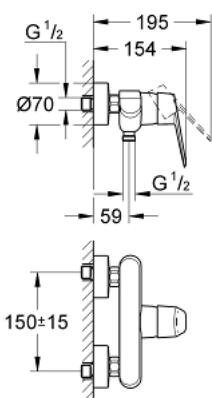

33 569 002 EURODISC COSMOPOLITAN СМЕСИТЕЛ ЗА ДУШ, ЕДНОРЪКОХВАТКОВ 1/2"

PRODUCT DESCRIPTION

- Colour: хром
- Стенен монтаж
- Метална ръкохватка
- GROHE SilkMove 46 mm керамичен картуш
- GROHE LongLife хромирано покритие
- Регулатор на дебита
- Възможност за ограничаване на дебита до 2,5 l/min.
- Извод за душ, 1/2"
- Вграден възвратен клапан
- S- Връзки
- Защита от обратен поток
- Възможност да се монтира температурен ограничител (46 308)
- Шумоизолиращ клас I според DIN 4109

33 569 002 EURODISC COSMOPOLITAN СМЕСИТЕЛ ЗА ДУШ, ЕДНОРЪКОХВАТКОВ 1/2"

SPARE PARTS, март 2010 – now

- 1: Ръкохватка (Spare part-nr. 46743000)
- 2: Капаче (Spare part-nr. 46427000)
- 3: Картуш (Spare part-nr. 46048000)
- 4: Винтова връзка 1/2" (Spare part-nr. 45044000)
- 5: S- Връзка (Spare part-nr. 12662000)
- 6: Възвратен клапан (Spare part-nr. 08565000)
- 7: Температурен ограничител (Spare part-nr. 46308000)*
- 8: Extension 3/4", 20 mm (Spare part-nr. 0713000M)*
- 9: Специален ключ (Spare part-nr. 19377000)*