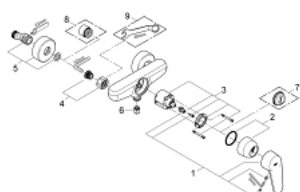

33 569 002 EURODISC COSMOPOLITAN СМЕСИТЕЛ ЗА ДУШ, ЕДНОРЪКОХВАТКОВ 1/2"

PRODUCT DESCRIPTION

- Colour: хром
- Стенен монтаж
- Метална ръкохватка
- GROHE SilkMove 46 mm керамичен картуш
- GROHE LongLife хромирано покритие
- Регулатор на дебита
- Възможност за ограничаване на дебита до 2,5 l/min.
- Извод за душ, 1/2"
- Вграден възвратен клапан
- S- Връзки
- Защита от обратен поток
- Възможност да се монтира температурен ограничител (46 308)
- Шумоизолиращ клас I според DIN 4109

33 569 002 EURODISC COSMOPOLITAN СМЕСИТЕЛ ЗА ДУШ, ЕДНОРЪКОХВАТКОВ 1/2"

SPARE PARTS, март 2010 – now

- 1: Ръкохватка (Spare part-nr. 46743000)
- 2: Капаче (Spare part-nr. 46427000)
- 3: Картуш (Spare part-nr. 46048000)
- 4: Винтова връзка 1/2" (Spare part-nr. 45044000)
- 5: S- Връзка (Spare part-nr. 12662000)
- 6: Възвратен клапан (Spare part-nr. 08565000)
- 7: Температурен ограничител (Spare part-nr. 46308000)*
- 8: Extension 3/4", 20 mm (Spare part-nr. 0713000M)*
- 9: Специален ключ (Spare part-nr. 19377000)*