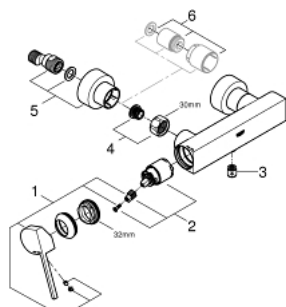

33 577 003 GROHE PLUS СМЕСИТЕЛ ЗА ДУШ, ЕДНОРЪКОХВАТКОВ 1/2"

PRODUCT DESCRIPTION

- Colour: хром
- Стенен монтаж
- Метална ръкохватка
- GROHE SilkMove - 35 mm керамичен картуш
- С температурен ограничител
- GROHE LongLife хромирано покритие
- Извод за душ 1/2"
- Вграден възвратен клапан
- Скрити S- връзки
- Защита от обратен поток
- Минимално налягане 1 bar.

33 577 003 GROHE PLUS СМЕСИТЕЛ ЗА ДУШ, ЕДНОРЪКОХВАТКОВ 1/2"

SPARE PARTS, август 2018 – now

- 1: Ръкохватка (Spare part-nr. 48450000)
 - 2: Картуш (Spare part-nr. 46374000)
 - 3: Възвратен клапан (Spare part-nr. 08565000)
 - 4: Винтова връзка 1/2" (Spare part-nr. 45044000)
 - 5: S- Връзка (Spare part-nr. 48453000)
 - 6: Комплект удължители, 30 mm (Spare part-nr. 46238000)*
 - 7: Ключ (Spare part-nr. 19332000)*
 - 8: Специален ключ (Spare part-nr. 19377000)*
- * Optional accessories