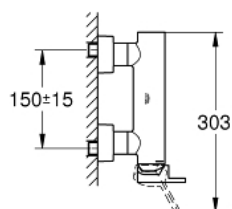

33 577 003 GROHE PLUS СМЕСИТЕЛ ЗА ДУШ, ЕДНОРЪКОХВАТКОВ 1/2"

PRODUCT DESCRIPTION

- Colour: хром
- Стенен монтаж
- Метална ръкохватка
- GROHE SilkMove - 35 mm керамичен картуш
- С температурен ограничител
- GROHE LongLife хромирано покритие
- Извод за душ 1/2"
- Вграден възвратен клапан
- Скрити S- връзки
- Защита от обратен поток
- Минимално налягане 1 bar.

33 577 003 GROHE PLUS СМЕСИТЕЛ ЗА ДУШ, ЕДНОРЪКОХВАТКОВ 1/2"

SPARE PARTS, август 2018 – now

- 1: Ръкохватка (Spare part-nr. 48450000)
 - 2: Картуш (Spare part-nr. 46374000)
 - 3: Възвратен клапан (Spare part-nr. 08565000)
 - 4: Винтова връзка 1/2" (Spare part-nr. 45044000)
 - 5: S- Връзка (Spare part-nr. 48453000)
 - 6: Комплект удължители, 30 mm (Spare part-nr. 46238000)*
 - 7: Ключ (Spare part-nr. 19332000)*
 - 8: Специален ключ (Spare part-nr. 19377000)*
- * Optional accessories