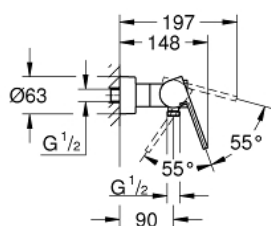

33 577 003 GROHE PLUS СМЕСИТЕЛ ЗА ДУШ, ЕДНОРЪКОХВАТКОВ 1/2"

PRODUCT DESCRIPTION

- Colour: хром
- Стенен монтаж
- Метална ръкохватка
- GROHE SilkMove - 35 mm керамичен картуш
- С температурен ограничител
- GROHE LongLife хромирано покритие
- Извод за душ 1/2"
- Вграден възвратен клапан
- Скрити S- връзки
- Защита от обратен поток
- Минимално налягане 1 bar.

33 577 003 GROHE PLUS СМЕСИТЕЛ ЗА ДУШ, ЕДНОРЪКОХВАТКОВ 1/2"

SPARE PARTS, август 2018 – now

- 1: Ръкохватка (Spare part-nr. 48450000)
 - 2: Картуш (Spare part-nr. 46374000)
 - 3: Възвратен клапан (Spare part-nr. 08565000)
 - 4: Винтова връзка 1/2" (Spare part-nr. 45044000)
 - 5: S- Връзка (Spare part-nr. 48453000)
 - 6: Комплект удължители, 30 mm (Spare part-nr. 46238000)*
 - 7: Ключ (Spare part-nr. 19332000)*
 - 8: Специален ключ (Spare part-nr. 19377000)*
- * Optional accessories