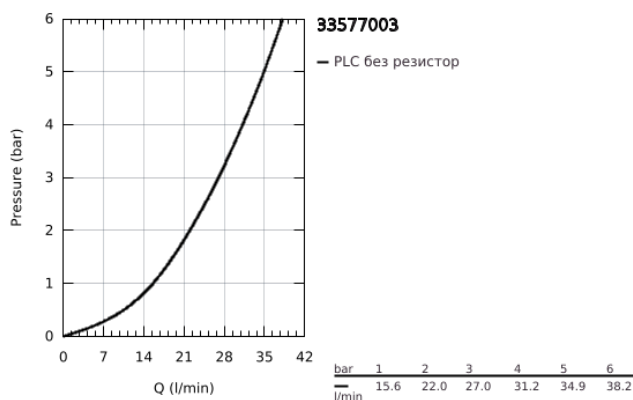

33 577 003 GROHE PLUS СМЕСИТЕЛ ЗА ДУШ, ЕДНОРЪКОХВАТКОВ 1/2"

PRODUCT DESCRIPTION

- Colour: хром
- Стенен монтаж
- Метална ръкохватка
- GROHE SilkMove - 35 mm керамичен картуш
- С температурен ограничител
- GROHE LongLife хромирано покритие
- Извод за душ 1/2"
- Вграден възвратен клапан
- Скрити S- връзки
- Защита от обратен поток
- Минимално налягане 1 bar.

33 577 003 GROHE PLUS СМЕСИТЕЛ ЗА ДУШ, ЕДНОРЪКОХВАТКОВ 1/2"

SPARE PARTS, август 2018 – now

- 1: Ръкохватка (Spare part-nr. 48450000)
 - 2: Картуш (Spare part-nr. 46374000)
 - 3: Възвратен клапан (Spare part-nr. 08565000)
 - 4: Винтова връзка 1/2" (Spare part-nr. 45044000)
 - 5: S- Връзка (Spare part-nr. 48453000)
 - 6: Комплект удължители, 30 mm (Spare part-nr. 46238000)*
 - 7: Ключ (Spare part-nr. 19332000)*
 - 8: Специален ключ (Spare part-nr. 19377000)*
- * Optional accessories