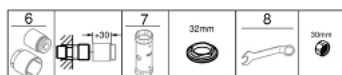

33 577 003 GROHE PLUS СМЕСИТЕЛ ЗА ДУШ, ЕДНОРЪКОХВАТКОВ 1/2"

PRODUCT DESCRIPTION

- Colour: хром
- Стенен монтаж
- Метална ръкохватка
- GROHE SilkMove - 35 mm керамичен картуш
- С температурен ограничител
- GROHE LongLife хромирано покритие
- Извод за душ 1/2"
- Вграден възвратен клапан
- Скрити S- връзки
- Защита от обратен поток
- Минимално налягане 1 bar.

33 577 003 GROHE PLUS СМЕСИТЕЛ ЗА ДУШ, ЕДНОРЪКОХВАТКОВ 1/2"

SPARE PARTS, август 2018 – now

- 1: Ръкохватка (Spare part-nr. 48450000)
 - 2: Картуш (Spare part-nr. 46374000)
 - 3: Възвратен клапан (Spare part-nr. 08565000)
 - 4: Винтова връзка 1/2" (Spare part-nr. 45044000)
 - 5: S- Връзка (Spare part-nr. 48453000)
 - 6: Комплект удължители, 30 mm (Spare part-nr. 46238000)*
 - 7: Ключ (Spare part-nr. 19332000)*
 - 8: Специален ключ (Spare part-nr. 19377000)*
- * Optional accessories