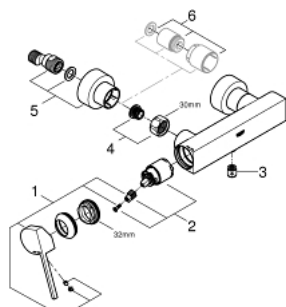

33 577 AL3 GROHE PLUS СМЕСИТЕЛ ЗА ДУШ, ЕДНОРЪКОХВАТКОВ 1/2"

PRODUCT DESCRIPTION

- Colour: brushed hard graphite
- Стенен монтаж
- Метална ръкохватка
- GROHE SilkMove - 35 mm керамичен картуш
- С температурен ограничител
- GROHE LongLife finish
- Извод за душ 1/2"
- Вграден възвратен клапан
- Скрити S- връзки
- Защита от обратен поток
- Минимално налягане 1 bar.

33 577 AL3 GROHE PLUS СМЕСИТЕЛ ЗА ДУШ, ЕДНОРЪКОХВАТКОВ 1/2"

SPARE PARTS, март 2019 – now

- 1: Ръкохватка (Spare part-nr. 48450AL0)
 - 2: Картуш (Spare part-nr. 46374000)
 - 3: Възвратен клапан (Spare part-nr. 08565000)
 - 4: Винтова връзка 1/2" (Spare part-nr. 45044AL0)
 - 5: S- Връзка (Spare part-nr. 48453AL0)
 - 6: Комплект удължители, 30 mm (Spare part-nr. 46238000)*
 - 7: Ключ (Spare part-nr. 19332000)*
 - 8: Специален ключ (Spare part-nr. 19377000)*
- * Optional accessories