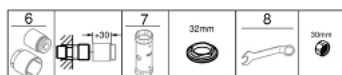

33 577 AL3 GROHE PLUS СМЕСИТЕЛ ЗА ДУШ, ЕДНОРЪКОХВАТКОВ 1/2"

PRODUCT DESCRIPTION

- Colour: brushed hard graphite
- Стенен монтаж
- Метална ръкохватка
- GROHE SilkMove - 35 mm керамичен картуш
- С температурен ограничител
- GROHE LongLife finish
- Извод за душ 1/2"
- Вграден възвратен клапан
- Скрити S- връзки
- Защита от обратен поток
- Минимално налягане 1 bar.

33 577 AL3 GROHE PLUS СМЕСИТЕЛ ЗА ДУШ, ЕДНОРЪКОХВАТКОВ 1/2"

SPARE PARTS, март 2019 – now

- 1: Ръкохватка (Spare part-nr. 48450AL0)
 - 2: Картуш (Spare part-nr. 46374000)
 - 3: Възвратен клапан (Spare part-nr. 08565000)
 - 4: Винтова връзка 1/2" (Spare part-nr. 45044AL0)
 - 5: S- Връзка (Spare part-nr. 48453AL0)
 - 6: Комплект удължители, 30 mm (Spare part-nr. 46238000)*
 - 7: Ключ (Spare part-nr. 19332000)*
 - 8: Специален ключ (Spare part-nr. 19377000)*
- * Optional accessories