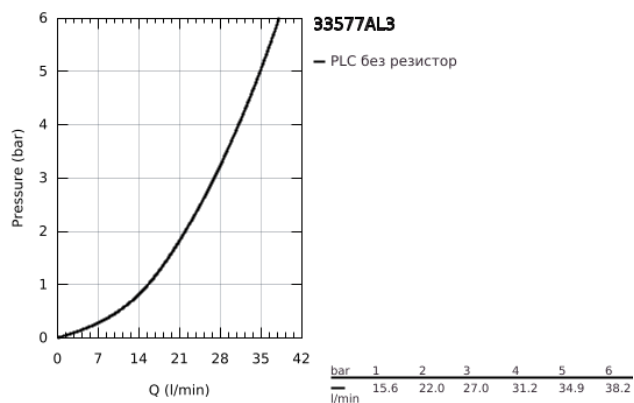

33 577 AL3 GROHE PLUS СМЕСИТЕЛ ЗА ДУШ, ЕДНОРЪКОХВАТКОВ 1/2"

PRODUCT DESCRIPTION

- Colour: brushed hard graphite
- Стенен монтаж
- Метална ръкохватка
- GROHE SilkMove - 35 mm керамичен картуш
- С температурен ограничител
- GROHE LongLife finish
- Извод за душ 1/2"
- Вграден възвратен клапан
- Скрити S- връзки
- Защита от обратен поток
- Минимално налягане 1 bar.

33 577 AL3 GROHE PLUS СМЕСИТЕЛ ЗА ДУШ, ЕДНОРЪКОХВАТКОВ 1/2"

SPARE PARTS, март 2019 – now

- 1: Ръкохватка (Spare part-nr. 48450AL0)
 - 2: Картуш (Spare part-nr. 46374000)
 - 3: Възвратен клапан (Spare part-nr. 08565000)
 - 4: Винтова връзка 1/2" (Spare part-nr. 45044AL0)
 - 5: S- Връзка (Spare part-nr. 48453AL0)
 - 6: Комплект удължители, 30 mm (Spare part-nr. 46238000)*
 - 7: Ключ (Spare part-nr. 19332000)*
 - 8: Специален ключ (Spare part-nr. 19377000)*
- * Optional accessories