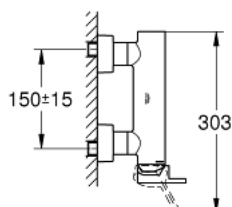

33 577 AL3 GROHE PLUS СМЕСИТЕЛ ЗА ДУШ, ЕДНОРЪКОХВАТКОВ 1/2"

PRODUCT DESCRIPTION

- Colour: brushed hard graphite
- Стенен монтаж
- Метална ръкохватка
- GROHE SilkMove - 35 mm керамичен картуш
- С температурен ограничител
- GROHE LongLife finish
- Извод за душ 1/2"
- Вграден възвратен клапан
- Скрити S- връзки
- Защита от обратен поток
- Минимално налягане 1 bar.

33 577 AL3 GROHE PLUS СМЕСИТЕЛ ЗА ДУШ, ЕДНОРЪКОХВАТКОВ 1/2"

SPARE PARTS, март 2019 – now

- 1: Ръкохватка (Spare part-nr. 48450AL0)
 - 2: Картуш (Spare part-nr. 46374000)
 - 3: Възвратен клапан (Spare part-nr. 08565000)
 - 4: Винтова връзка 1/2" (Spare part-nr. 45044AL0)
 - 5: S- Връзка (Spare part-nr. 48453AL0)
 - 6: Комплект удължители, 30 mm (Spare part-nr. 46238000)*
 - 7: Ключ (Spare part-nr. 19332000)*
 - 8: Специален ключ (Spare part-nr. 19377000)*
- * Optional accessories