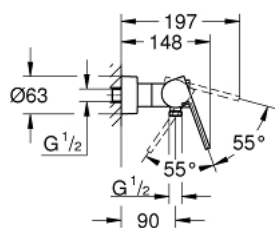

33 577 AL3 GROHE PLUS СМЕСИТЕЛ ЗА ДУШ, ЕДНОРЪКОХВАТКОВ 1/2"

PRODUCT DESCRIPTION

- Colour: brushed hard graphite
- Стенен монтаж
- Метална ръкохватка
- GROHE SilkMove - 35 mm керамичен картуш
- С температурен ограничител
- GROHE LongLife finish
- Извод за душ 1/2"
- Вграден възвратен клапан
- Скрити S- връзки
- Защита от обратен поток
- Минимално налягане 1 bar.

33 577 AL3 GROHE PLUS СМЕСИТЕЛ ЗА ДУШ, ЕДНОРЪКОХВАТКОВ 1/2"

SPARE PARTS, март 2019 – now

- 1: Ръкохватка (Spare part-nr. 48450AL0)
 - 2: Картуш (Spare part-nr. 46374000)
 - 3: Възвратен клапан (Spare part-nr. 08565000)
 - 4: Винтова връзка 1/2" (Spare part-nr. 45044AL0)
 - 5: S- Връзка (Spare part-nr. 48453AL0)
 - 6: Комплект удължители, 30 mm (Spare part-nr. 46238000)*
 - 7: Ключ (Spare part-nr. 19332000)*
 - 8: Специален ключ (Spare part-nr. 19377000)*
- * Optional accessories