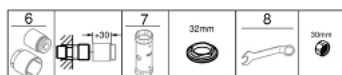

33 577 DC3 GROHE PLUS СМЕСИТЕЛ ЗА ДУШ, ЕДНОРЪКОХВАТКОВ 1/2"

PRODUCT DESCRIPTION

- Colour: supersteel
- Стенен монтаж
- Метална ръкохватка
- GROHE SilkMove - 35 mm керамичен картуш
- С температурен ограничител
- GROHE LongLife finish
- Извод за душ 1/2"
- Вграден възвратен клапан
- Скрити S- връзки
- Защита от обратен поток
- Минимално налягане 1 bar.

33 577 DC3 GROHE PLUS СМЕСИТЕЛ ЗА ДУШ, ЕДНОРЪКОХВАТКОВ 1/2"

SPARE PARTS, януари 2019 – now

- 1: Ръкохватка (Spare part-nr. 48450DC0)
 - 2: Картуш (Spare part-nr. 46374000)
 - 3: Възвратен клапан (Spare part-nr. 08565000)
 - 4: Винтова връзка 1/2" (Spare part-nr. 45044DC0)
 - 5: S- Връзка (Spare part-nr. 48453DC0)
 - 6: Комплект удължители, 30 mm (Spare part-nr. 46238000)*
 - 7: Ключ (Spare part-nr. 19332000)*
 - 8: Специален ключ (Spare part-nr. 19377000)*
- * Optional accessories