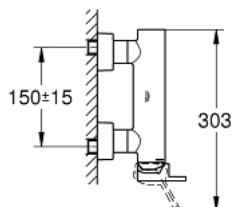

33 577 DC3 GROHE PLUS СМЕСИТЕЛ ЗА ДУШ, ЕДНОРЪКОХВАТКОВ 1/2"

PRODUCT DESCRIPTION

- Colour: supersteel
- Стенен монтаж
- Метална ръкохватка
- GROHE SilkMove - 35 mm керамичен картуш
- С температурен ограничител
- GROHE LongLife finish
- Извод за душ 1/2"
- Вграден възвратен клапан
- Скрити S- връзки
- Защита от обратен поток
- Минимално налягане 1 bar.

33 577 DC3 GROHE PLUS СМЕСИТЕЛ ЗА ДУШ, ЕДНОРЪКОХВАТКОВ 1/2"

SPARE PARTS, януари 2019 – now

- 1: Ръкохватка (Spare part-nr. 48450DC0)
 - 2: Картуш (Spare part-nr. 46374000)
 - 3: Възвратен клапан (Spare part-nr. 08565000)
 - 4: Винтова връзка 1/2" (Spare part-nr. 45044DC0)
 - 5: S- Връзка (Spare part-nr. 48453DC0)
 - 6: Комплект удължители, 30 mm (Spare part-nr. 46238000)*
 - 7: Ключ (Spare part-nr. 19332000)*
 - 8: Специален ключ (Spare part-nr. 19377000)*
- * Optional accessories