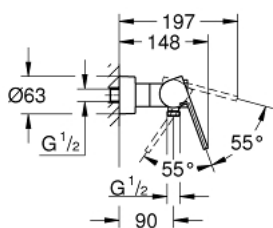

33 577 DC3 GROHE PLUS СМЕСИТЕЛ ЗА ДУШ, ЕДНОРЪКОХВАТКОВ 1/2"

PRODUCT DESCRIPTION

- Colour: supersteel
- Стенен монтаж
- Метална ръкохватка
- GROHE SilkMove - 35 mm керамичен картуш
- С температурен ограничител
- GROHE LongLife finish
- Извод за душ 1/2"
- Вграден възвратен клапан
- Скрити S- връзки
- Защита от обратен поток
- Минимално налягане 1 bar.

33 577 DC3 GROHE PLUS СМЕСИТЕЛ ЗА ДУШ, ЕДНОРЪКОХВАТКОВ 1/2"

SPARE PARTS, януари 2019 – now

- 1: Ръкохватка (Spare part-nr. 48450DC0)
 - 2: Картуш (Spare part-nr. 46374000)
 - 3: Възвратен клапан (Spare part-nr. 08565000)
 - 4: Винтова връзка 1/2" (Spare part-nr. 45044DC0)
 - 5: S- Връзка (Spare part-nr. 48453DC0)
 - 6: Комплект удължители, 30 mm (Spare part-nr. 46238000)*
 - 7: Ключ (Spare part-nr. 19332000)*
 - 8: Специален ключ (Spare part-nr. 19377000)*
- * Optional accessories