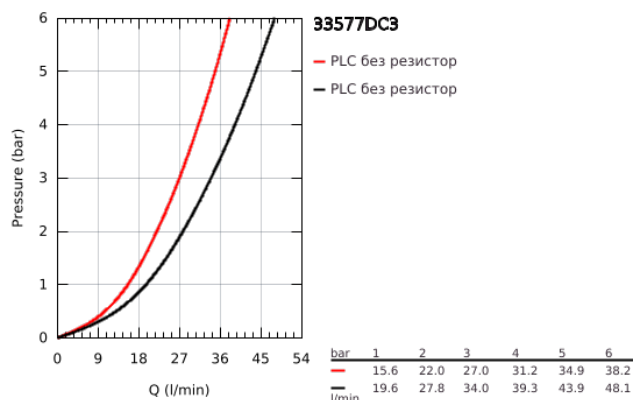

33 577 DC3 GROHE PLUS СМЕСИТЕЛ ЗА ДУШ, ЕДНОРЪКОХВАТКОВ 1/2"

PRODUCT DESCRIPTION

- Colour: supersteel
- Стенен монтаж
- Метална ръкохватка
- GROHE SilkMove - 35 mm керамичен картуш
- С температурен ограничител
- GROHE LongLife finish
- Извод за душ 1/2"
- Вграден възвратен клапан
- Скрити S- връзки
- Защита от обратен поток
- Минимално налягане 1 bar.

33 577 DC3 GROHE PLUS СМЕСИТЕЛ ЗА ДУШ, ЕДНОРЪКОХВАТКОВ 1/2"

SPARE PARTS, януари 2019 – now

- 1: Ръкохватка (Spare part-nr. 48450DC0)
 - 2: Картуш (Spare part-nr. 46374000)
 - 3: Възвратен клапан (Spare part-nr. 08565000)
 - 4: Винтова връзка 1/2" (Spare part-nr. 45044DC0)
 - 5: S- Връзка (Spare part-nr. 48453DC0)
 - 6: Комплект удължители, 30 mm (Spare part-nr. 46238000)*
 - 7: Ключ (Spare part-nr. 19332000)*
 - 8: Специален ключ (Spare part-nr. 19377000)*
- * Optional accessories