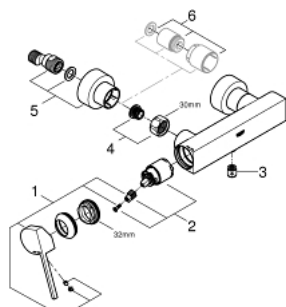

33 577 DC3 GROHE PLUS СМЕСИТЕЛ ЗА ДУШ, ЕДНОРЪКОХВАТКОВ 1/2"

PRODUCT DESCRIPTION

- Colour: supersteel
- Стенен монтаж
- Метална ръкохватка
- GROHE SilkMove - 35 mm керамичен картуш
- С температурен ограничител
- GROHE LongLife finish
- Извод за душ 1/2"
- Вграден възвратен клапан
- Скрити S- връзки
- Защита от обратен поток
- Минимално налягане 1 bar.

33 577 DC3 GROHE PLUS СМЕСИТЕЛ ЗА ДУШ, ЕДНОРЪКОХВАТКОВ 1/2"

SPARE PARTS, януари 2019 – now

- 1: Ръкохватка (Spare part-nr. 48450DC0)
 - 2: Картуш (Spare part-nr. 46374000)
 - 3: Възвратен клапан (Spare part-nr. 08565000)
 - 4: Винтова връзка 1/2" (Spare part-nr. 45044DC0)
 - 5: S- Връзка (Spare part-nr. 48453DC0)
 - 6: Комплект удължители, 30 mm (Spare part-nr. 46238000)*
 - 7: Ключ (Spare part-nr. 19332000)*
 - 8: Специален ключ (Spare part-nr. 19377000)*
- * Optional accessories